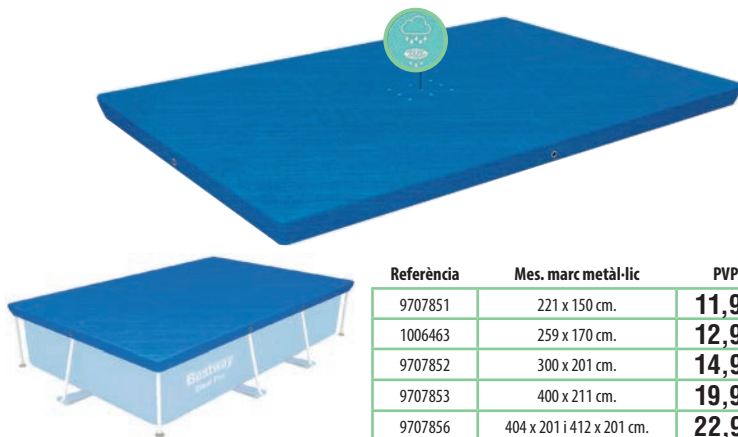

Cobertor hivern per a piscines rectangulars

BESTWAY

Referència	Mes. marc metàl·lic	PVP
9707851	221 x 150 cm.	11,95
1006463	259 x 170 cm.	12,95
9707852	300 x 201 cm.	14,95
9707853	400 x 211 cm.	19,95
9707856	404 x 201 i 412 x 201 cm.	22,95