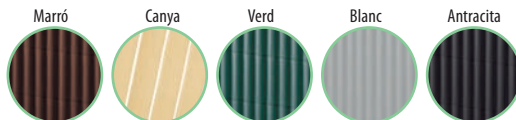

Referència	Mesures	PVP
9713334	1x3 m	24'95
9713335	1,5x3 m	38'95
9713336	2x3 m	54'95

CATRAL

Canyís sintètic doble cara

Fabricat en PVC, varetes de 16 mm unides amb fil de cotó. Tractament anti UV.

Referència	Mesures	Color	PVP
23000174	1x3 m	Marró	21'95
23000177	1x3 m	Canya	21'95
23000180	1x3 m	Verd	21'95
23000183	1x3 m	Blanc	21'95
23000186	1x3 m	Antracita	21'95
23000175	1,5x3 m	Marró	32'95
23000178	1,5x3 m	Canya	32'95
23000181	1,5x3 m	Verd	32'95