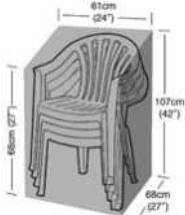

9681228
18'95

FUNDA SOFÀ 3 PLACES

9681229
24'95

FUNDES PROTECTORES MOBLE JARDÍ EASY COVER:

Part superior no-teixida de 70g/m² igual a polièster de 400 g/m² i revestiment de polietilè de 90 g/m². Resistent als raigs UV (gairebé no es descoloreixen). Costures completament soldades. 100% impermeable. Traus de llautó que no s'oxiden. Cordó inferior amb tancaments. Rentable. Gairebé impossible d'esquinçar fins i tot quan està danyat.