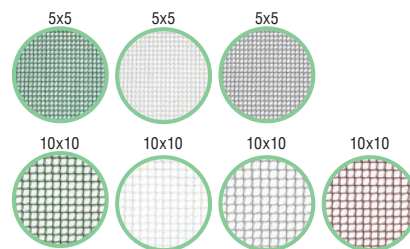

Malles plàstiques

Fabricades amb polietilè d'alta densitat, amb tractament anti UV.

NOVETAT

Densitat 310 gr/m²

Referència	Grandària malla	Color	Rotlle	PVP
1006951	5x5 mm	Verd	1x5 m	17'95
1006957	5x5 mm	Verd	1x25 m	59'95
1006952	5x5 mm	Blanc	1x5 m	17'95
1006958	5x5 mm	Blanc	1x25 m	59'95
9715040	5x5 mm	Gris	1x5 m	17'95
9715041	5x5 mm	Gris	1x25 m	59'95
1006953	10x10 mm	Verd	1x5 m	17'95
1006959	10x10 mm	Verd	1x25 m	59'95
1006954	10x10 mm	Blanc	1x5 m	17'95
1006960	10x10 mm	Blanc	1x25 m	59'95
9715042	10x10 mm	Gris	1x5 m	17'95
9715044	10x10 mm	Gris	1x25 m	59'95
9715043	10x10 mm	Marró	1x5 m	17'95
9715045	10x10 mm	Marró	1x25 m	59'95