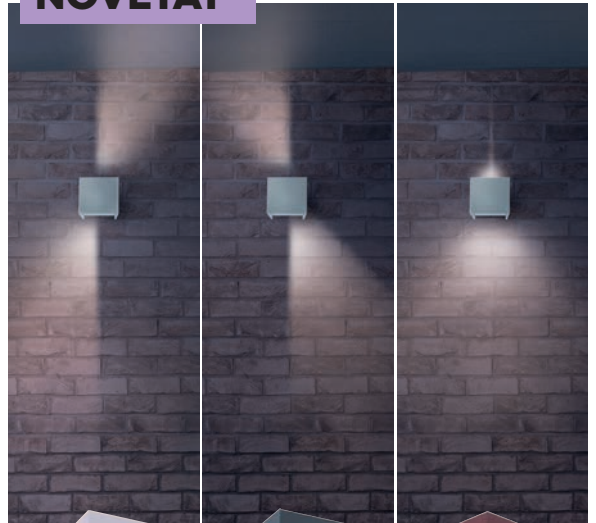

NOVETAT

1015019
Metall blanc.

1015020
Antracita.

1015021
ACER.

EXTERIOR DURHAM NEGRE
13,6x10x11,7cm. LED 5W 4000K IP54 OPEN.

30'75