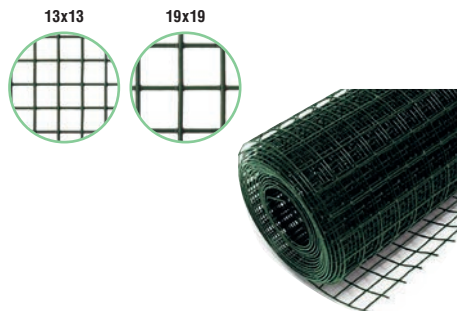

Referència	Forat	Ø Fil	Rotlle	PVP
1008471	19x19 mm	0,7 mm	0,5x5 m	9'95
9712843	19x19 mm	0,7 mm	1x5 m	14'95
9712832	13x13 mm	0,7 mm	1x5 m	17'95