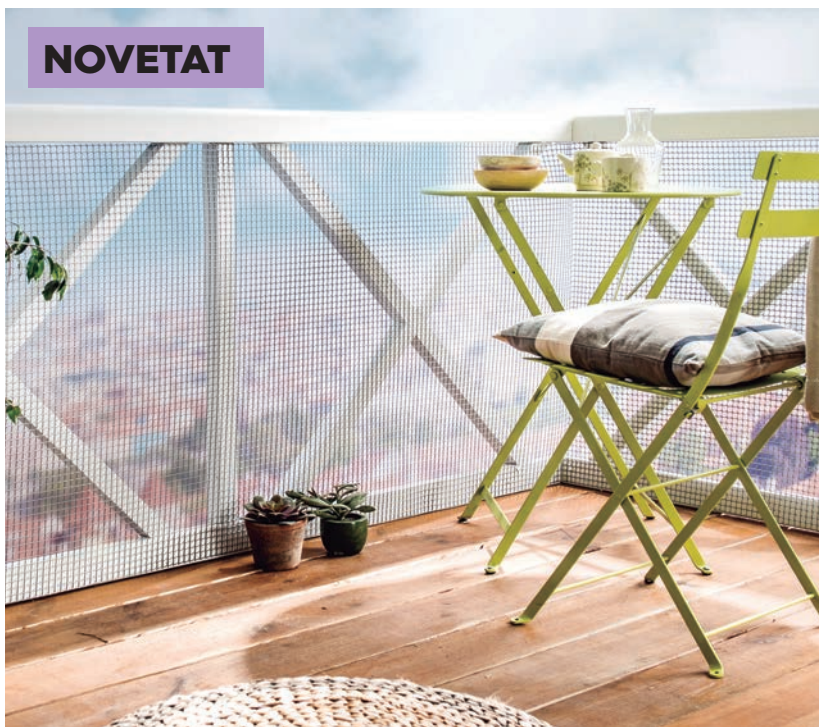

Malles plàstiques

Fabricades amb polietilè d'alta densitat, amb tractament anti UV.

NOVETAT

Densitat 310 gr/m²

Referència	Grandària malla	Color	Rotlle	PVP
1006951	5x5 mm	Verd	1x5 m	17'95
1006957	5x5 mm	Verd	1x25 m	59'95
1006952	5x5 mm	Blanc	1x5 m	17'95
1006958	5x5 mm	Blanc	1x25 m	59'95
9715040	5x5 mm	Gris	1x5 m	17'95
9715041	5x5 mm	Gris	1x25 m	59'95
1006953	10x10 mm	Verd	1x5 m	17'95
1006959	10x10 mm	Verd	1x25 m	59'95
1006954	10x10 mm	Blanc	1x5 m	17'95
1006960	10x10 mm	Blanc	1x25 m	59'95
9715042	10x10 mm	Gris	1x5 m	17'95
9715044	10x10 mm	Gris	1x25 m	59'95
9715043	10x10 mm	Marró	1x5 m	17'95
9715045	10x10 mm	Marró	1x25 m	59'95