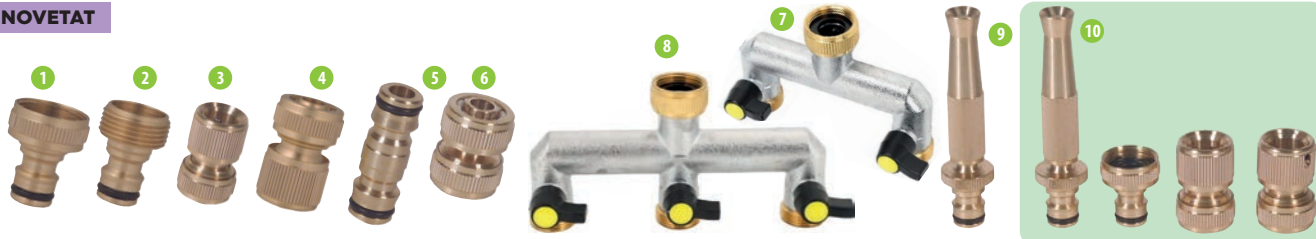

1. Adaptador reg ràpid llautó femella 1/2" 1001161 **1,95**, 3/4" 1001160 **2,25**, 1" 1001162 **2,95** 2. Adaptador reg ràpid llautó mascle 1/2" 9716677 **2,45**, 3/4" 1001163 **2,25** 3. Connector reg ràpid estàndard llautó 1/2" 1001166 **5,45**, 3/4" 1001167 **7,95**. 4. Connector ràpid stop llautó 1/2" 1001164 **5,45**, 3/4" 1001165 **7,75**. 5. Maneguet unió ràpida llautó 1001170 **2,25**. 6. Reparador mànega llautó 1/2" 1001168 **5,45**, 3/4" 1001169 **7,95**. 7. Distribuidor 2 vies llautó 9716678 **22,95**. 8. Distribuidor 3 vies llautó. 9716679 **26,95** 9. Llança llautó amb regulador i connector ràpid 1001172 **5,95** 10. Kit de reg llautó llança adaptador d'aixeta i 2 connectors ràpids 1001171 **18,95**.