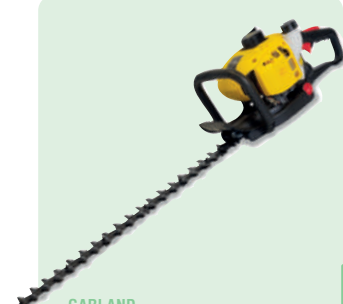

GARLAND TALLABARDERS A GASOLINA
9702607
Motor 2 temps de 25,4 cc. Potència 0,85 kW.
199'00