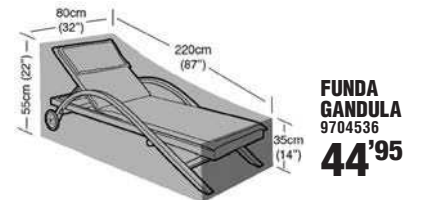

FUNDA GANDULA
9704536
44'95