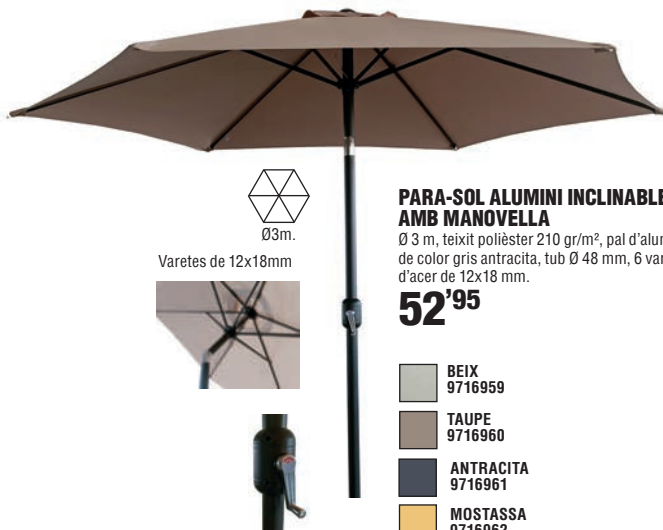

29'95

Ø2,5m.

Varetes de 12x18mm

PARA-SOL ALUMINI INCLINABLE AMB MANOVELLA

Ø 2.5 m, teixit polièster 180 gr/m², pal d'alumini de color gris antracita, tub Ø 38 mm, 8 varetes d'acer de 12x18 mm.

47'95

- BEIX 9716957
- TAUPE 9703677