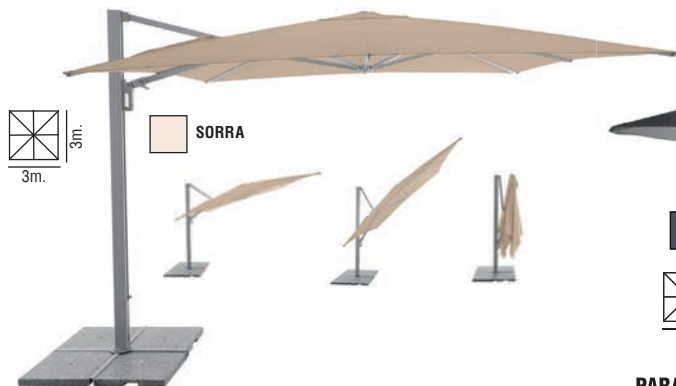

3m.

3m.

SORRA