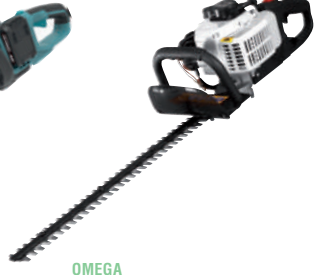

OMEGA TALLABARDERS A GASOLINA
9685895
Motor: gasolina 2T. Potència: 1HP. Cilindrada: 22.5 cc. Espasa: 60 cm. Espai entre dents: 27 mm. Empunyadura ajustable giratòria 90°. Dipòsit per a carburant: 0.6 l.
179'00