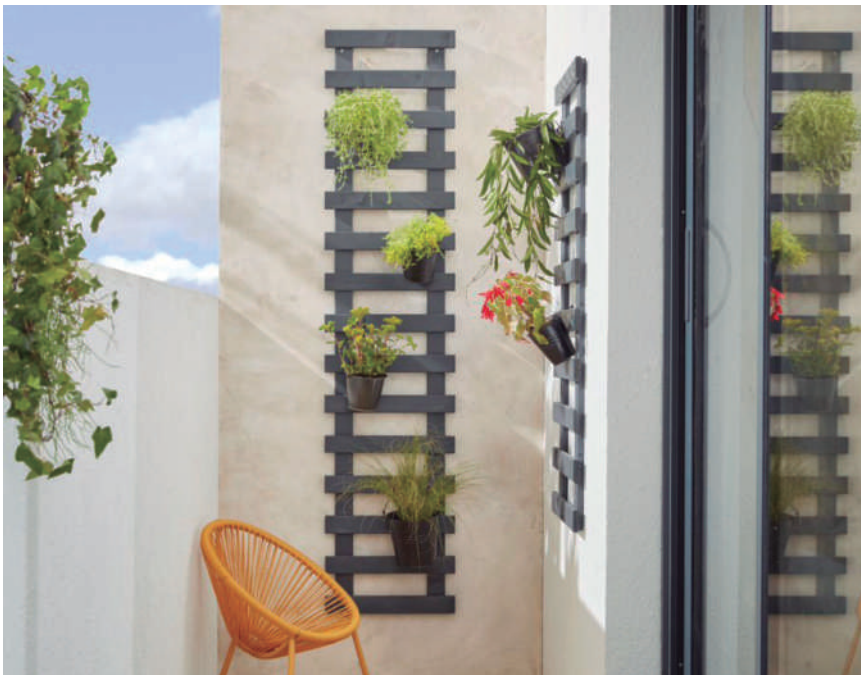

COLOR ANTRACITA

9708185
40x92 cm.

23'95

9708186
40x179 cm.

42'95