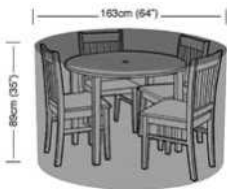

FUNDA TAULA RODONA
9704529
49'95