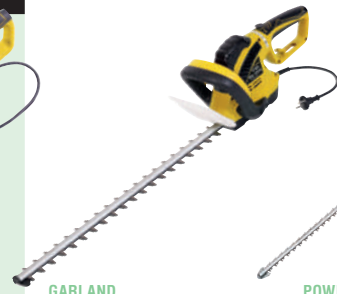

GARLAND TALLABARDERS ELÈCTRIC
9713058
Potència 750W, pes 3,6 Kg, fulla de 73 cm de 24 mm entre dents amb engranatges en 2 esglaons i nansa rotatòria 90°.
109'00