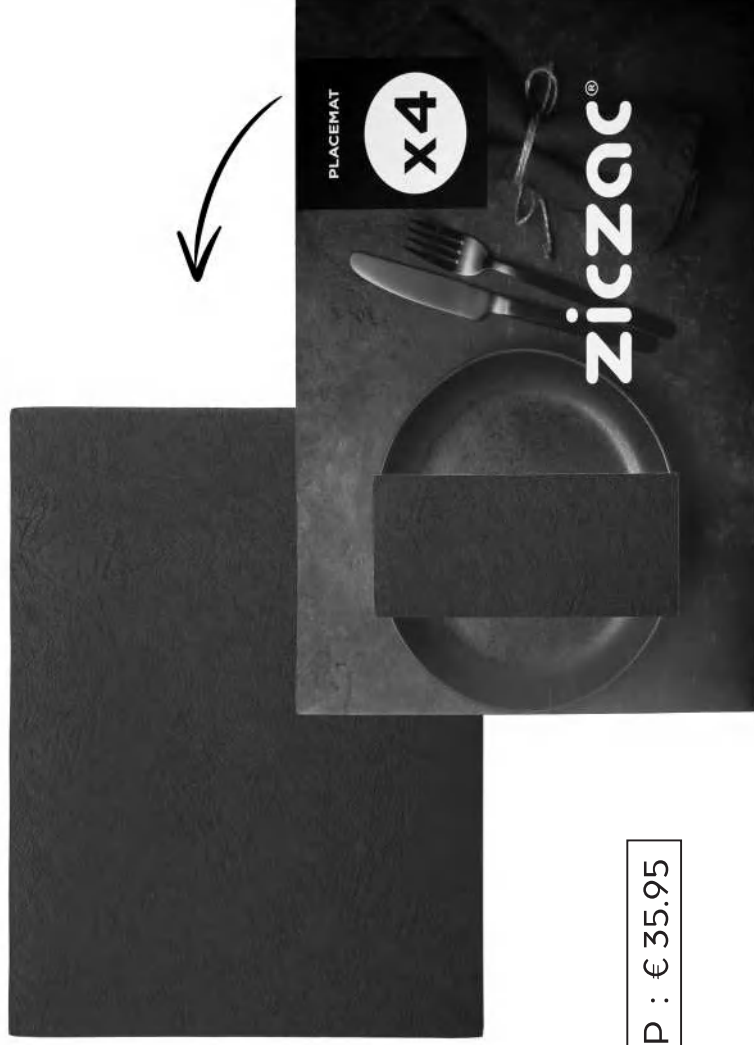

TROJA GIFT PACKING

PLACEMAT SET OF 4

RRP : € 35.95

RRP : € 8,75

TROJA
 Ilacortall
 Yagap - çar - çar - çubuk - s - çod
 Peczajulur - 33x45 cm (2x2 l)

ZZ0489
BRONZE

RRP : € 8,75

TROJA
 Ilacortall
 Yagap - çar - çar - çubuk - s - çod
 Peczajulur - 33x45 cm (2x2 l)