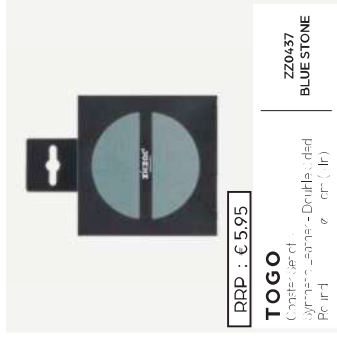

ZZ0437 CAMEL
Crèze de 114
Synthetische Leder - Double Skin
210 x 110 (cm)