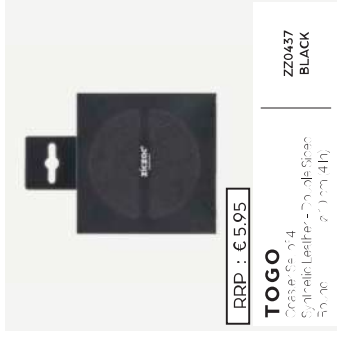

ZZ0437 GREY
Crèze de 114
Synthetische Leder - Double Skin
210 x 110 (cm)