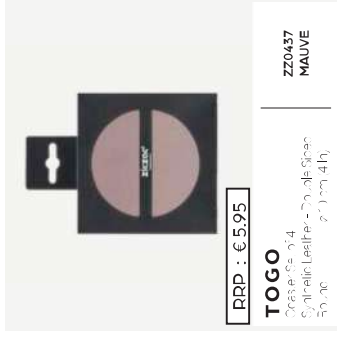

TOGO
 Neutral
 Synthetic Leather - Double Sided
 Slips - 43x31 cm (17x12")

ZZ0473
WHITE

ZZ0437 SAND
 Crèze de 114
 Synthetische Leder - Double Skin
 210 x 110 (cm)

ZZ0437 BLUE
 Crèze de 114
 Synthetische Leder - Double Skin
 210 x 110 (cm)

ZZ0437 MAUVE
 Crèze de 114
 Synthetische Leder - Double Skin
 210 x 110 (cm)

ZZ0437 DILL
 Crèze de 114
 Synthetische Leder - Double Skin
 210 x 110 (cm)

ZZ0437 CAMEL
 Crèze de 114
 Synthetische Leder - Double Skin
 210 x 110 (cm)