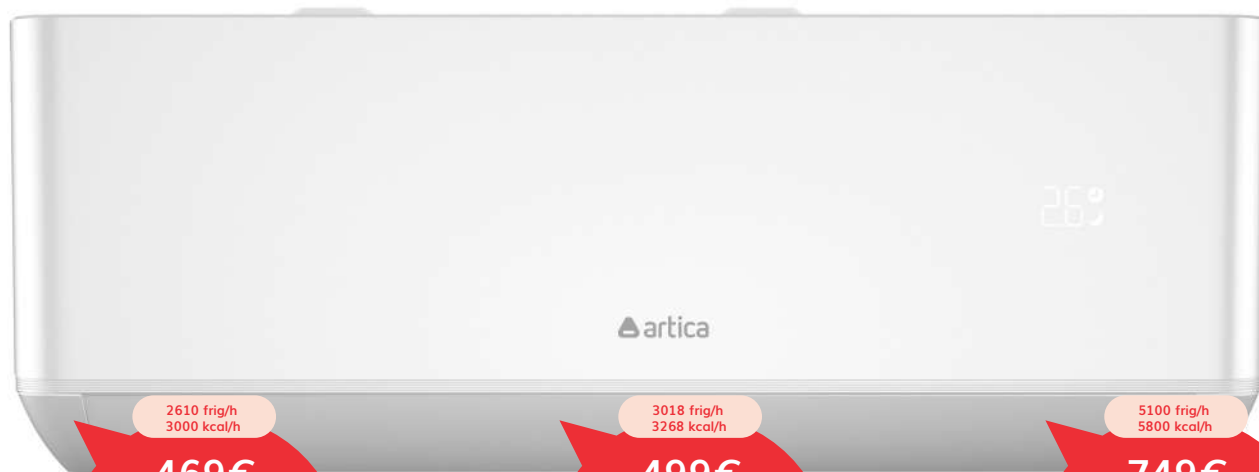

Split ARTICA

WHAPPRO09 / WHAPPRO12 / WHAPPRO18

A++/A+++

WiFi

Golden Fin

2610 frig/h
3000 kcal/h

469€

379€

-90€

3018 frig/h
3268 kcal/h

499€

399€

-100€

5100 frig/h
5800 kcal/h

749€

639€

-110€

Gracias a su tecnología Inverter, regula automáticamente su funcionamiento para mantener la temperatura deseada con el menor consumo energético posible, logrando un equilibrio perfecto entre confort y ahorro. Su funcionamiento silencioso junto a su sistema de filtrado contribuye a crear un ambiente más saludable y agradable en cualquier estancia. Además, incorpora conectividad Wifi, lo que te permite controlar la temperatura de tu casa de forma remota, desde donde estés, con total comodidad.

Split portátil ARTICA
AAP1229BC

Clase A/A+

Frío/Calor

51dB

3010 frig
2752kcal

429€

349€

-80€

Split portátil ARTICA
AAP07EWF

Frío

2 Velocidades

Wifi

1720 frig/h

299€

249€

-50€

Split portátil OLIMPIA
DOLCECLIMA AIR PRO16NW

Clase: A

Frío

R-290

Wifi

4000 frig/h

619€

549€

-70€

Ventilador torre ROWENTA
VU6670F0

40W

3 Velocidades

Temporizador

Oscilante

Mando

139€

99€

-40€

Ventilador de techo ARTICA
AVTECHR72S / AVTECHR72NM

Disponibles en los colores

Aspas Retráctiles

72W

LED

Mando

Temporizador

79^{90€}

49^{90€}

-30€

Ventilador de techo FM
VTSENZA 107C

99^{90€}

65^{90€}

-34€

Motor DC

Aspas Retráctiles 107cm

Mando

Temporizador

Circulador ARTICA
AVI90W16

90W

Diametro 40 cm

Aspas de aluminio

3 Velocidades

44^{90€}

29^{90€}

-33%

Ventilador de pie TRISTAR
VE5755

45W

Diametro 40 cm

Altura Regulable 115cm

3 Velocidades

34^{90€}

24^{90€}

-29%

Climatizador evaporizador TAURUS
SNOWFIELD 5

Depósito 5 L

3 velocidades

Mando

Temporizador

89^{90€}

69^{90€}

-22%