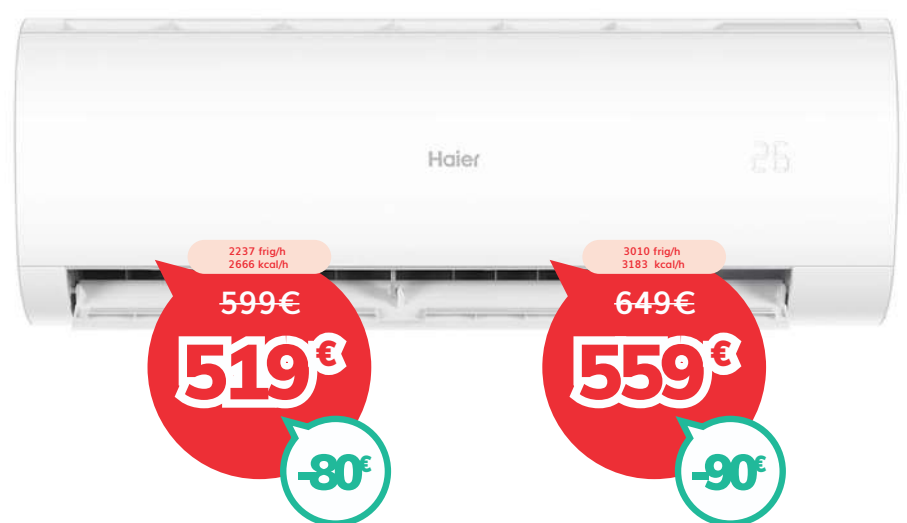

2237 frig/h
2666 kcal/h
599€
519€
-80€

3010 frig/h
3183 kcal/h
649€
559€
-90€

Split LG
LGSOFT09 / LGSOFT12

A++/A+++

WiFi

ThinQ