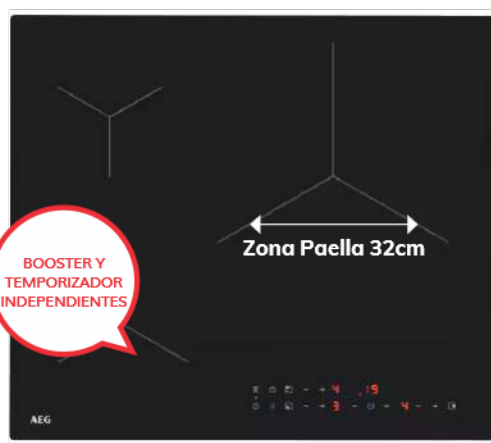

BOOSTER Y TEMPORIZADOR INDEPENDIENTES

Zona Paella 32cm

140€
589€
374€

3 zonas de inducción

Alta potencia

Acabado negro mate

Horno ARTICA

AHB8204X