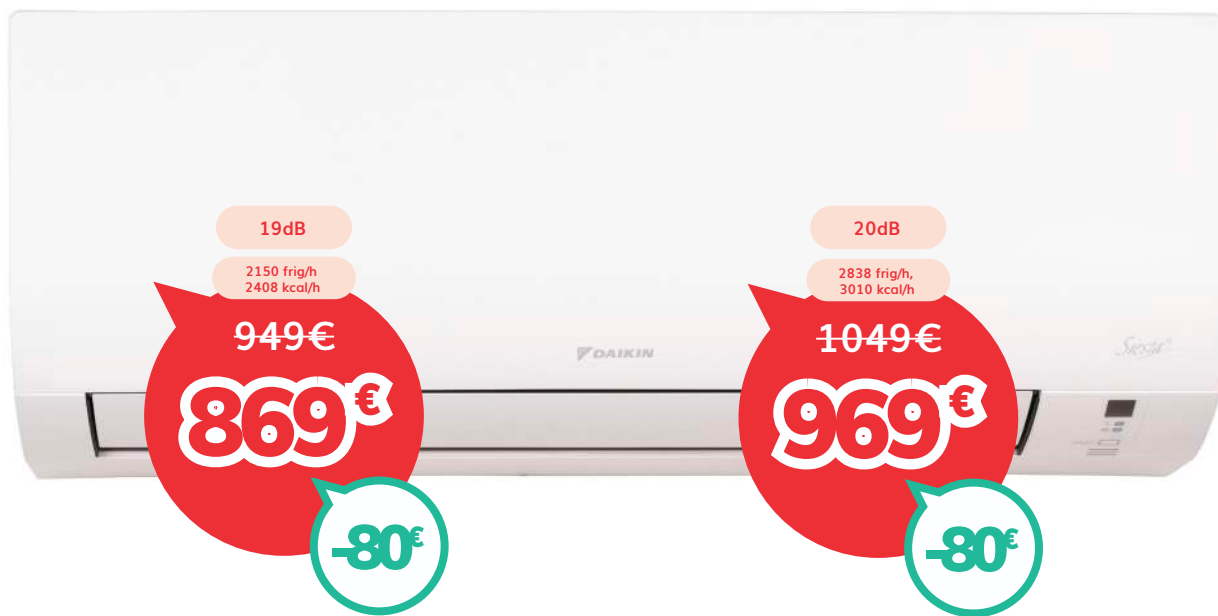

19dB
2150 frig/h
2408 kcal/h
949€
869€
-80€

20dB
2838 frig/h
3010 kcal/h
1049€
969€
-80€

Consigue un espacio de confort absoluto con una sola unidad exterior, diseñada para disfrutar de la temperatura perfecta en dos estancias al mismo tiempo. Gracias a su única unidad exterior, podrás ahorrar espacio sin renunciar a una climatización potente, eficiente y silenciosa, ideal para el día a día.

Controla cada ambiente de forma independiente y adapta el confort a cada momento, consiguiendo bienestar, ahorro energético y una experiencia mucho más cómoda para toda la familia.

Split FUJITSU
ASY25KN / ASY35KN

A++/A+

WiFi

Blue Fin