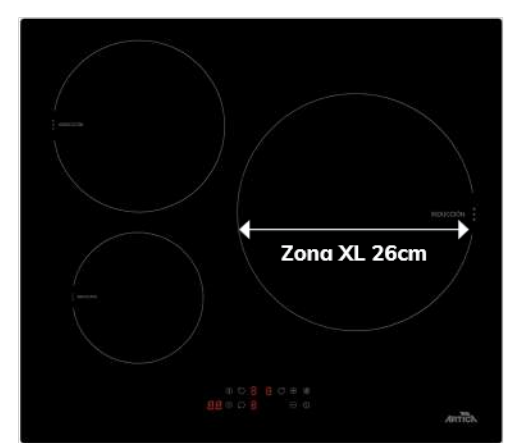

Zona XL 26cm

50€
209€
159€

3 zonas de inducción

Booster

Temporizador