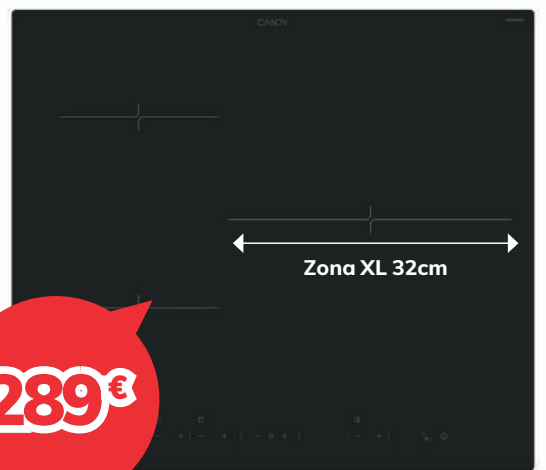

189€

3 zonas de vitrocerámica

Función Booster

Temporizador

Encimera CANDY

CIDD633C

Zona XL 32cm

289€