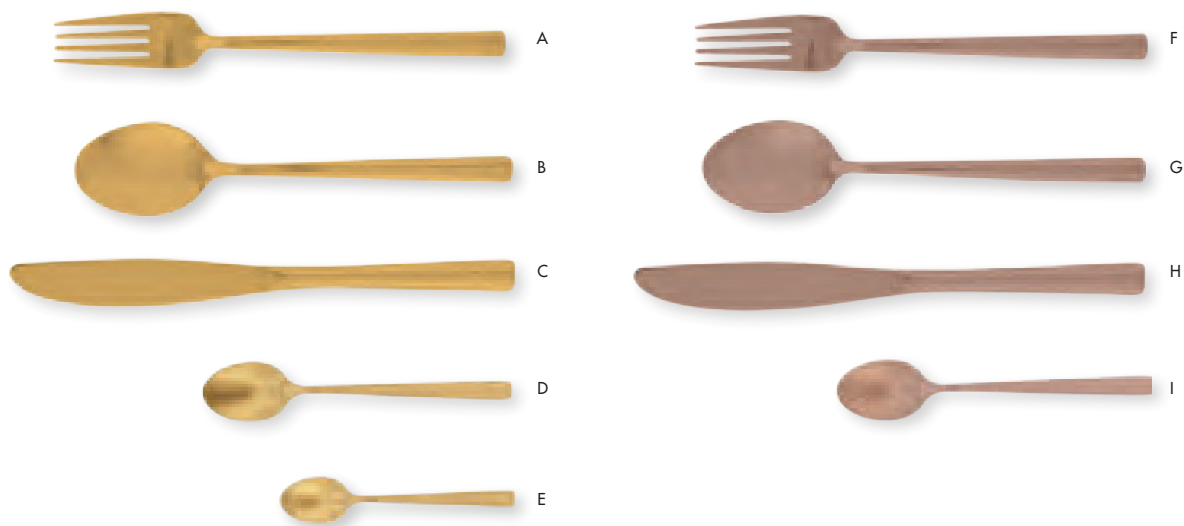

Cubiertos que derrochan elegancia en oro o cobre y que son el complemento perfecto para las mesas IKONIC.

ORO	DESCRIPCIÓN	CÓDIGO	PC	PRECIO	LETRA
	C12 TENEDOR MESA L 207 mm	5759403	PC 12	41,00	A
	C12 CUCHARA MESA L 205 mm	5759402	PC 12	42,10	B
	C12 CUCHILLO MESA L 213 mm	5759404	PC 12	50,90	C
	C12 CUCHARA CAFÉ L 143 mm	5759405	PC 24	32,80	D
	C12 CUCHARILLA MOKA L 112 mm	5759406	PC 24	29,80	E