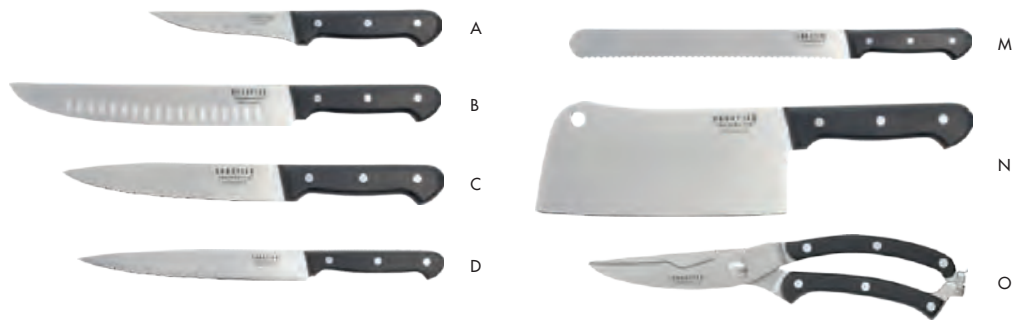

CUCHILLOS Y CORTE UNIVERSAL

Alta calidad. Diseño tradicional. Máxima seguridad

Acero de alta calidad
5Cr15 MoV=X50CrMoV15

Parte trasera redondeada

Extra-afilado

CUCHILLOS Y CORTE UNIVERSAL

La colección de cuchillos Universal ha sido desarrollada en acero MoV 5Cr15MoV (o X50CrMoV15), en cumplimiento de la normativa vigente. Se trata de un acero de unas propiedades excepcionales para un corte más preciso. Carbono de calidad para aportarle mayor dureza, cromo para conseguir que las hojas sean 100% inoxidable, molibdeno y vanadio para resistencia a la corrosión y para mejorar el afilado.