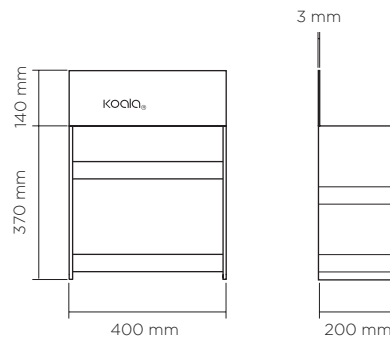

TABLE DISPLAY

Disponga de todos sus accesorios de vino de forma ordenada y en un mínimo espacio con nuestro display.

Get all the needed wine accessories at hand, in a minimum and organized space with our display.