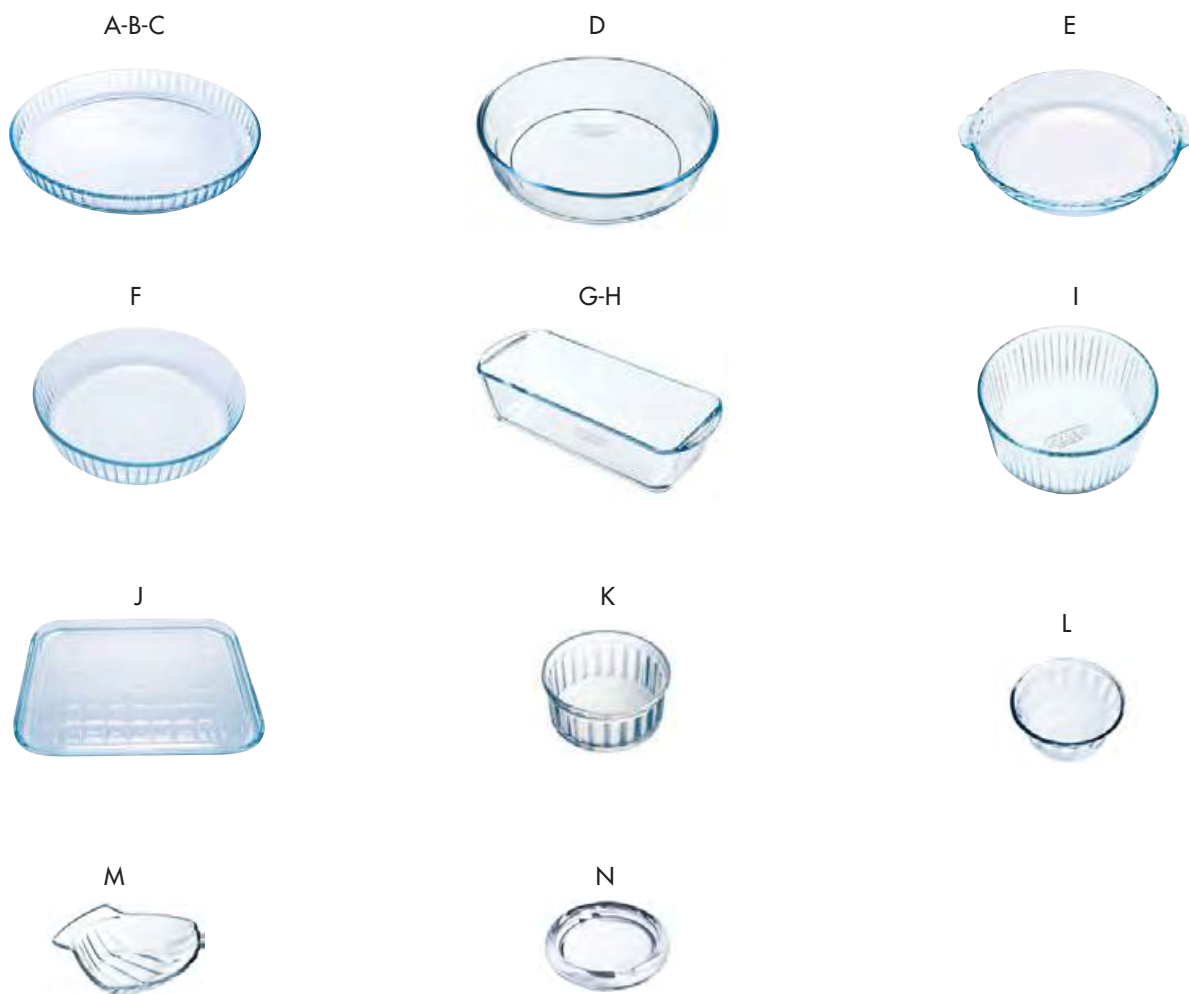

CLASSIC

MOLDE TARTA PLANO 25 CM	1040901	6	342	16,95	A	MOLDE CAKE 28 CM	1040917	4	480	17,75	H
MOLDE TARTA PLANO 27 CM	1040902	6	306	18,25	B	MOLDE SOUFFLE 21 CM	1040908	4	240	18,95	I
MOLDE TARTA PLANO 30 CM	1040909	6	252	20,75	C	MOLDE PLANO 32X26 CM	1040913	6	360	19,25	J
MOLDE TARTA HONDO 25 CM	1040905	6	270	20,00	D	FLANERO INDIVIDUAL 10 CM	4936790	24	1152	5,75	K
MOLDE TARTA CON ASAS 22 CM	1040911	8	640	15,90	E	COPA POSTRE 9 CL	1656	12	1152	5,75	L
MOLDE ONDULADO 26 CM	1040912	6	270	21,50	F	MANTEQUERA VIDRIO 8 CM	4936248	72	1944	5,25	M
MOLDE CAKE 30 CM	1040916	4	384	19,50	G	ANTI SUBE LECHE	1041001	96	5760	5,25	N