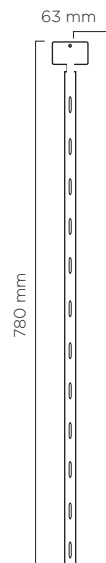

CLIP STRIP HANGER

Expositor colgador individual de 12 PC
12 DS Clip strip hanger

GRATIS con la compra de 12u de producto en cartón brida.
FREE with the purchase of 12u of product in cardboard.