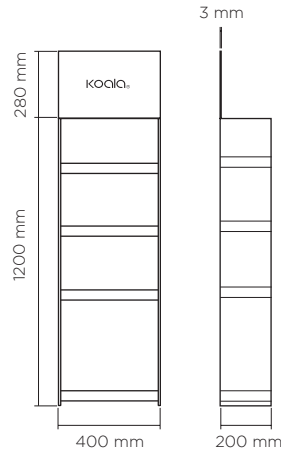

EXPOSITORES DISPLAYS

PP FLOOR DISPLAY

Disponga de todos sus accesorios de vino de forma ordenada y en un mínimo espacio con nuestro display.

Get all the needed wine accessories at hand, in a minimum and organized space with our display.