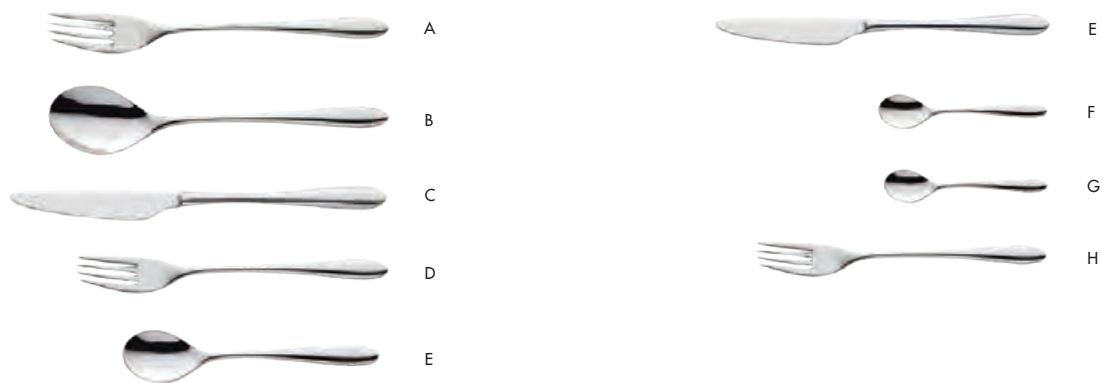

CUBA	C12 TENEDOR MESA 216 mm	7437175	15	57,90	A
	C12 CUCHARA MESA 216 mm	7437372	15	57,90	B
	C12 CUCHILLO MESA MONOBLOC 242 mm	7437177	10	56,40	C
	C12 TENEDOR POSTRE 202 mm	7437178	15	58,30	D
	C12 CUCHARA POSTRE 198 mm	7437179	15	58,30	E

C12 CUCHILLO POSTRE 198 mm	7437373	10	58,80	E
C12 CUCHARA CAFÉ 142 mm	7437176	25	30,90	F
C12 CUCHARA MOKA 113 mm	7437182	50	30,30	G
C12 TENEDOR TARTA 150 mm	7437183	25	39,80	H

NOVEDAD