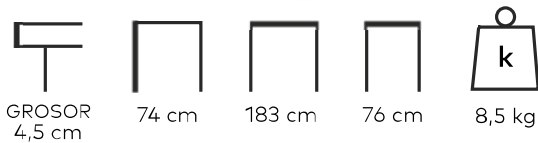

GROSOR
4,5 cm

74 cm

183 cm

76 cm

8,5 kg

CAPACIDAD
 8