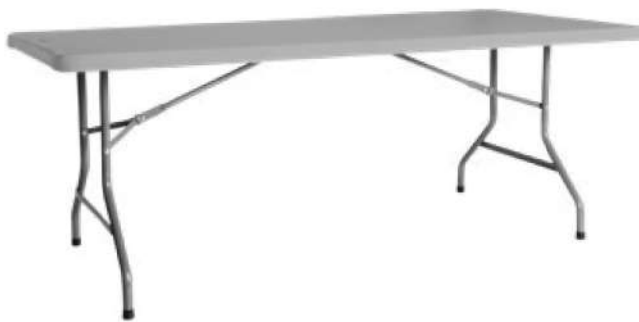

010_
MESA ZEUS
200 x 90 cm

VMOMESA007

HDPE PURO
100%