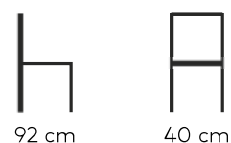

- BARES BODAS CAFETERÍAS CATERING CEREMONIAS
- CHILL OUT COMEDOR EVENTOS EXTERIOR FINCAS
- JARDÍN PISCINA RESTAURANTES TERRAZA
- SALONES DE CELEBRACIÓN

Plegable

01_
SILLA FORJA
NEGRA MOSAICO

VMOSILL229
● Negra