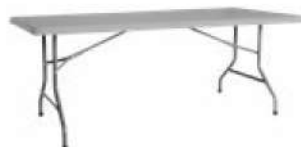

p.119

MESA APOLO
122 x 60 cm

p.119

MESA ATENEA
87 x 87 cm

MESAS RECTANGULARES

p.120

MESA POSEIDON
183 x 76 cm

p.120

MESA ZEUS
200 x 90 cm

p.120

MESA ARES
183 x 76

POLIPROPILENO VMS BASIC

MESAS REDONDAS

MESA VMS BASIC
REDONDA 120 cm Ø

MESA VMS BASIC
REDONDA 160 cm Ø

MESA VMS BASIC
REDONDA 180 cm Ø