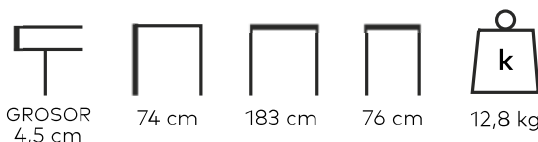

GROSOR
4,5 cm

74 cm

183 cm

76 cm

12,8 kg

CAPACIDAD
 8