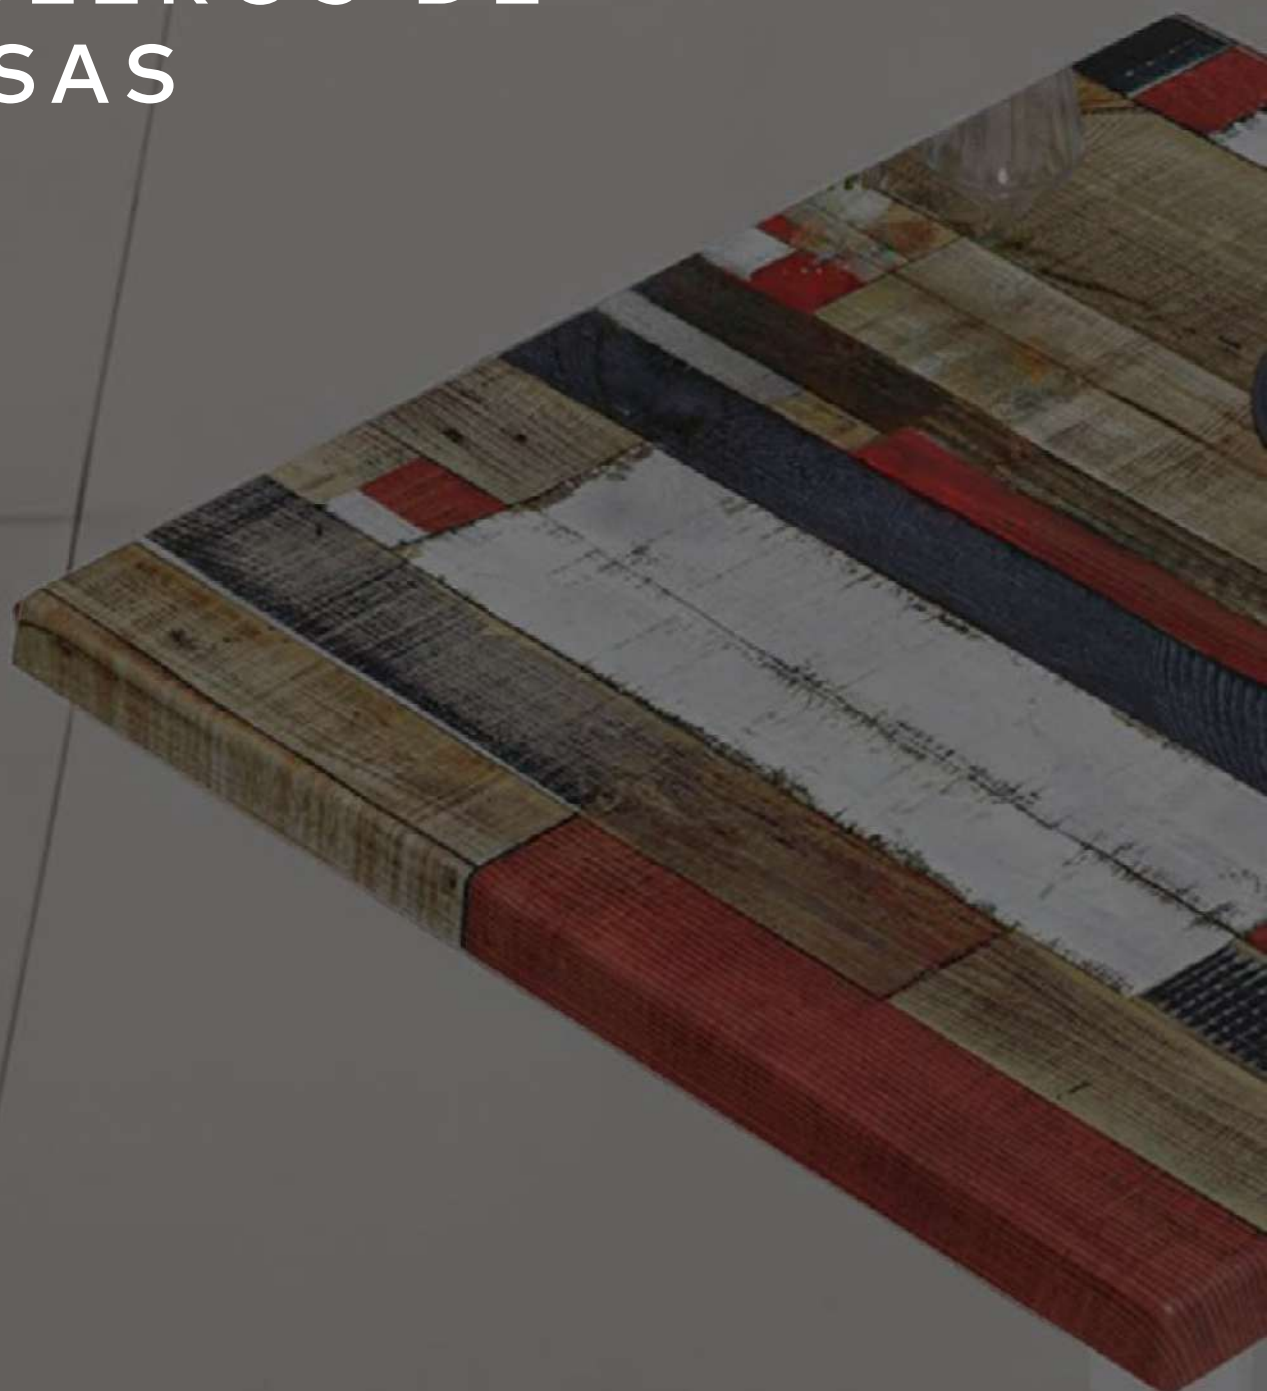

VMOMESA113

72 cm

42,5 cm

14,7 k

Aluminio

TABLEROS DE MESAS

BLANCO
001

SAFARI
BROWN 076