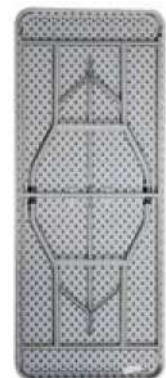

CAPACIDAD
 8

HDPE puro 100%

010_
MESA ZEUS
200 x 90 cm

VMOMESA007

HDPE PURO
100%

Patas plegables

GROSOR
4,5 cm

74 cm