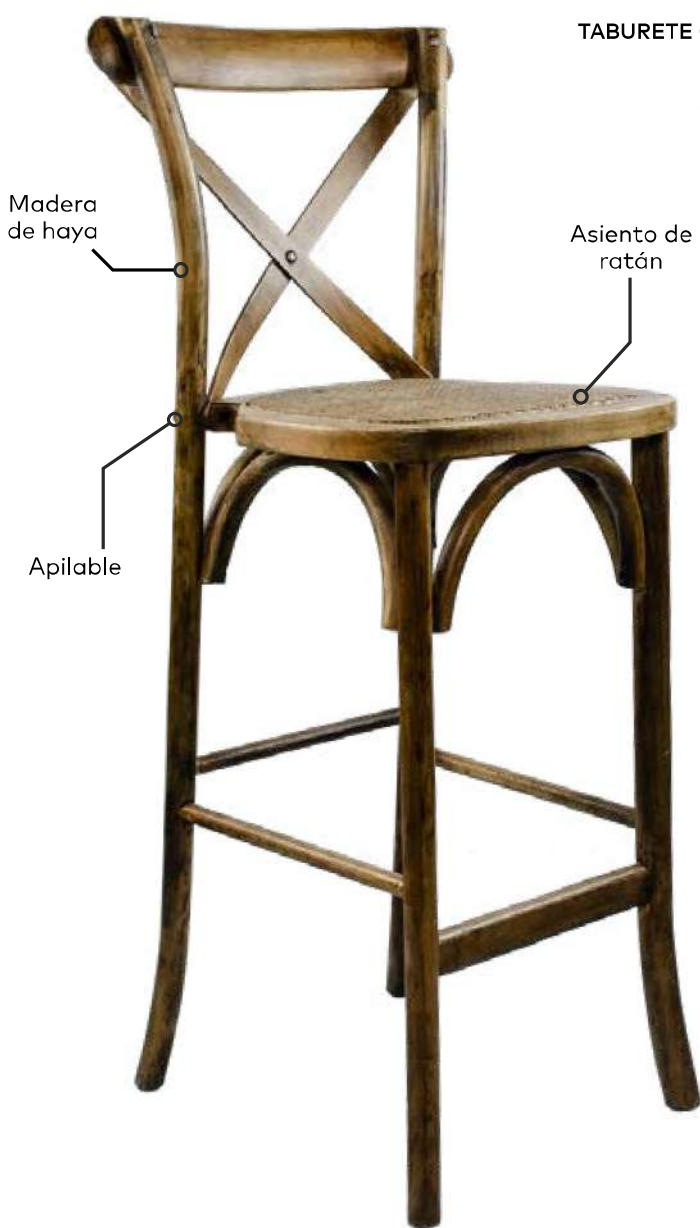

COLECCIÓN CROSSBACK

El taburete Crossback en madera de haya y asiento de ratán es una elección elegante y sofisticada para tu espacio. Su diseño distintivo añaden calidez y estilo a cualquier ambiente.

- BARES
- BODAS
- CAFETERÍAS
- CATERING
- CEREMONIAS
- CHILL OUT
- COMEDOR
- COLECTIVIDADES
- EVENTOS
- FINCAS
- OFICINA
- RESTAURANTES
- SALONES DE CELEBRACIÓN

01_ TABURETE CROSSBACK MADERA

VMOSILLO34
Nogal