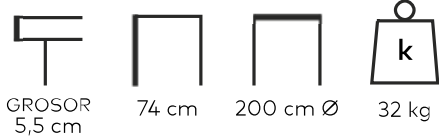

GROSOR
5,5 cm

74 cm

200 cm Ø

32 kg

CAPACIDAD
10-12