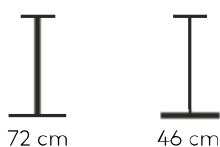

COLECCIÓN BISTRO

BASES DE MESA IDEALES PARA TERRAZAS

Nuestras bases de mesa de metal elevan el nivel de estilo en cualquier entorno. Robustas y modernas, estas bases no solo brindan estabilidad, sino que también agregan un toque contemporáneo a tu mesa. Con un diseño versátil y resistencia duradera, transforman tu espacio en algo único.

- BARES
- CAFETERÍA
- CATERING
- CEREMONIAS
- CHILL OUT
- EXTERIOR
- JARDÍN
- PISCINA
- RESTAURANTES
- TERRAZA