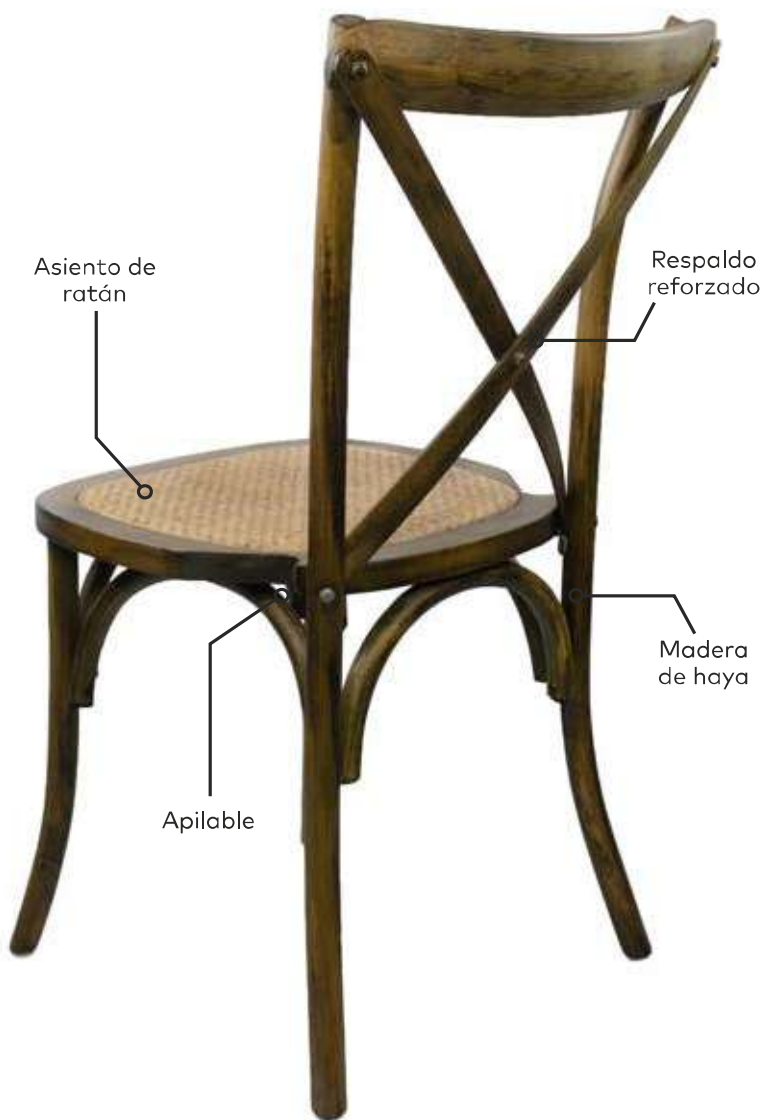

SILLAS &
SILLONES

MADERA

SILLAS & SILLONES → MADERA

COLECCIÓN CROSSBACK

COLECCIÓN CROSSBACK

La silla Crossback en madera de haya es la elección perfecta para aquellos que buscan una combinación de estilo y comodidad. La madera aporta calidez y encanto a cualquier espacio, mientras que el asiento de ratán ofrece confort y una apariencia elegante.

- BARES
- BODAS
- CAFETERÍAS
- CATERING
- CEREMONIAS
- COMEDOR
- EVENTOS
- FINCAS
- RESTAURANTES
- SALONES DE CELEBRACIÓN

Asiento de ratán

Apilable

Madera de haya

89 cm

52 cm

48 cm

Apilable

4,9 kg

Madera de haya

ACABADOS

Elaboradas a partir de madera de haya, la silla Crossback se distingue por su diversidad de acabados: Nogal, ideal para aquellos que buscan tonalidades oscuras y cálidas; Natural, que aporta una esencia más auténtica y orgánica; Decapé, perfecto para quienes aprecian tonos claros y una elegancia atemporal; y Negro, una elección vanguardista que imprime un toque moderno y sofisticado.