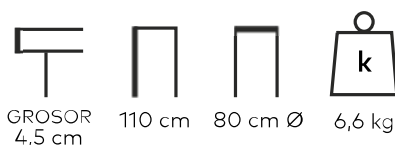

VMOMESA006

HDPE PURO
100%

Estructura de acero

HDPE puro 100%

Cúbrelos con nuestros manteles de licra

02_
MESA HERA
COCKTAIL BAJA

VMOMESA016

HDPE PURO
100%