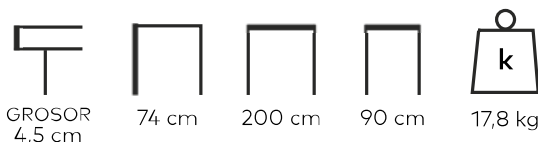

CAPACIDAD
 8

HDPE puro 100%

010_
MESA ZEUS
200 x 90 cm

VMOMESA007

HDPE PURO
100%

Patas plegables

GROSOR
4,5 cm

74 cm