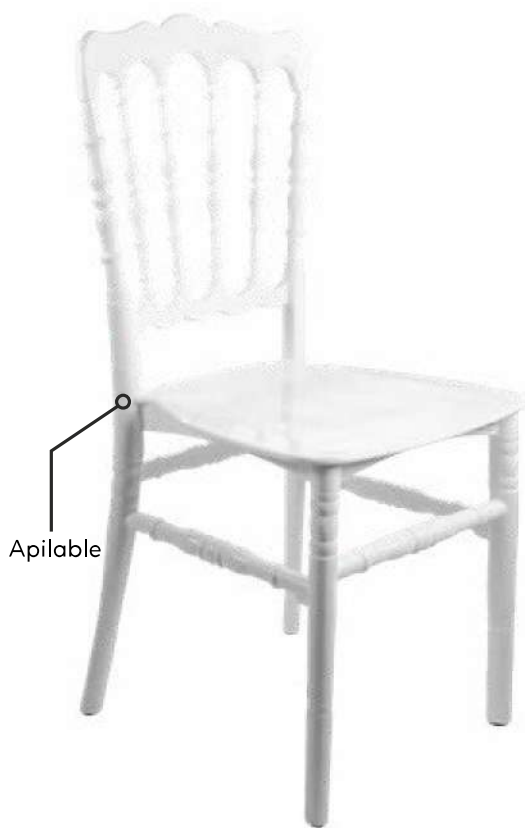

SILLA NAPOLEÓN COMPACT

Su diseño refinado le da un aspecto sofisticado, mientras que el material de polipropileno garantiza resistencia y durabilidad. Ideal para eventos de alto nivel y celebraciones que buscan destacar.

- BARES
- BODAS
- CAFETERÍAS
- CATERING
- CEREMONIAS
- COMEDOR
- EVENTOS
- FINCAS
- RESTAURANTES
- SALONES DE CELEBRACIÓN

Apilable

02_
SILLA NAPOLEÓN
COMPACT BLANCA

VMOSILL233

Blanca