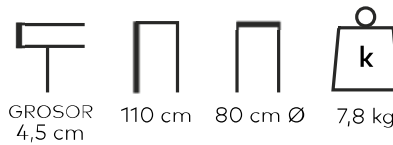

VMOMESA006

HDPE PURO
100%

Estructura de acero