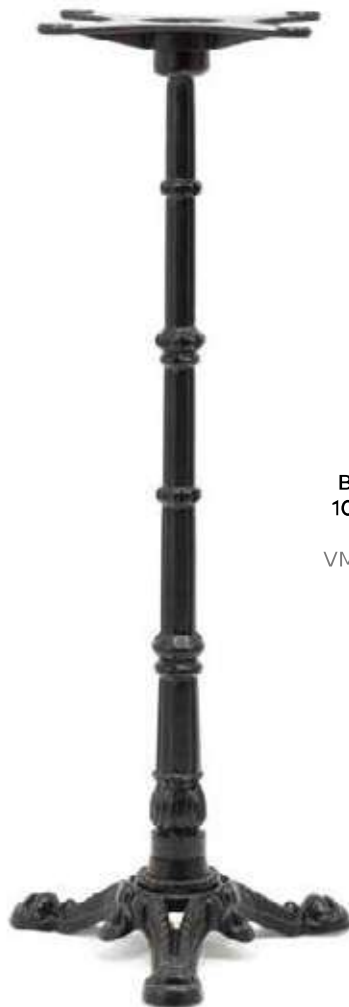

02_
BASE MESA
108 x 58 x 58
VMOMESA111