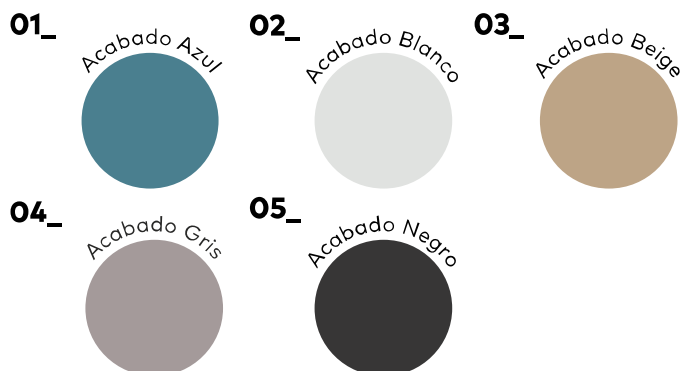

ACABADOS

Elaboradas en polipropileno ultrarresistente, la silla Crossback se distingue por su diversidad de acabados: Azul, ideal para aquellos que buscan tonalidades refrescantes y vibrantes; Beige, que aporta una esencia más suave y neutral; Blanca, perfecta para quienes aprecian la simplicidad y luminosidad; Negra, una elección vanguardista que imprime un toque moderno y sofisticado; y Gris, para aquellos que buscan un tono elegante y versátil.

02_
SILLA CROSSBACK
RESINA BLANCA

VMOSILL010
Blanca