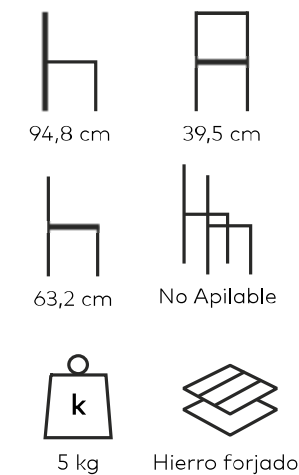

SILLAS FORJA PLEGABLES

Las sillas Forja plegables con cojín es una combinación de estilo y practicidad. Su estructura de hierro forjado con detalles en el respaldo agrega un toque de diseño único.

- BARES BODAS CAFETERÍAS CATERING CEREMONIAS
- CHILL OUT COMEDOR EVENTOS EXTERIOR FINCAS
- JARDÍN PISCINA RESTAURANTES TERRAZA
- SALONES DE CELEBRACIÓN

VMOSILL229
● Negra

VMOSILL027
● Blanca