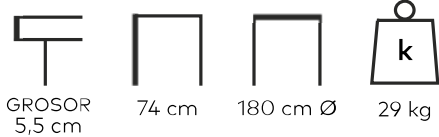

MESAS REDONDAS

Las mesas polipropileno están diseñadas con el mejor material HDPE 100% Puro para brindar resistencia, durabilidad y versatilidad por el mejor precio del mercado. Estas mesas son ideales para cubrir todas las necesidades cotidianas y eventos especiales, son la combinación perfecta de estilo y funcionalidad para cualquier espacio.

- BARES
- BODAS
- CAFETERÍAS
- CATERING
- CEREMONIAS
- COMEDOR
- COLECTIVIDADES
- EVENTOS
- EXTERIOR
- FINCAS
- JARDÍN
- PISCINA
- RESTAURANTES
- TERRAZA
- SALONES DE CELEBRACIÓN

GROSOR
5,5 cm

74 cm

180 cm Ø

29 kg

CAPACIDAD
8-10