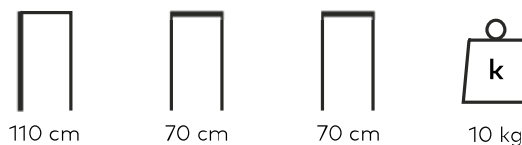

02_ MESA BAMBÚ CUADRADA BAJA

VMOMESA070
Natural