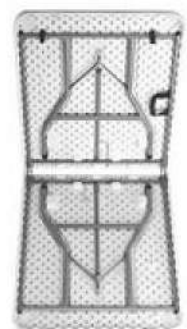

Mesa Ares plegable