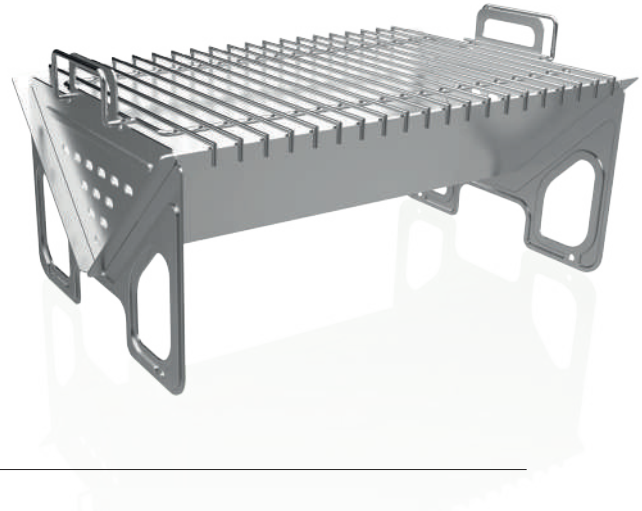

BARBECUE F  
BARBACOA F  
IRON | HIERRO | 2 mm

	<i>f400</i>	<i>fp400</i>	<i>f500</i>	<i>fp500</i>
Ref.:	PO-1987-F400	PO-1987-FP400	PO-1987-F500	PO-1987-FP500
Code:	5607863059944	5607863061275	5607863059937	5607863061268
Gr:	5015	6010	5890	6885
M:	400 mm	400 mm	500 mm	500 mm
	44,31€	54,92€	51,63€	62,24€