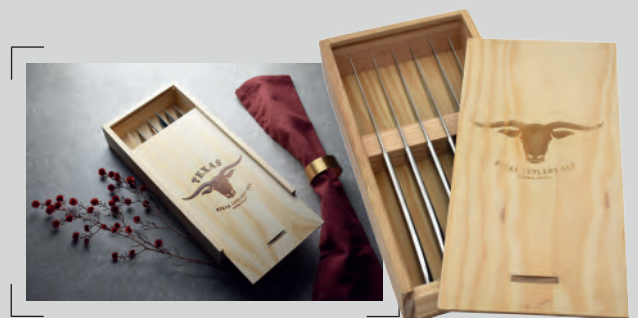

STEAK FORK
TENEDOR DE CARNE
AISI 304 | 4,0 mm

Ref.: PP-1116
Code: 5607863035269
Gr: 65
↳ M.: 209 mm
4,10€

Box Inner: CX/12
Minimum Order: 120

STEAK KNIFE
CUCHILLO DE CARNE
AISI 420 | 11 mm

Ref.: PP-1115
Code: 5607863035252
Gr: 97
↳ M.: 231 mm
5,16€

Box Inner: CX/12
Minimum Order: 120

Ref.: PCP-1100-12M
Code: 5607863058008
Gr: 1772
↳ M.: 263x260x46mm
64,08€

Box Inner: 1
Minimum Order: 5

BOX
CUBERTERÍA
6 Pieces|Piezas

Ref.: PCP-1115-06M
Code: 5607863057995
Gr: 1042
↳ M.: 260x136x46mm
39,31€

Box Inner: 1
Minimum Order: 5