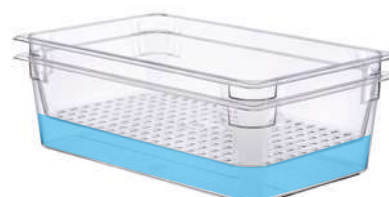

GN 1/1

6x

5,8L

Ref. **94078** / 17,2L
530x325xh130 mm
PVP: 17,74 €/ud.