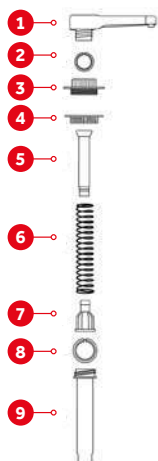

Dispensador de salsas