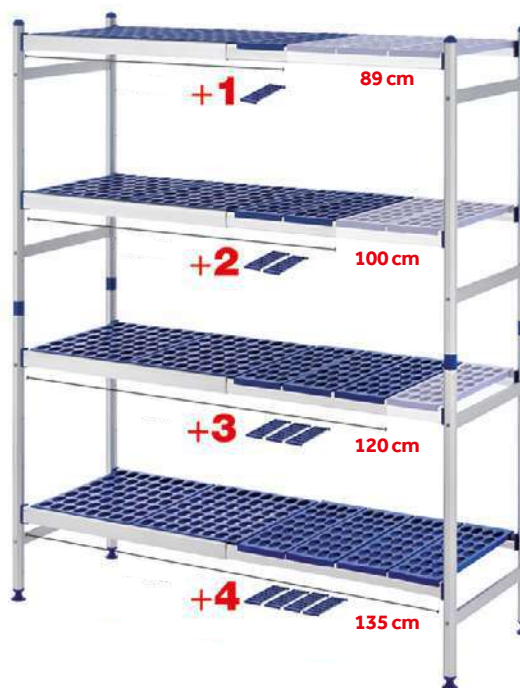

# Estanterías

x4  
MAX  
150kg

1x   
Ref. **03406**  
97,5x47,5xh170 cm  
PVP: 373,40 €/ud.

x4  
MAX  
140kg

1x   
Ref. **00950**  
89/135x48xh167 cm  
PVP: 600,66 €/ud.

89 cm

100 cm

120 cm