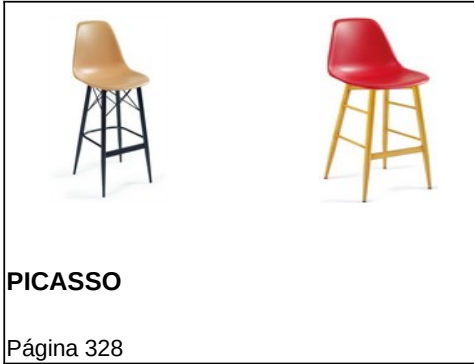

EPOCA

Madera

ACABADOS / ESTRUCTURA		 Nogal
	Nogal	115,00 €
	P.U. Panamá	132,00 €

*

BANQUETAS INTERIOR

BANQUETAS INTERIOR

Negro / P.U. Azul

Negro / P.U. Gris