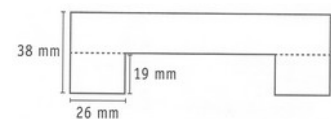

Medida	60x60	70x70	80x80	90x90	110x70	120x80
Precio	68,00 €	81,00 €	95,00 €	119,00 €	113,00 €	130,00 €