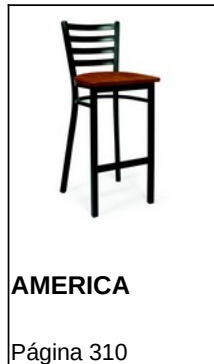

BANQUETAS INTERIOR