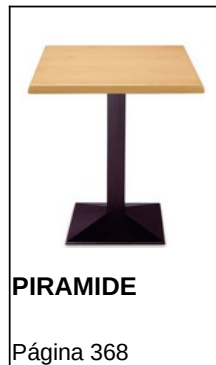

MESAS INTERIOR