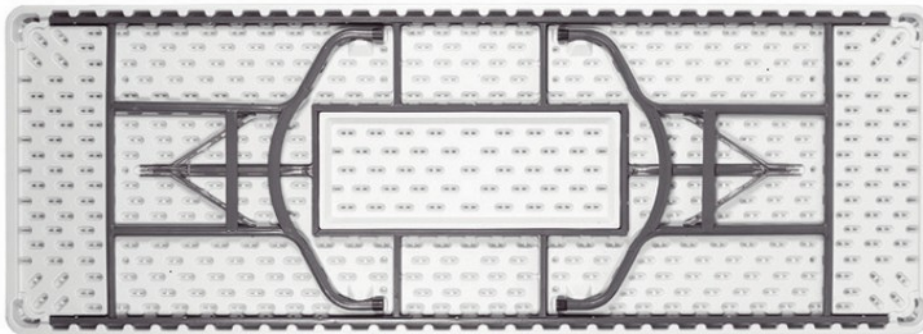

Mesa Plegada

*