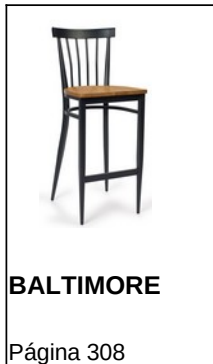

BANQUETAS INTERIOR