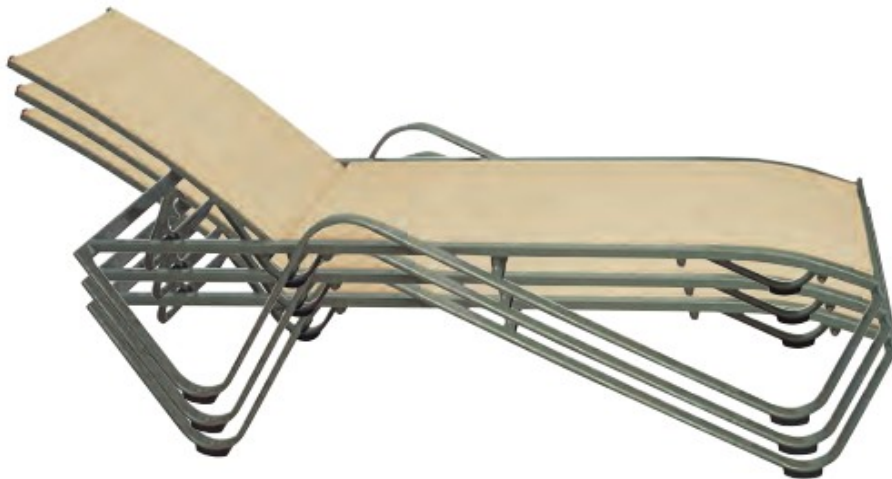

TUMBONA

Aluminio

ACABADOS		ESTRUCTURA	 Gris
	Batilene Ferrari		290,00 €