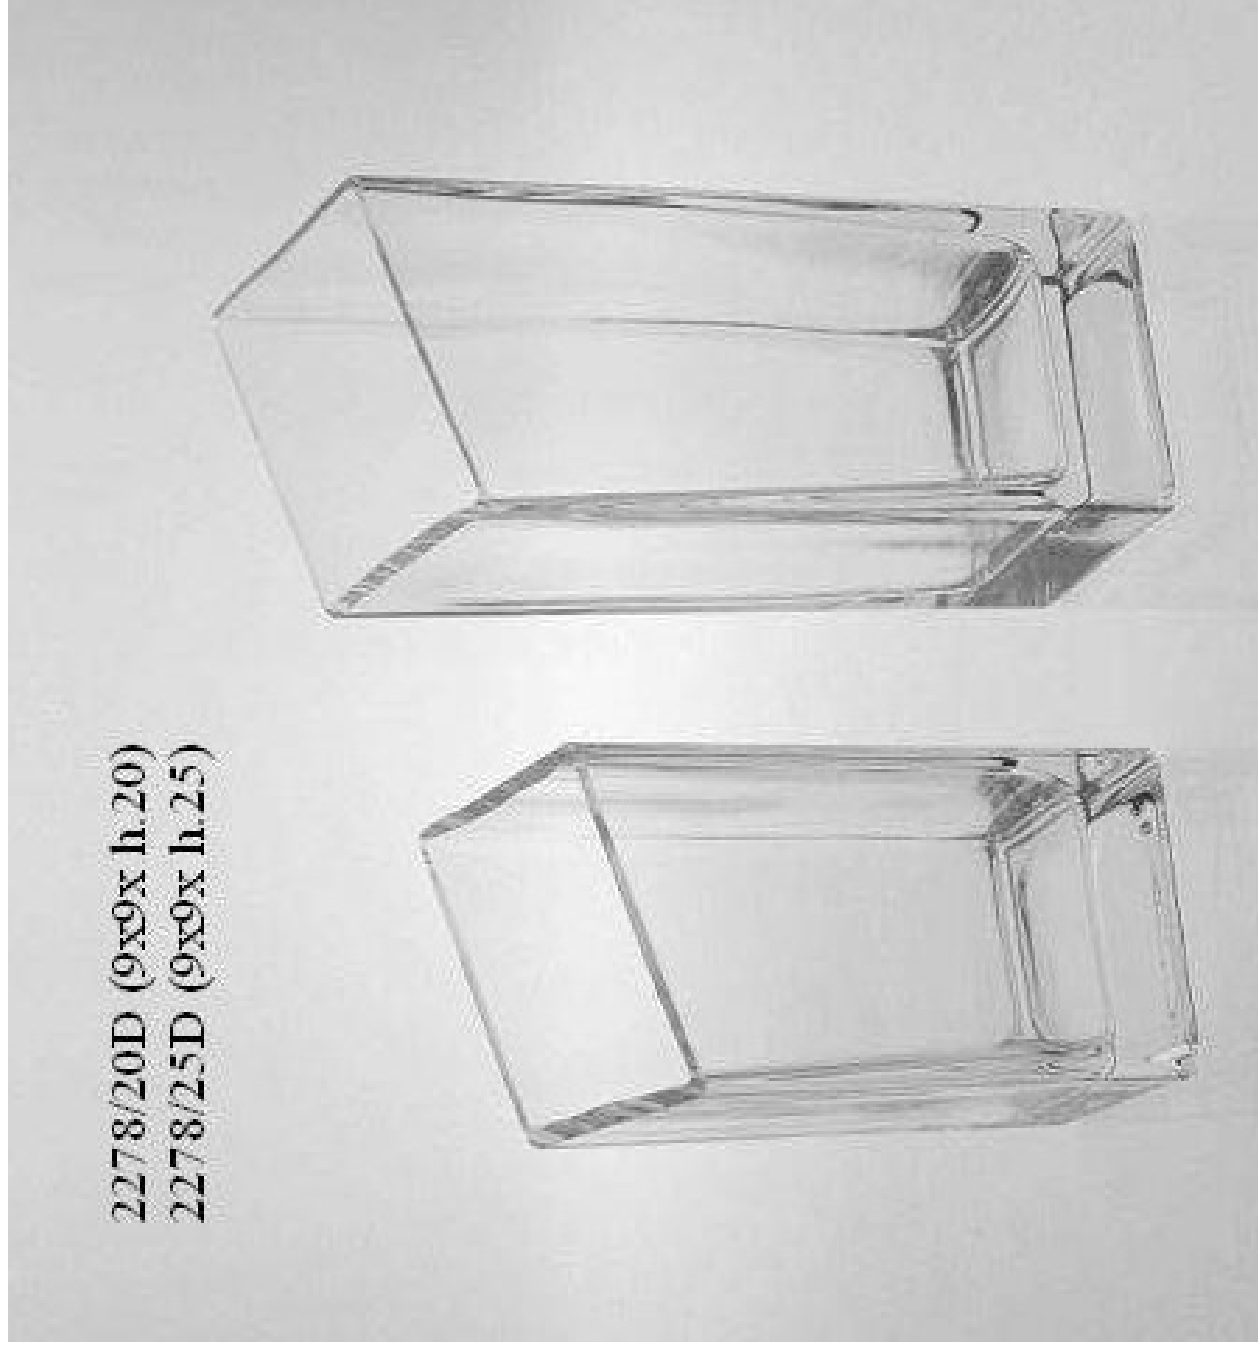

Ref. 05.2278.21 CUADRADO 2278/20D (DIAGONAL)
Ref. 05.2278.26 CUADRADO 2278/25D (DIAGONAL)

2278/20D (9x9x h.20)
2278/25D (9x9x h.25)