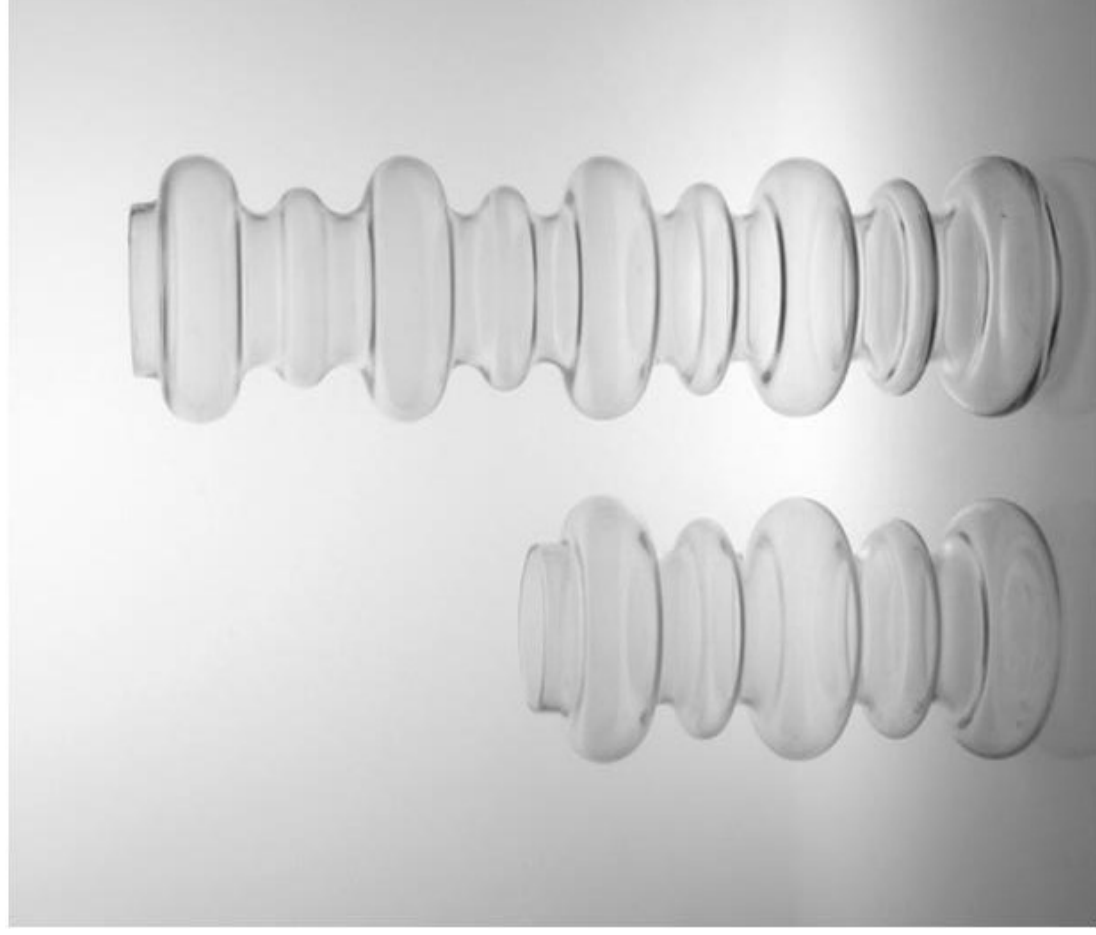

2845/25 (Ø12xØ20x h.25)

Ref. 05.2883.35 FLOREO 2883/35

2883/35
(Ø13xØ22x h.35)

Ref. 05.2896.25 FLORERO 2896/25

**2896/25
D7xD23xH25**

Ref. 05.2897.30 JARRON 2897/30 (Ø. 15 -H. 30 cm.)

Ref. 05.2968.33 JARRON 2968/33 (Ø. 10 X Ø. 17 -H. 33 cm.) –Cap. 3,600 LITROS
Ref. 05.2968.57 JARRON 2968/57 (Ø. 10 X Ø. 17 -H. 57 cm.) –Cap. 6 LITROS