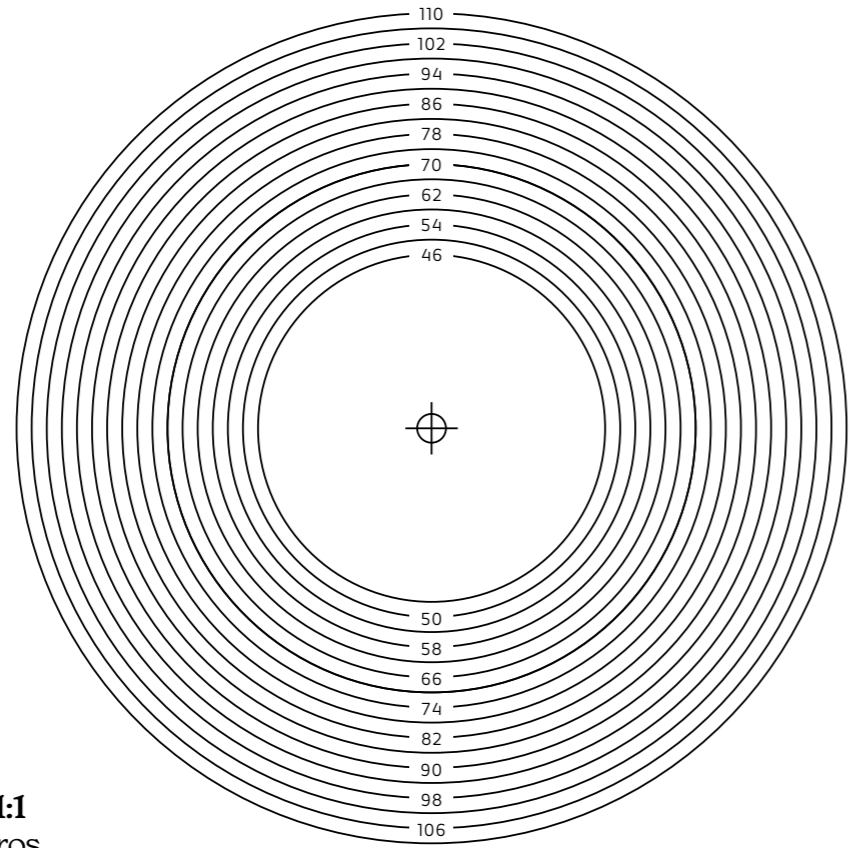

Medidas

Escala 1:1
Milímetros

Equivalencias

CL	US oz	oz
4	1¹/₄	1¹/₂
6	2	2
9	3	3
10	3¹/₄	3¹/₂
11	3¹/₂	3³/₄
12	4	4¹/₄
13	4¹/₄	4¹/₂
14	4¹/₂	4³/₄
15	5	5¹/₄
15,5	5	5¹/₂
16	5¹/₄	5¹/₂
17	5³/₄	6
18	6	6¹/₄
19	6¹/₄	6¹/₂
20	6³/₄	7
21	7	7¹/₄
22	7¹/₄	7³/₄
23	7³/₄	8
24	8	8³/₄
25	8¹/₄	8³/₄
26,5	9	9¹/₂
27	9	9¹/₂

CL	US oz	oz
28	9¹/₄	9³/₄
29	9³/₄	10
30	10	10¹/₂
31	10¹/₄	10³/₄
32	10³/₄	11¹/₄
33	11	11¹/₂
34	11¹/₂	12
35	11³/₄	12¹/₄
36	12	12¹/₂
38	12³/₄	13¹/₄
40	13¹/₂	14
41	13³/₄	14¹/₄
42	14	14³/₄
44	14³/₄	15¹/₂
47	15³/₄	16¹/₂
50	16³/₄	17¹/₂
53	17³/₄	18¹/₂
56	18³/₄	19¹/₂
58	19¹/₂	20¹/₄
62	20³/₄	21³/₄
64	21¹/₂	22¹/₂
76	25¹/₂	26³/₄
78	26¹/₄	27¹/₄

Escala 1:1
Centímetros

Recomendaciones de uso

No trate de apilar copas y vasos que no sean apilables. Los artículos que tienen la capacidad de ser apilados están indicados convenientemente.

No utilice los vasos como almacenamiento de cubiertos o utensilios.

Separe convenientemente las copas y vasos de los platos y cubiertos en las bandejas.

No coja las copas con los dedos entre sí.

No vierta líquidos fríos en una copa o vaso caliente, recién salido del lavavajillas. Salvo en artículos templados.

Utilice un recogedor apropiado para deslizar los hielos en las copas y vasos.

Vacíe el hielo de la copa antes de introducirla en el lavavajillas. Esto permite que la temperatura del vidrio se adecúe para evitar roturas.

Utilice un almacenamiento adecuado para las copas y vasos. Se recomienda una bandeja con divisiones.

Tenga precaución con los cambios bruscos de temperatura, ya que pueden incrementar las roturas de artículo. Salvo en artículos templados.