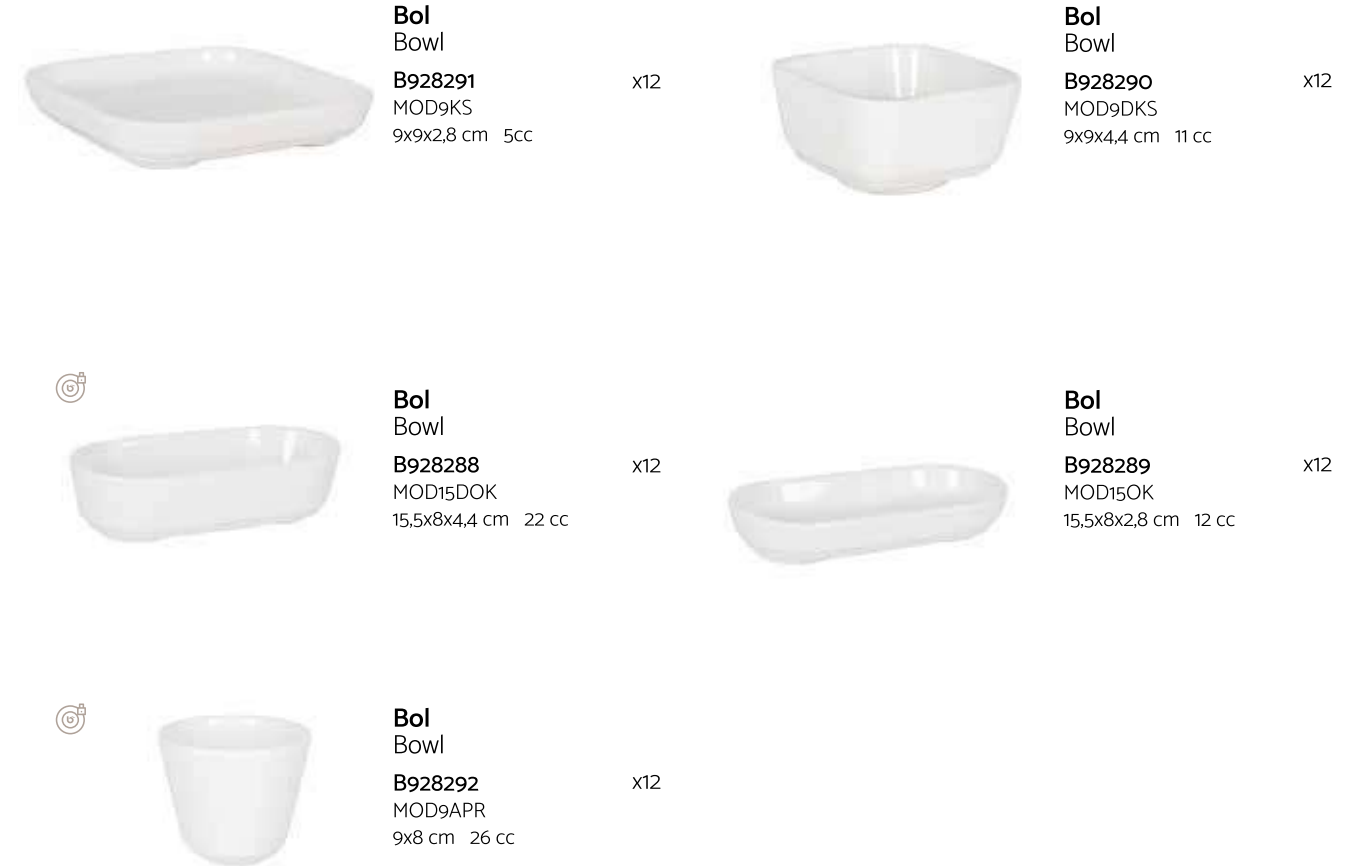

Mood

MOOD, eludiendo el temor al cambio, abraza la autenticidad y la renovación. Siempre adaptándose a las expectativas, acompaña momentos agradables con versatilidad funcional. Ofrece soluciones instantáneas con piezas compatibles en distintos tamaños y formas. MOOD, el compañero ideal para cada presentación.

MOOD, unafraid of change, embraces refreshment and authenticity. Always adapting to expectations, it accompanies pleasant moments with functional versatility. Offering instant solutions in various sizes and shapes, MOOD is the ideal companion for every presentation.

Edge Chip Warranty
Stackable
NEW! New Product