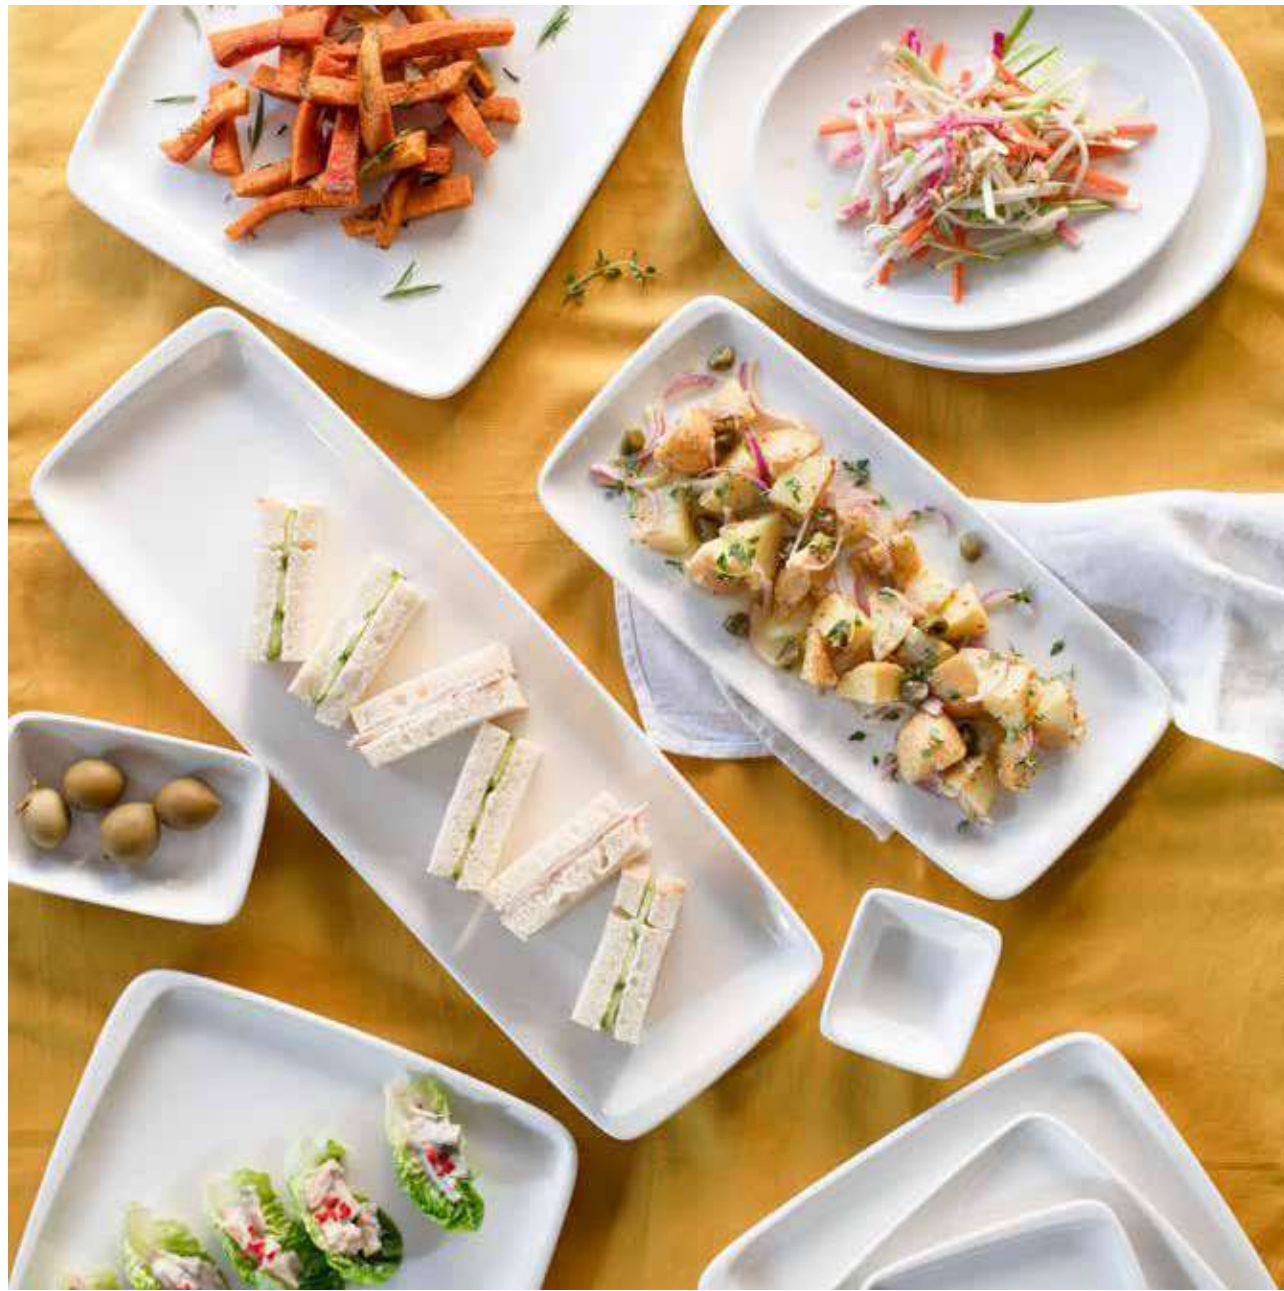

Loop is created for to make much relaxed ambiance for busy dining environments. Perfectly ts for di erent food presentations with mixing and matching for casual dining concepts.

 Edge Chip Warranty
  Stackable
  **NEW!** New Product

x12

Plato Pan
Bread Plate
B928260
LOP17DZ
17x1,7 cm

x12

Moove

Moove es una emocionante gama de platos con borde cuadrado y rectangular. La garantía de desportillamiento hace de Moove un compañero de trabajo duro para sus presentaciones. Con su amplio espacio de presentación, Moove fomenta su creatividad.