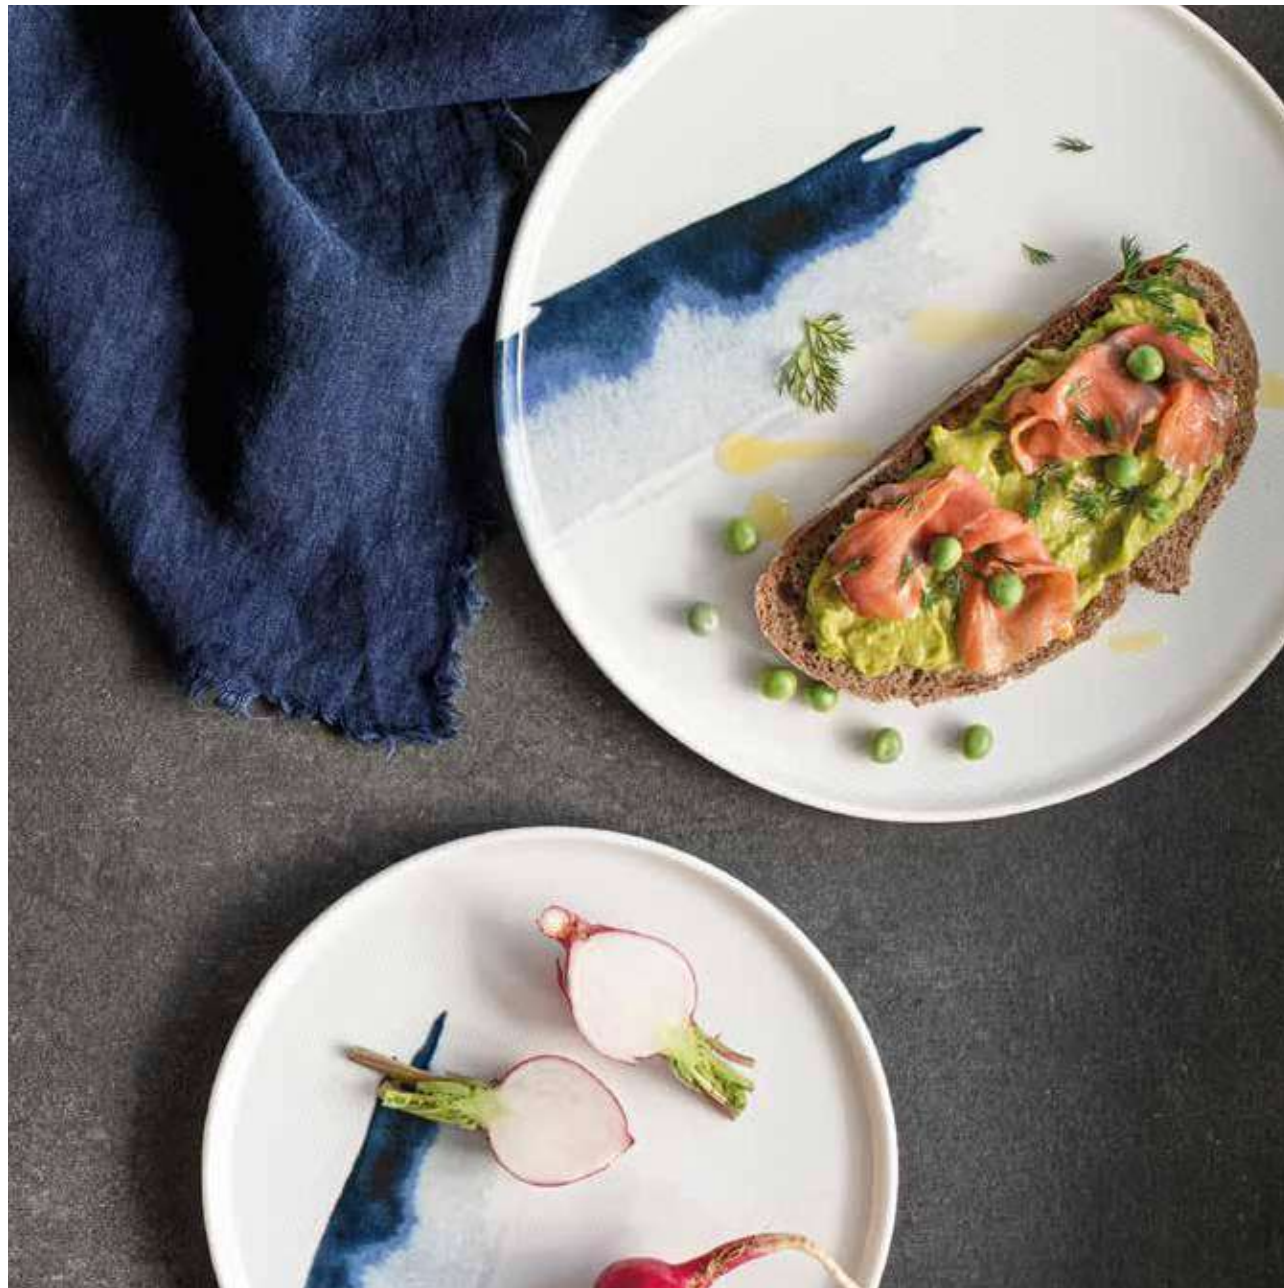

Marmara

La Colección Marmara nos recuerda la fuerza y la belleza del mar, una fuerza de la naturaleza que es a la vez calmante y estimulante. La ola también simboliza el cambio y las posibilidades, representando el constante flujo y reflujo de la vida.

The Marmara Collection reminds us of the power and beauty of the sea, a force of nature that is both calming and invigorating. The wave also symbolizes change and possibilities, representing the constant ebb and flow of life.

Edge Chip Warranty
Stackable
NEW! New Product

Plato Presentación Presentation Plate

B928252S x6
BLWGRM32PZ
32x2 cm

Plato Llano Flat Plate

B928001S x6
BLWGRM30DZ
30x3 cm
B928002S x12
BLWGRM27DZ
27x2,5 cm
B928003S x12
BLWGRM25DZ
25x2,5 cm
B928297S x12
BLWGRM23DZ
23x2,4 cm

Plato Postre Dessert Plate

B928004S x12
SPRGRM21DZ
21x2,2 cm

Plato Pan Bread Plate

B928005S x12
BLWGRM17DZ
17x2,2 cm

Plato Hondo Deep Plate

B928251S x6
BLWBML23CK
23x4 cm 100 cc

Plato Pasta Pasta Plate

B928281S x6
BLWHYG28CK
28x5,8 cm 160 cc
B928296S x6
BLWHYG25CK
25x5,1 cm

Plato Llano Flat Plate

B928278S x6
BLWHYG28DZ
28x1,8 cm 160 cc
B928279S x6
BLWHYG22DZ
22x1,6 cm
B928280S x12
BLWHYG16DZ
16x1,6 cm

Bandeja Tray

B928282S x6
BLWHYG34OV
34x23,5x2 cm
B928283S x6
BLWHYG30OV
30x16x2 cm
B928284S x12
BLWHYG21OV
21x10x2,2 cm