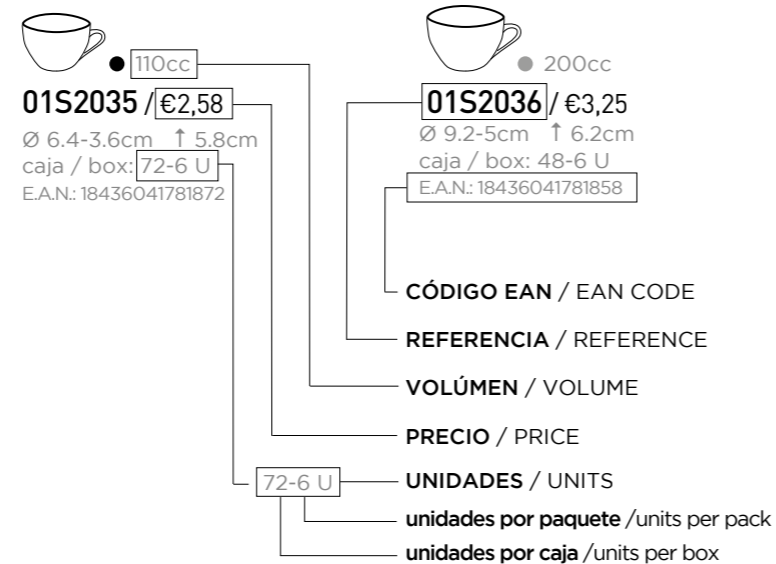

VISION CORAL

TAZA / CUP

PIEZA / PIECE

PLATILLO / SMALL DISH *

NUEVO / NEW

CUMPLIMIENTO DE NORMATIVAS

Todos nuestros productos son sometidos a estrictos controles, de acuerdo con la norma ISO 9001, y en cumplimiento del artículo 4, REAL DECRETO 891/2006, de 21 de julio, por el que se aprueban las normas técnico-sanitarias aplicables a los objetos de cerámica para uso alimentario, así como del artículo 16 del REGLAMENTO (CE) No 1935/2004 DEL PARLAMENTO EUROPEO Y DEL CONSEJO, de 27 de octubre de 2004.