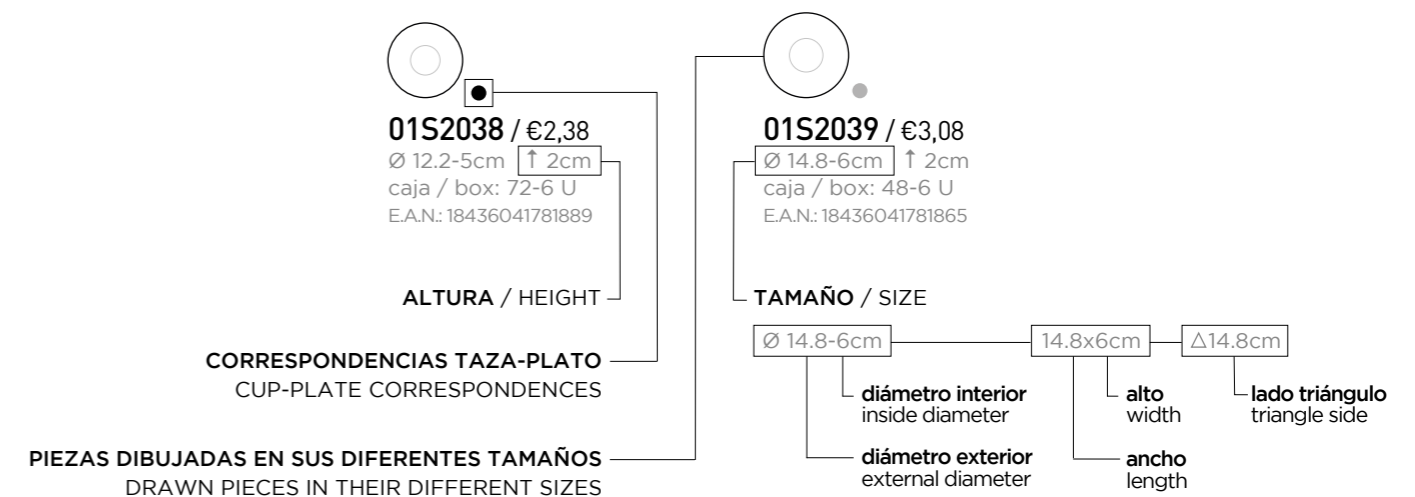

VISION CORAL

TAZA / CUP

PIEZA / PIECE

PLATILLO / SMALL DISH *

NUEVO / NEW

CUMPLIMIENTO DE NORMATIVAS

Todos nuestros productos son sometidos a estrictos controles, de acuerdo con la norma ISO 9001, y en cumplimiento del artículo 4, REAL DECRETO 891/2006, de 21 de julio, por el que se aprueban las normas técnico-sanitarias aplicables a los objetos de cerámica para uso alimentario, así como del artículo 16 del REGLAMENTO (CE) No 1935/2004 DEL PARLAMENTO EUROPEO Y DEL CONSEJO, de 27 de octubre de 2004.