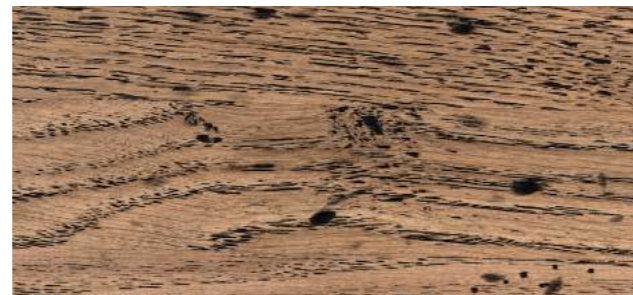

Roble Macizo Solid Used Claro