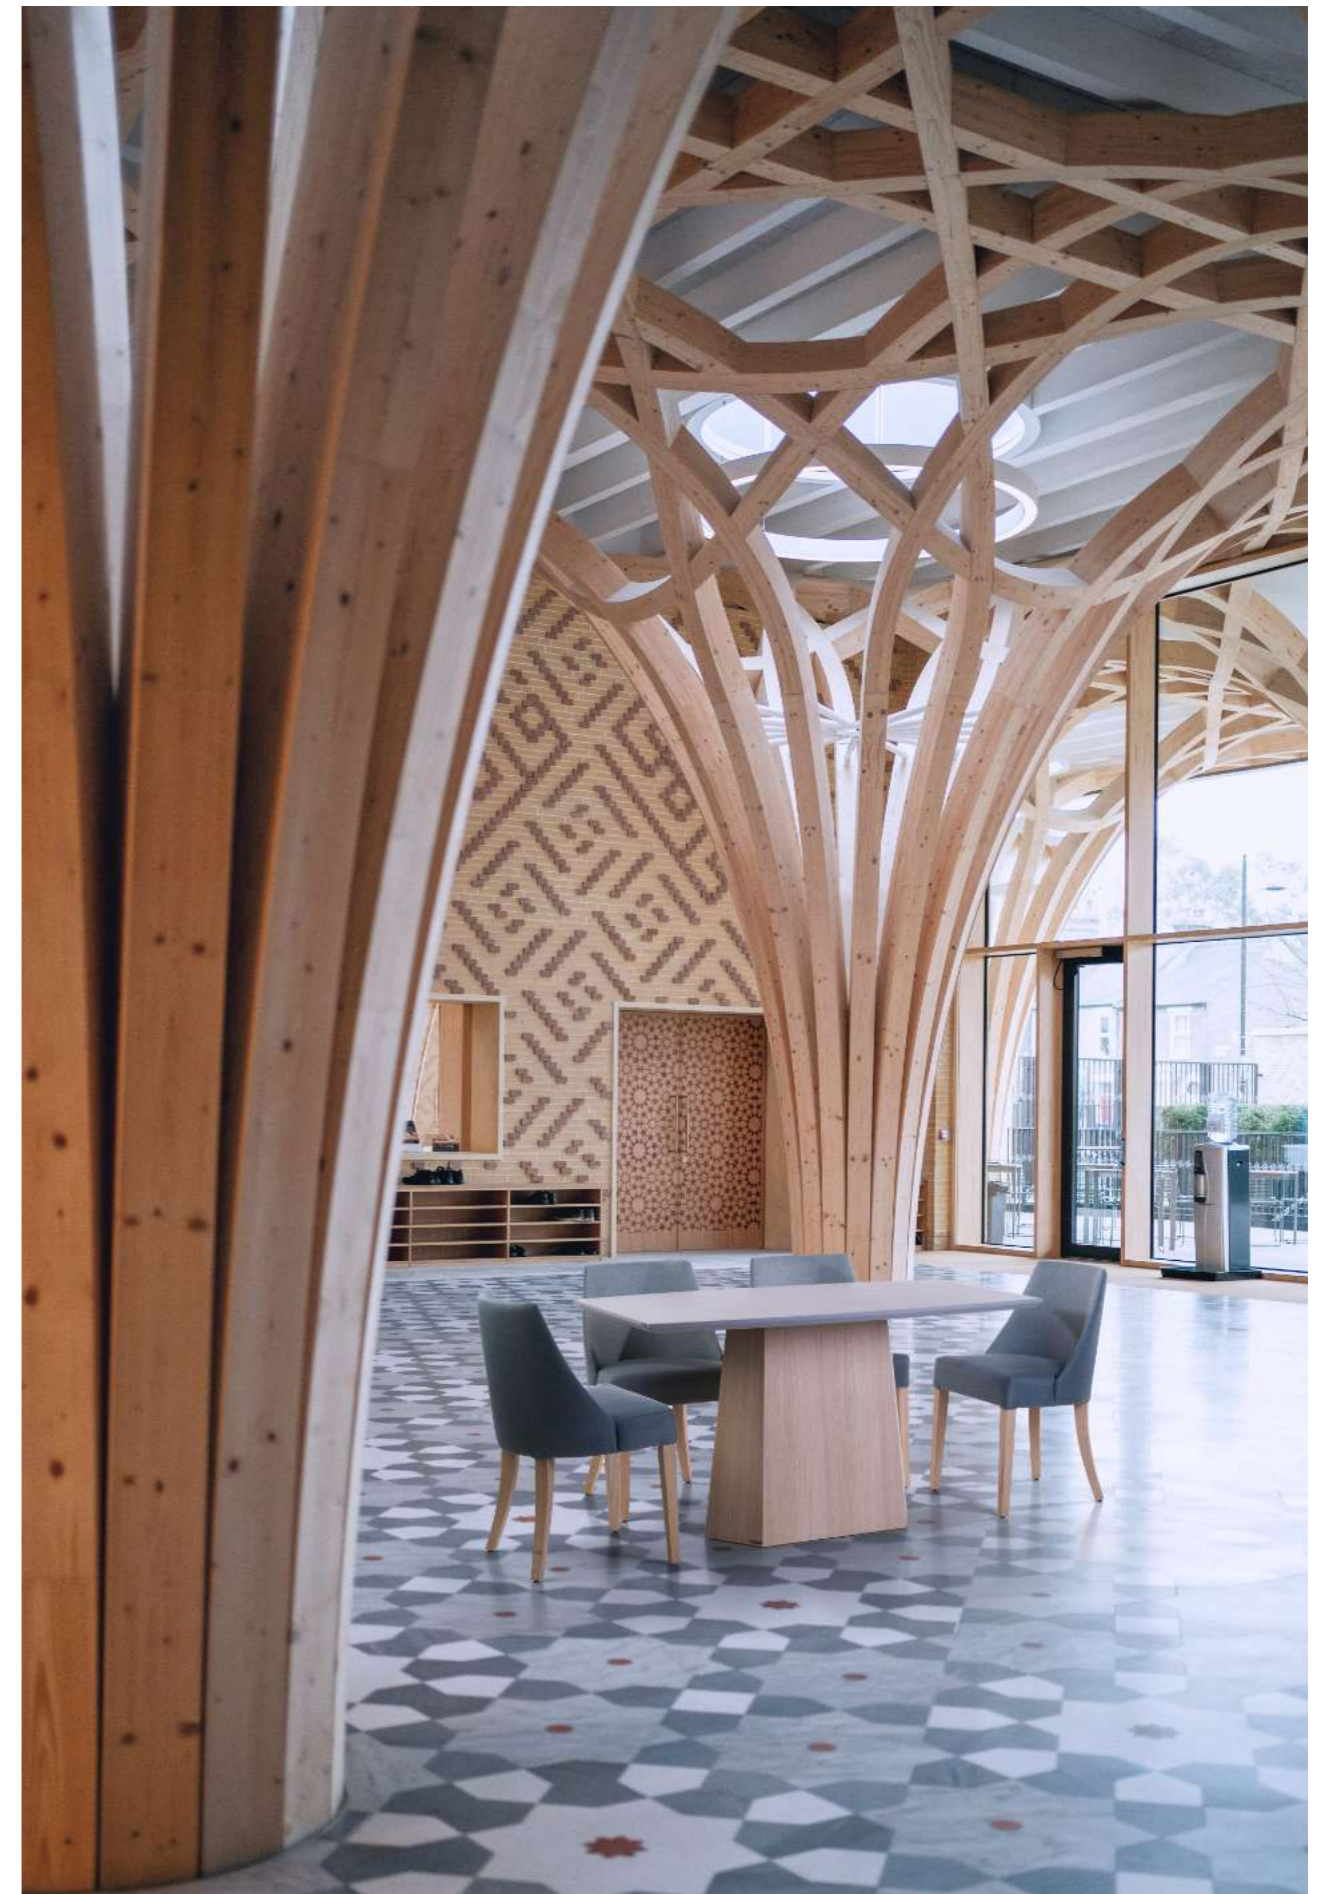

Base Hexa Rectangular Roble Raw - Encimera Cover Ceramic Gris 7045