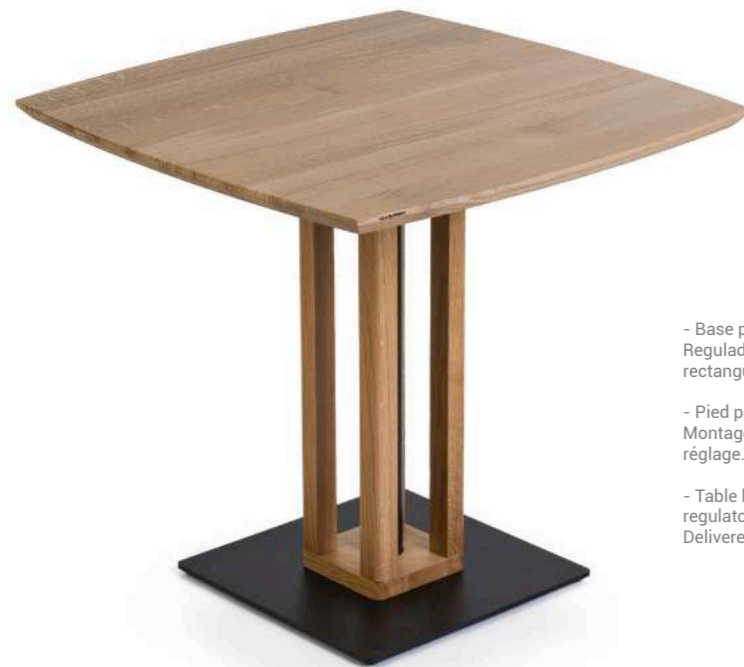

Base Kase

Design: rafa cambra

- Base para mesa de madera maciza de haya o roble y columna de acero. Reguladores en patas. Montaje recomendado con encimeras cuadradas, rectangulares o redondas. Se sirve desmontado.

- Pied pour table en bois de chêne massif ou hêtre massif et colonne en acier. Montage compatible pour les tables carrées rectangulaires et rondes. Vérins de réglage. Livré démonté.

- Table base made of solid oak or beech wood and steel column. Height regulators. Recommended for square, rectangulaires or round table tops. Delivered unassembled.