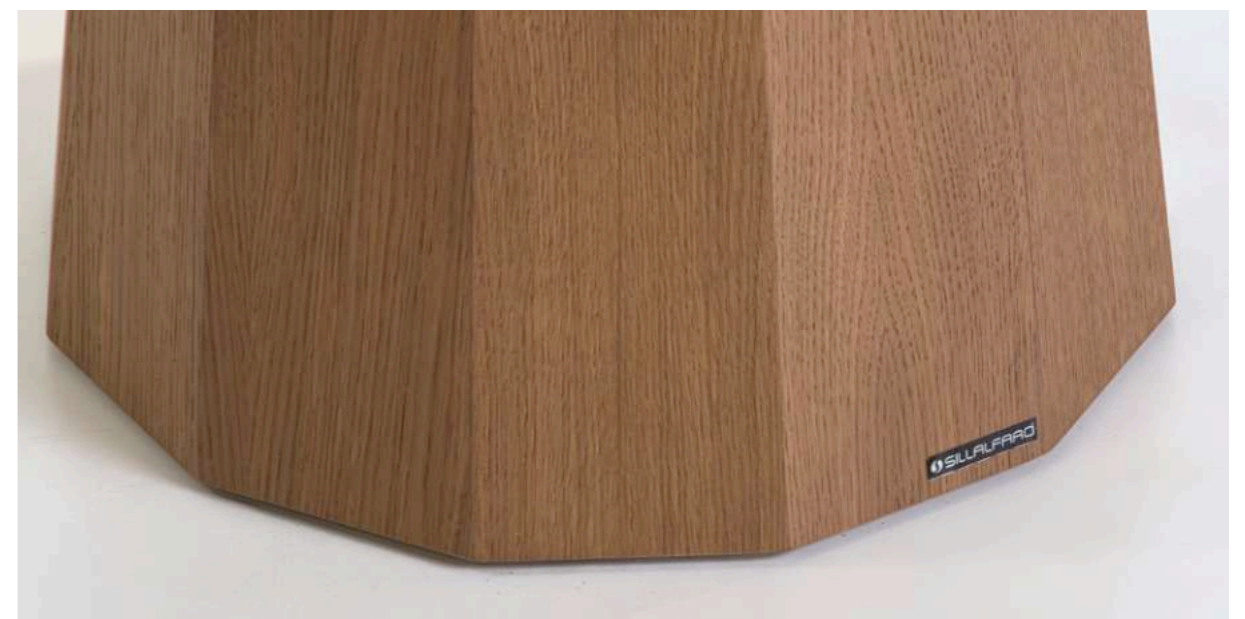

Altura de la base / Hauteur de la base / Height of the base: 72 cm.
Medida en la base / Mesure à la base / Measure at the base: 2 x 64x40 cm.

Apto para encimeras / Compatible avec plateaux / Compatible with table tops:

150x100 - 160x100 - 180x100 - 200x100 - 220x100 - 240x100
150x120 - 160x120 - 180x120 - 200x120 - 220x120 - 240x120

Base Becka Rectangular h72 Triple

Altura de la base / Hauteur de la base / Height of the base: 72 cm.
Medida en la base / Mesure à la base / Measure at the base: 3 x 64x40 cm.

Apto para encimeras (2 piezas) / Compatible avec plateaux (2 pieces)
Compatible with table tops (2 parts):

280x100 - 320x100 - 360x100 - 400x100
280x120 - 320x120 - 360x120 - 400x120

Base Becka h107

Altura de la base / Hauteur de la base / Height of the base: 107 cm.
Medida en la base / Mesure à la base / Measure at the base: 40x40 cm.

Apto para encimeras / Compatible avec plateaux / Compatible with table tops:

60x60 - 70x70

Base Becka h107

Altura de la base / Hauteur de la base / Height of the base: 107 cm.
Medida en la base / Mesure à la base / Measure at the base: 40x40 cm.

Apto para encimeras / Compatible avec plateaux / Compatible with table tops:

60ø - 70ø

Base Becka h107 Doble

Altura de la base / Hauteur de la base / Height of the base: 107 cm.
Medida en la base / Mesure à la base / Measure at the base: 2 x 40x40 cm.

Apto para encimeras / Compatible avec plateaux / Compatible with table tops:

150x60 - 160x60 - 180x60
150x70 - 160x70 - 180x70