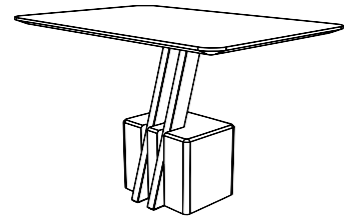

Base Acento Wide h72 Rectangular

Altura de la base / Hauteur de la base / Height of the base: 72 cm.
Medida en la base / Mesure à la base / Measure at the base: 40x30 cm.

Apto para encimeras / Compatible avec plateaux / Compatible with table tops:

100x60 - 110x70 - 120x80