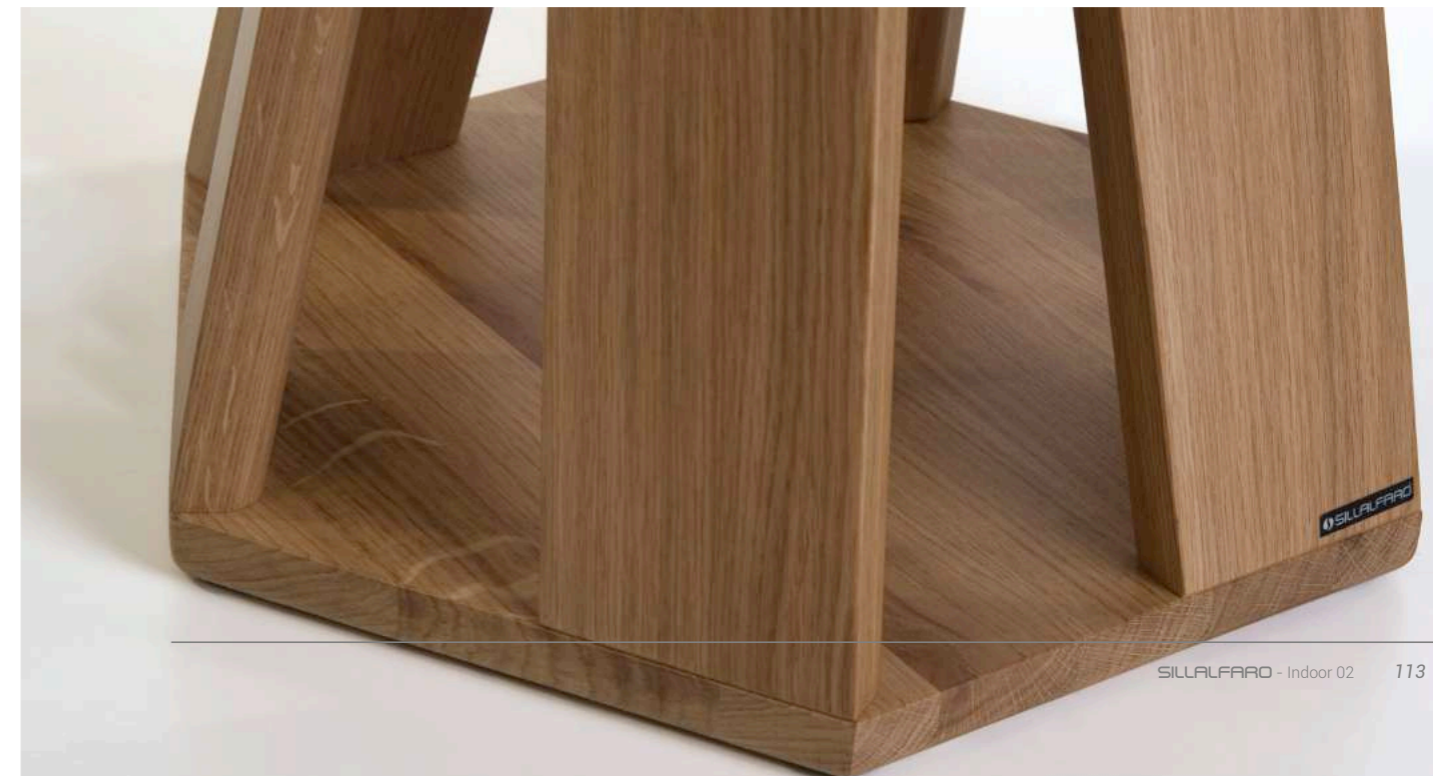

Apto para encimeras (2 piezas) / Compatible avec plateaux (2 pieces)
Compatible with table tops (2 parts):

280x80 - 320x80 - 360x80 - 400x80
280x90 - 320x90 - 360x90 - 400x90

Base Arpa
Design: rafa cambra