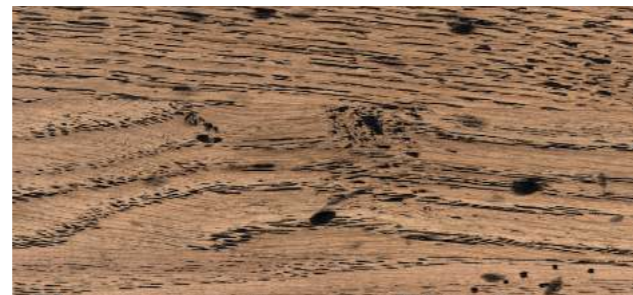

Clar

Forma - Forme - Shape

ST

- Encimera con 4 lados rectos.
- Table à 4 cotes droites.
- Table top with 4 straight sides.

RND

- Encimera redonda.
- Table ronde.
- Round table top.

Canto - Chant - Edge

- Canto recto standard.
- Chant droit standard.
- Standard straight edges.