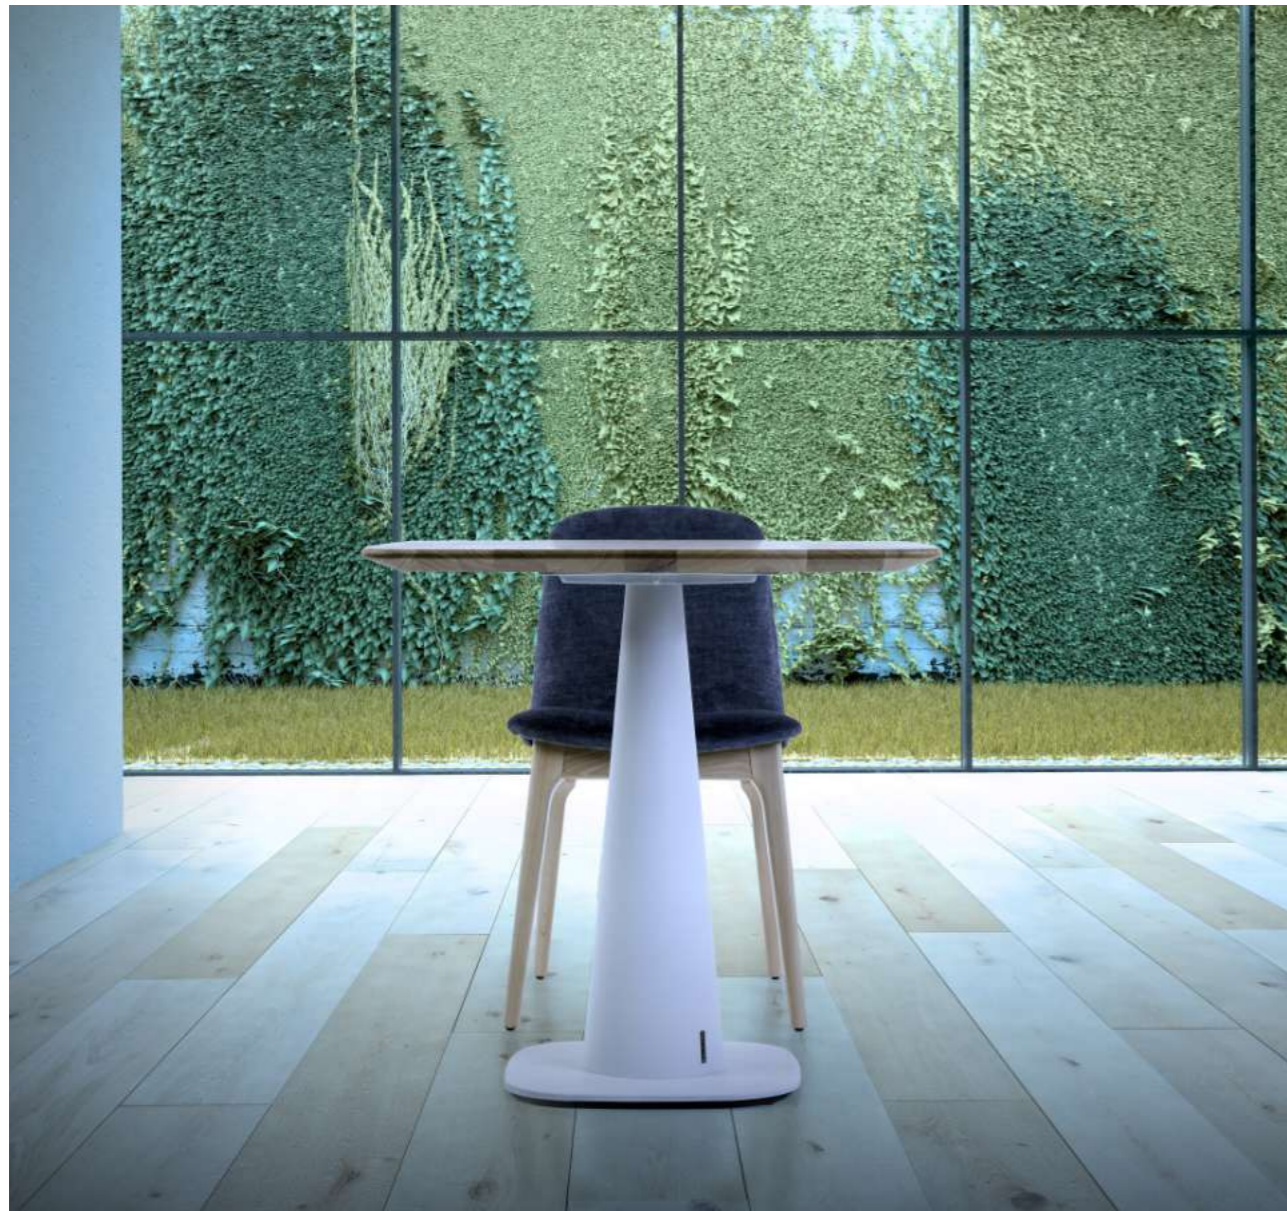

Base Shine

- Pie de acero inoxidable. Opción lacado. Reguladores en base. Montaje recomendado con encimeras cuadradas o redondas. Se sirve desmontado.
- Pied en acier inoxydable. Option laqué. Montage compatible avec les tables carrées et rondes. Vérins de réglage. Livré démonté.
- Stainless steel. Optional lacquered. Height regulators. Recommended for square or round table tops. Delivered unassembled.

Base Shine h74 - Cover Ceramic 9003-1 - Encimera Solid Oak Matt

Base Shine h74

Altura de la base / Hauteur de la base / Height of the base: 74 cm.
Medida en la base / Mesure à la base / Measure at the base: 45x45 cm.

Apto para encimeras / Compatible avec plateaux / Compatible with table tops:

60x60 - 70x70 - 80x80 - 90x90

Base Shine h74

Altura de la base / Hauteur de la base / Height of the base: 74 cm.
Medida en la base / Mesure à la base / Measure at the base: 45x45 cm.

Apto para encimeras / Compatible avec plateaux / Compatible with table tops:

60ø - 70ø - 80ø - 90ø - 100ø

Base Shine h74 Doble

Altura de la base / Hauteur de la base / Height of the base: 74 cm.
Medida en la base / Mesure à la base / Measure at the base: 2 x 45x45 cm.

Apto para encimeras / Compatible avec plateaux / Compatible with table tops:

150x70 - 160x70 - 180x70 - 200x70 - 220x70 - 240x70
150x80 - 160x80 - 180x80 - 200x80 - 220x80 - 240x80
150x90 - 160x90 - 180x90 - 200x90 - 220x90 - 240x90

Base Shine h74 Triple

Altura de la base / Hauteur de la base / Height of the base: 74 cm.
Medida en la base / Mesure à la base / Measure at the base: 3 x 45x45 cm.

Apto para encimeras (2 piezas) / Compatible avec plateaux (2 pieces)
Compatible with table tops (2 parts):

280x80 - 320x80 - 360x80 - 400x80
280x90 - 320x90 - 360x90 - 400x90