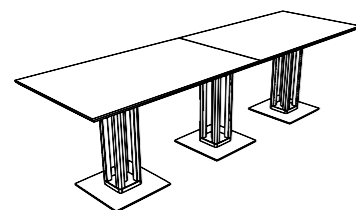

Base Kase C h72 Triple

Altura de la base / Hauteur de la base / Height of the base: 72 cm.
Medida en la base / Mesure à la base / Measure at the base: 3 x 45x45 cm.

Apto para encimeras (2 piezas) / Compatible avec plateaux (2 pieces)
Compatible with table tops (2 parts):

280x80 - 320x80 - 360x80 - 400x80
280x90 - 320x90 - 360x90 - 400x90