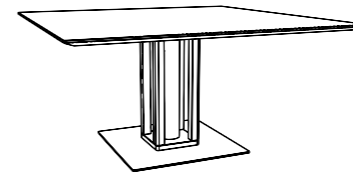

Base Kase C h107 - Roble Matt/ Ral 9003TX - Encimera Solid Oak Matt

Base Kase C XL h72

Altura de la base / Hauteur de la base / Height of the base: 72 cm.
Medida en la base / Mesure à la base / Measure at the base: 70x70 cm.

Apto para encimeras / Compatible avec plateaux / Compatible with table tops:

120x120 - 130x130 - 140x140