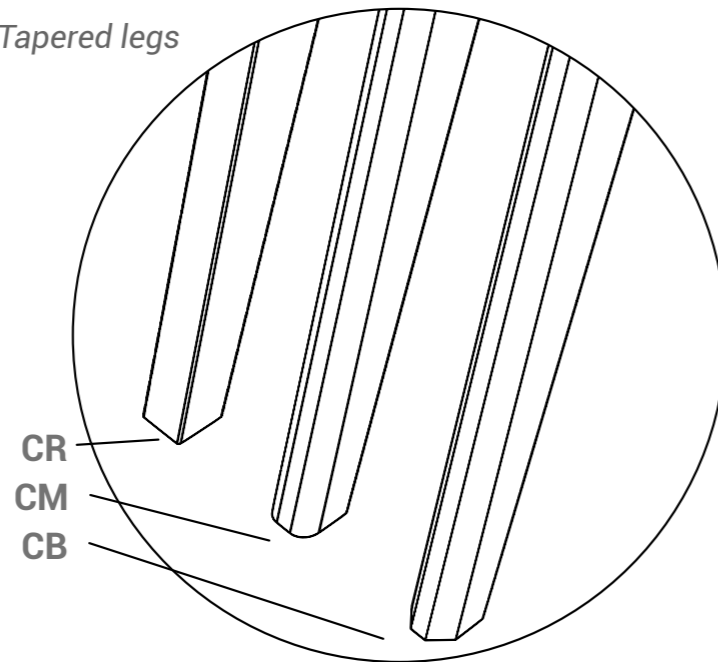

Patatas cónicas / Pieds coniques / Tapered legs

CR: Pata cónica / Pied conique / Tapered leg
CM: Pata cónica con media caña / Pied conique avec chant arrondi / Tapered leg with bullnose edge
CB: Pata cónica con bisel / Pied conique avec chant biseau / Tapered leg with bevel edge

Base Trío h72

Altura de la base / Hauteur de la base / Height of the base: 72 cm.
Medida en la base / Mesure à la base / Measure at the base: r35, r45, r55 cm.

Apto para encimeras / Compatible avec plateaux / Compatible with table tops:

70ø - 80ø - 90ø - 100ø - 110ø - 120ø

Trío h72 Doble

Altura de la base / Hauteur de la base / Height of the base: 72 cm.
Medida en la base / Mesure à la base / Measure at the base: r35, r45, r55 cm.

Apto para encimeras / Compatible avec plateaux / Compatible with table tops:

150x70 - 160x70 - 180x70 - 200x70 - 220x70 - 240x70
150x80 - 160x80 - 180x80 - 200x80 - 220x80 - 240x80
150x90 - 160x90 - 180x90 - 200x90 - 220x90 - 240x90

Trío h107 Redonda

Altura de la base / Hauteur de la base / Height of the base: 107 cm.
Medida en la base / Mesure à la base / Measure at the base: r35 cm.

Apto para encimeras / Compatible avec plateaux / Compatible with table tops:

60ø - 70ø

Trío h107 Doble

Altura de la base / Hauteur de la base / Height of the base: 72 cm.
Medida en la base / Mesure à la base / Measure at the base: r35 cm.

Apto para encimeras / Compatible avec plateaux / Compatible with table tops:

150x60 - 160x60 - 180x60
150x70 - 160x70 - 180x70