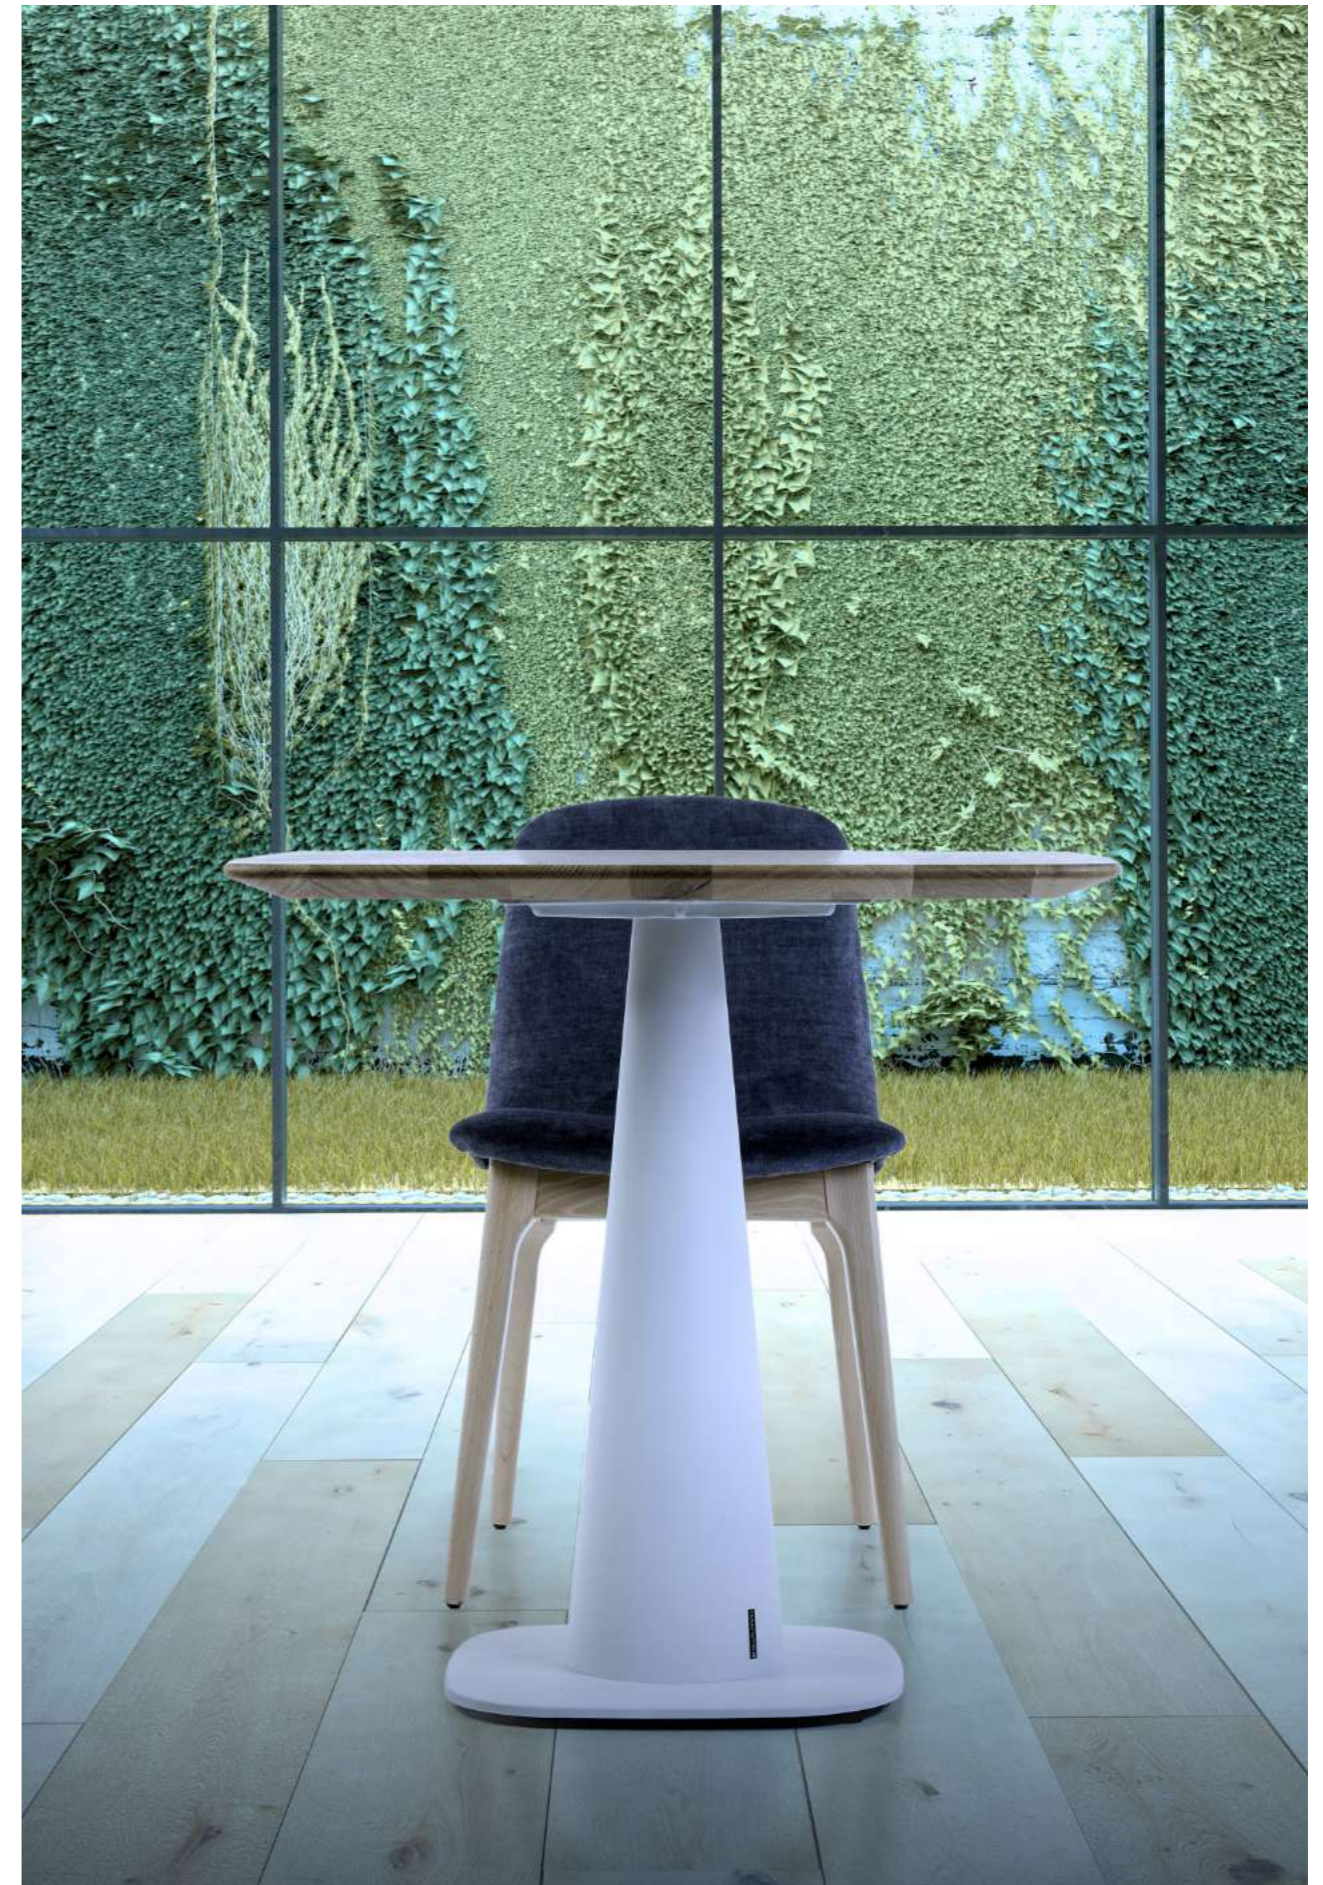

Solid Oak - ST -R160 / B20-R - Matt