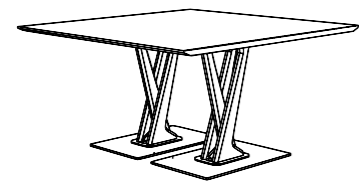

Base Tango RT h72 Doble

Altura de la base / Hauteur de la base / Height of the base: 72 cm.
Medida en la base / Mesure à la base / Measure at the base: 2 x 70x45 cm.

Apto para encimeras / Compatible avec plateaux / Compatible with table tops:

160x120 - 180x120 - 200x120 - 220x120 - 240x120
160x140 - 180x140 - 200x140 - 220x140 - 240x140
140x140 - 160x160 - 180x180