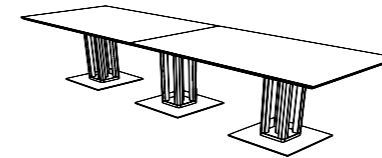

Base Kase C XL h72 Triple

Altura de la base / Hauteur de la base / Height of the base: 72 cm.
Medida en la base / Mesure à la base / Measure at the base: 3 x 70x70 cm.

Apto para encimeras (2 piezas) / Compatible avec plateaux (2 pieces)
Compatible with table tops (2 parts):

280x120 - 320x120 - 360x120 - 400x120
280x140 - 320x140 - 360x140 - 400x140