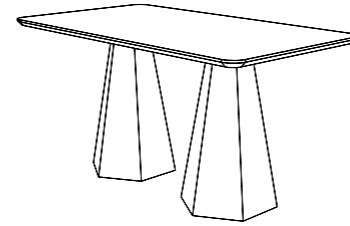

Base Hexa h72 Doble

Altura de la base / Hauteur de la base / Height of the base: 72 cm.
Medida en la base / Mesure à la base / Measure at the base: 2 x 45x39 cm.

Apto para encimeras / Compatible avec plateaux / Compatible with table tops:

150x70 - 160x70 - 180x70 - 200x70 - 220x70 - 240x70
150x80 - 160x80 - 180x80 - 200x80 - 220x80 - 240x80
150x90 - 160x90 - 180x90 - 200x90 - 220x90 - 240x90