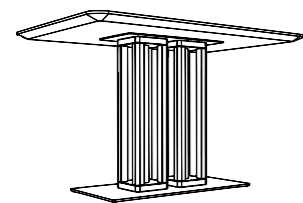

Base Kase RT h72

Altura de la base / Hauteur de la base / Height of the base: 72 cm.
Medida en la base / Mesure à la base / Measure at the base: 80x40 cm.

Apto para encimeras / Compatible avec plateaux / Compatible with table tops:

100x60 - 110x70 - 120x70 - 120x80