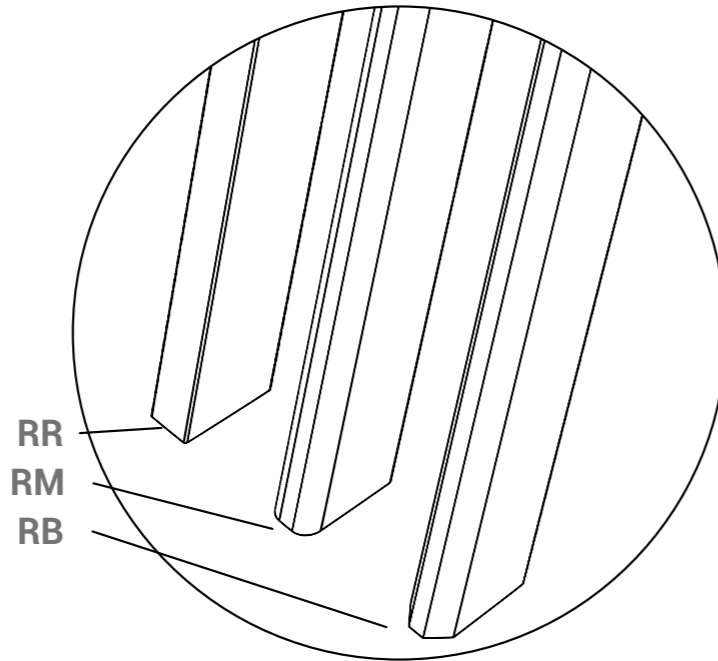

Patatas rectas / Pieds droites / Straigh legs

RR: Pata recta / Pied droite / Straigh leg
RM: Pata recta con media caña / Pied droite avec chant arrondi / Straigh leg with bullnose edge
RB: Pata recta con bisel / Pied droite avec chant biseau / Straigh leg with bevel edge