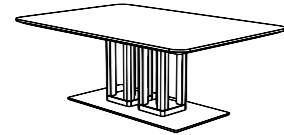

Base Kase C h42 Rectangular

Altura de la base / Hauteur de la base / Height of the base: 42 cm.
Medida en la base / Mesure à la base / Measure at the base: 80x40 cm.

Apto para encimeras / Compatible avec plateaux / Compatible with table tops:

100x60 - 110x70 - 120x70 - 120x80