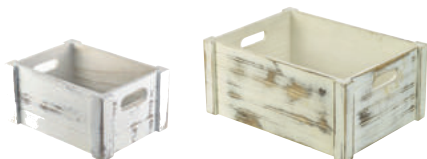

White Wash

Code	Size (L x W x H)	MOQ	Pack	Each
WDC-2014W	22.8 x 16.5 x 11cm	1	24	—
WDC-2716W	27 x 16 x 12cm	1	12	—
WDC-3423W	34 x 23 x 15cm	1	12	—
WDC-4130W	41 x 30 x 18cm	1	6	—