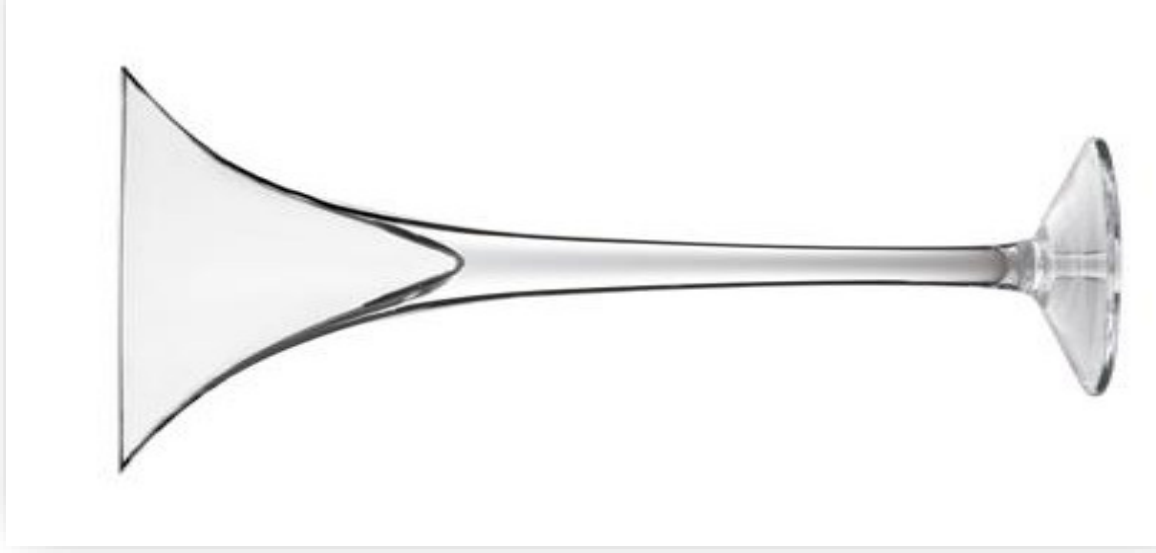

1. **REF. 02.6051.30 COPA 6051/30 (Ø. 17 -Alt. 30 cm. -Cap. 250 ML.)**
   REF. 02.6051.40 COPA 6051/40 (Ø. 17 -Alt. 40 cm. -Cap. 250 ML.)
   REF. 02.6051.50 COPA 6051/50 (Ø. 17 -Alt. 50 cm. -Cap. 250 ML.)