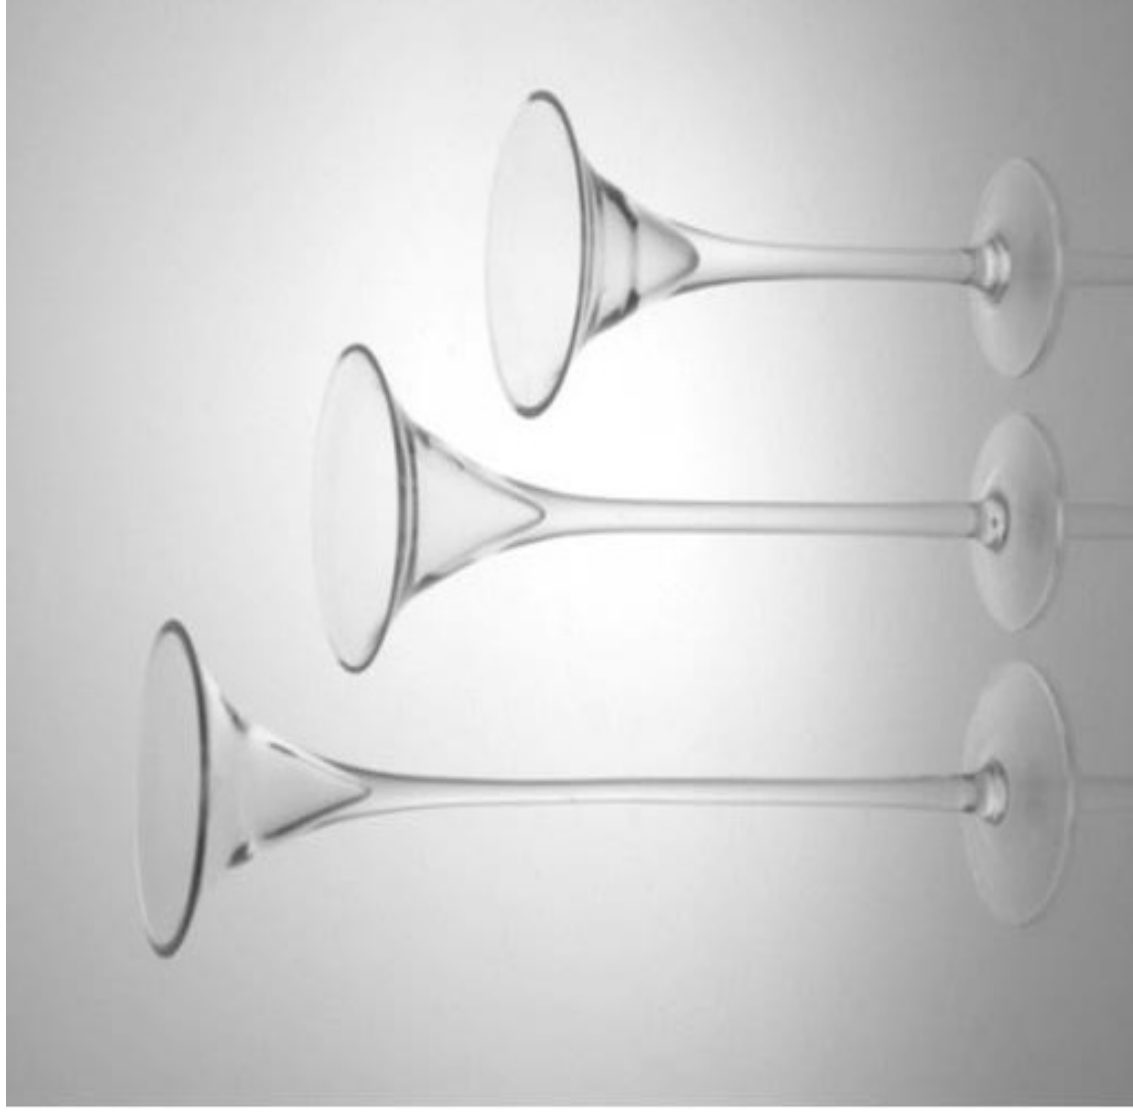

1. **REF. 02.6051.30 COPA 6051/30 (Ø. 17 -Alt. 30 cm. -Cap. 250 ML.)**
   REF. 02.6051.40 COPA 6051/40 (Ø. 17 -Alt. 40 cm. -Cap. 250 ML.)
   REF. 02.6051.50 COPA 6051/50 (Ø. 17 -Alt. 50 cm. -Cap. 250 ML.)