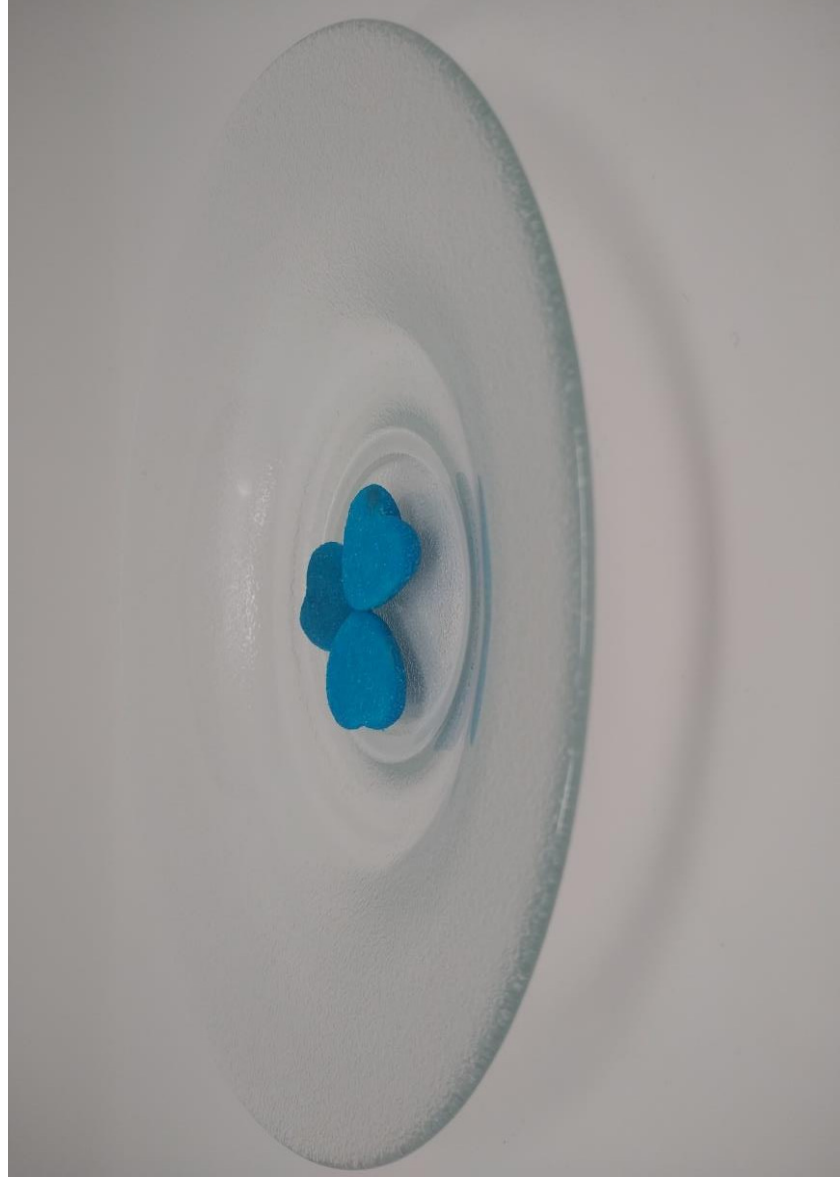

05.1010.33 IBIZA PLATO PRESENTACION 009P/33 .. (Ø. 32,5 -H. 1,3 cm.)

Ref. 05.1010.18 IBIZA BOWL 009B/18 .. (Ø. 18 -H. 6 cm.)

Ref. 05.1010.23 IBIZA BOWL 009B/23 .. (Ø. 23 H. 7,5 cm.)

Ref. 05.1010.28 IBIZA BOWL 009B/28 .. (Ø. 28 -H. 9 cm.)

05.1020.25 BOL MAGMA 015B/25 (Ø. 25 -H. 10,8 cm.)

05.1020.28 BOL MAGMA 015B/28 (Ø. 28,5 -H. 12,5 cm.)

05.1020.32 PLATO PRESENTACION MAGMA 015P/33 (Ø. 33 -H. 1,5 cm.)

Ref. 05.1050.23 PLATO IRIS HONDO (Ø. 23 cm.) BORDE LISO

Ref. 05.2077.21 FROST PLATO LLANO - 010P/21 (Ø. 20.5 -H. 1.9 cm)

Ref. 05.2077.23 FROST PLATO HONDO -010PH/23 (Ø. 23,5 -H. 4.5 cm.)

Ref. 05.2077.28 FROST PPLATO LLANO -010P/28 (Ø. 28 -H. 2.3 cm.)

Ref. 05.2077.30 FROST PLATO HONDO -010PH/30 (Ø. 29 -H. 4.5 cm.)