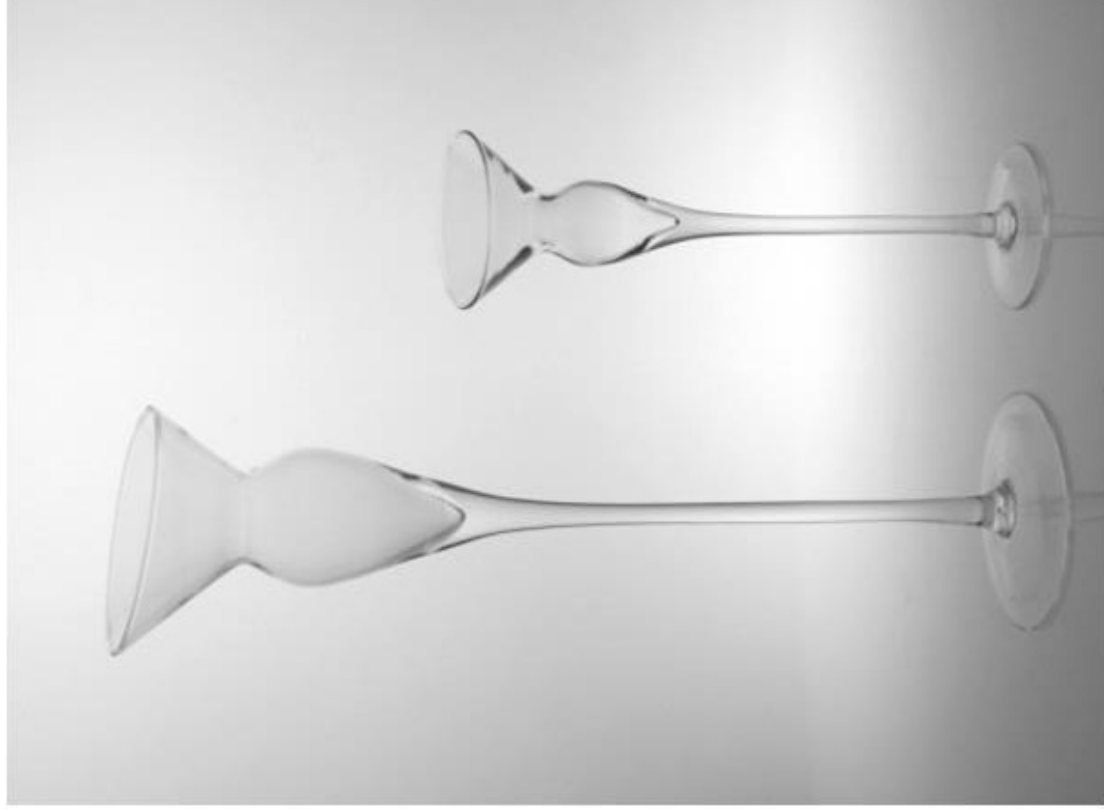

Ref. 02.6034.40 COPA 6034/40 (Ø. 11 -H. 40 CM.)

Ref. 02.6034.60 COPA 6034/60 (Ø. 15 h-H. 60 CM.)