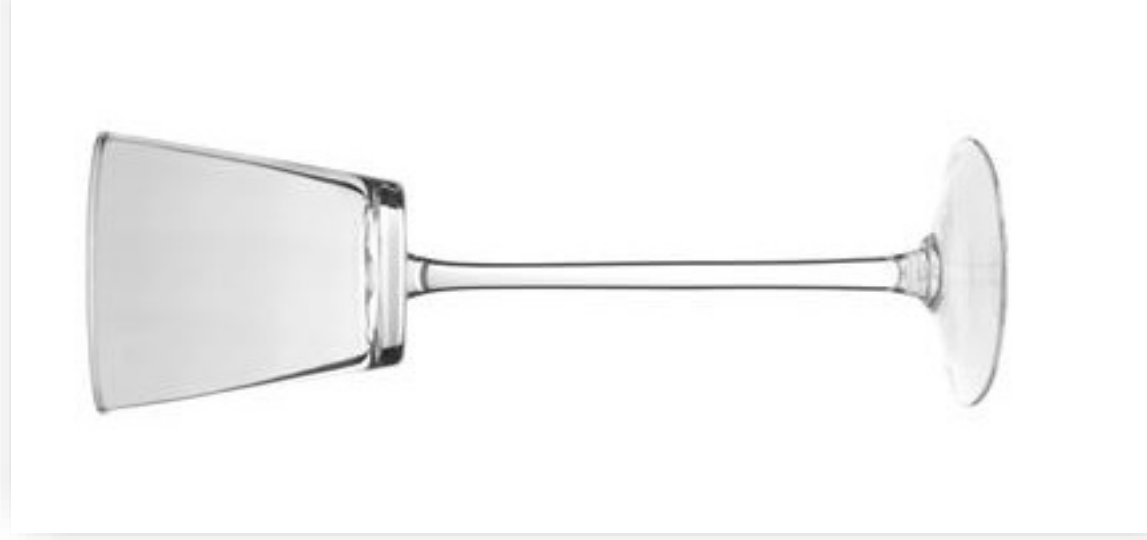

Ref. 02.6048.30 COPA 6048/30 (Ø. 11,5 -Alt. 30 cms. -Cap.500 ML.

Ref. 02.6048.40 COPA 6048/40 (Ø. 11,5 -Alt. 40 cms.)