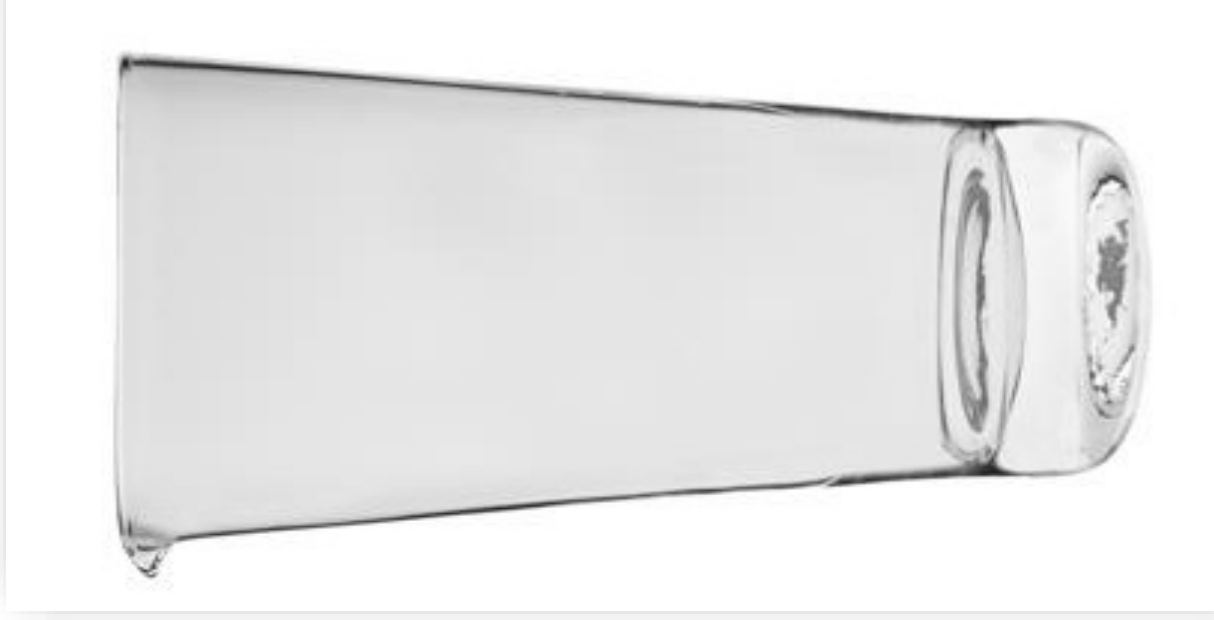

Ref. 05.0757.16 Batidor 757- 800
(Ø boca 9,5 x Altura 16,5 cm. -Capacidad 800 ML.)