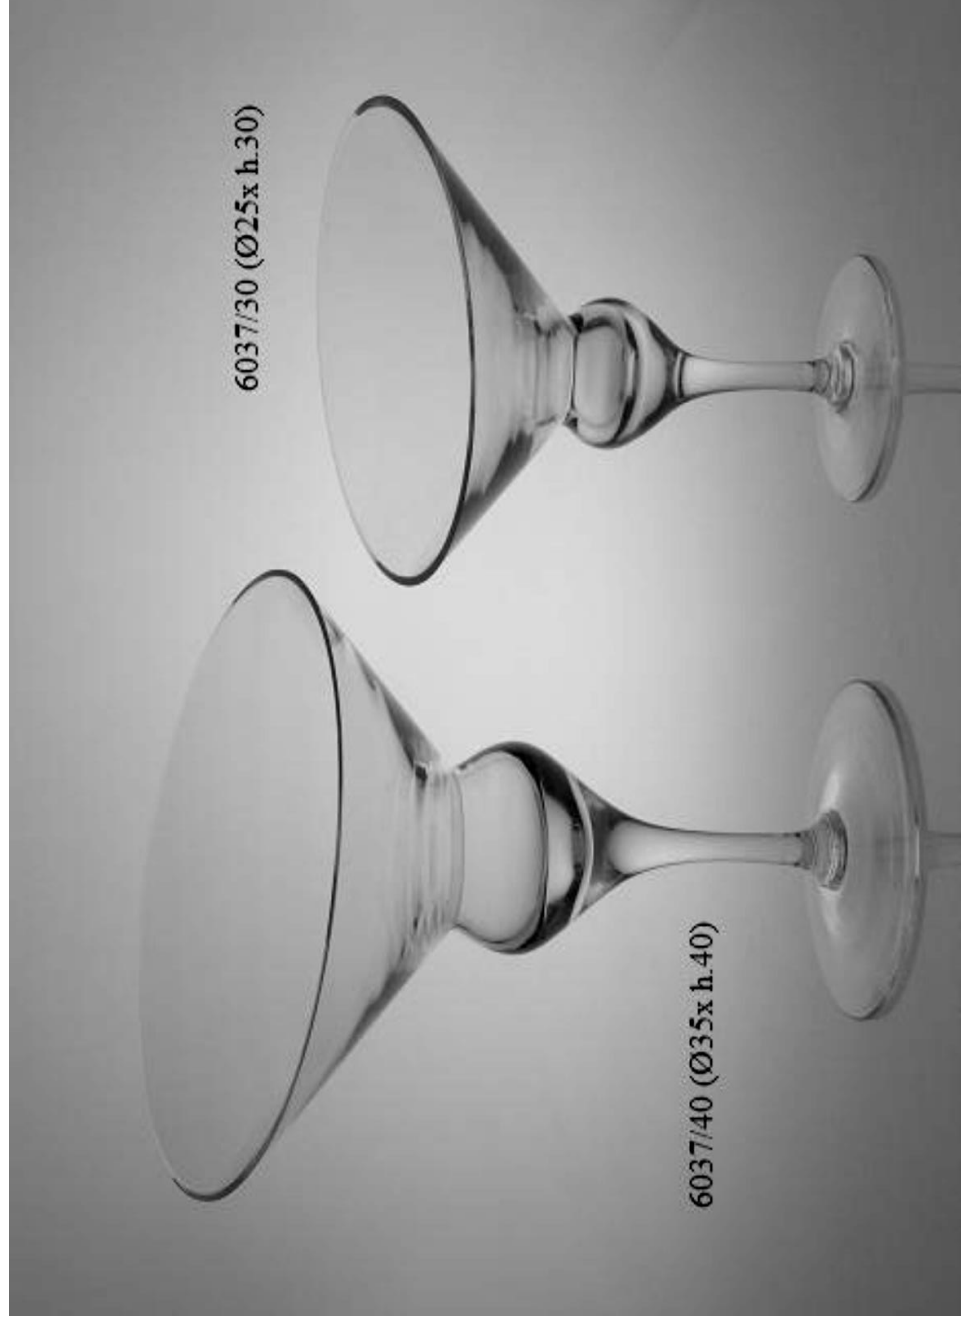

REF. 02.6037.30 COPA 6037/30 (Ø. 25 -Altura 30 cm. -Cap. 850 ML.)

REF. 02.6037.40 COPA 6037/40 (Ø. 35 -Altura 40 cm. -Cap. 1,500 ML.)