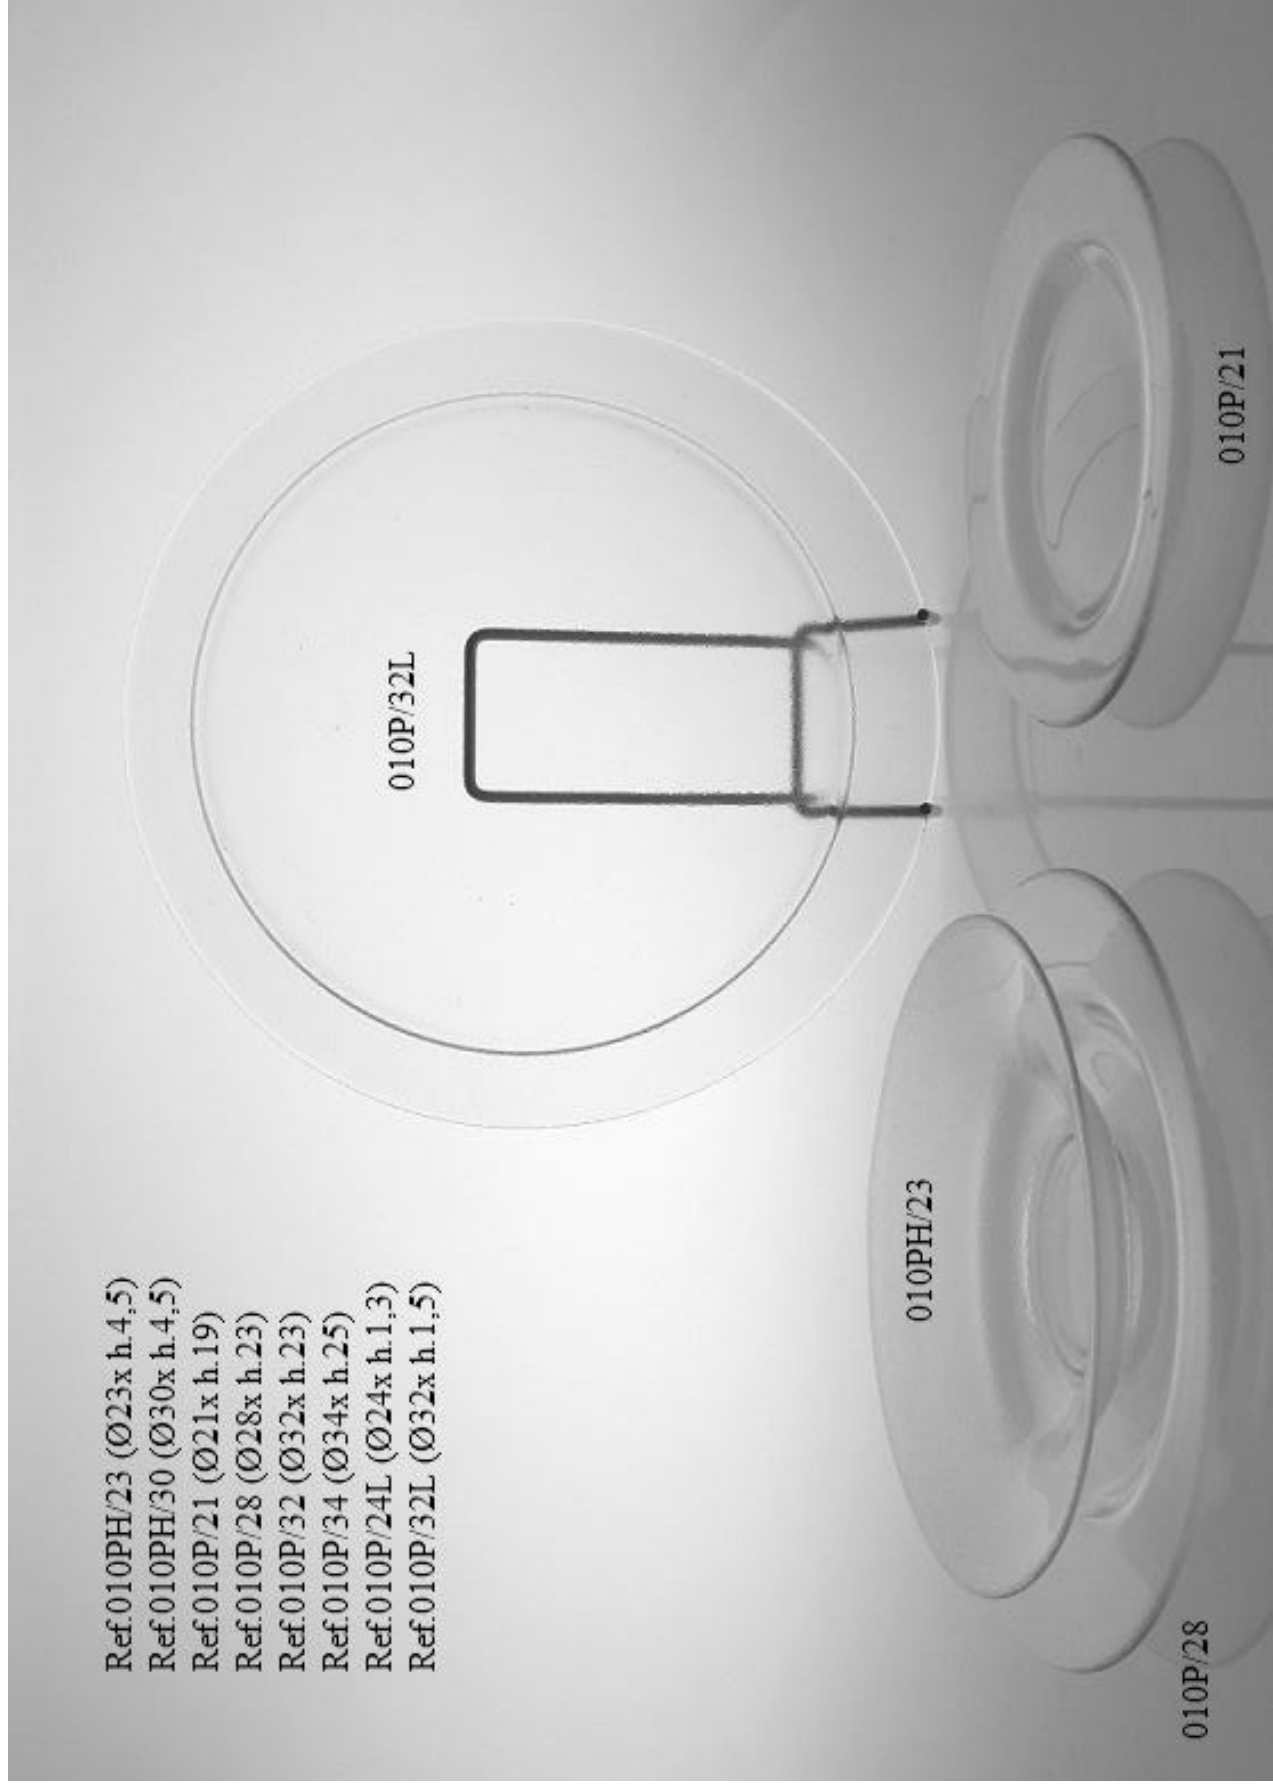

05.1010.33 IBIZA PLATO PRESENTACION 009P/33 .. (Ø. 32,5 -H. 1,3 cm.)

Ref. 05.1010.18 IBIZA BOWL 009B/18 .. (Ø. 18 -H. 6 cm.)

Ref. 05.1010.23 IBIZA BOWL 009B/23 .. (Ø. 23 H. 7,5 cm.)

Ref. 05.1010.28 IBIZA BOWL 009B/28 .. (Ø. 28 -H. 9 cm.)

Ref. 05.2077.21 FROST PLATO LLANO - 010P/21 (Ø. 20.5 -H. 1.9 cm)

Ref. 05.2077.23 FROST PLATO HONDO -010PH/23 (Ø. 23,5 -H. 4.5 cm.)

Ref. 05.2077.28 FROST PPLATO LLANO -010P/28 (Ø. 28 -H. 2.3 cm.)

Ref. 05.2077.30 FROST PLATO HONDO -010PH/30 (Ø. 29 -H. 4.5 cm.)

Ref. 05.2077.32-L FROST PLATO LLANO - 010P/32-L (Ø. 32 -H. 1.5 cm.)

05.2077.14-B FROST BOL 010B/14 (Ø. 13,5 -H. 7 cm.)
05.2077.17-B FROST BOL 010B/17 (Ø. 17 -H. 8,5 cm.)
05.2077.21-B FROST BOL 010B/21 (Ø. 21 -H. 11 cm.)
05.2077.25-B FROST BOL 010B/25 (Ø. 25 -H. 13 cm.)
05.2077.29-B FROST BOL 010B/29 (Ø. 29 -H. 13,5 cm.)

PLATOS MODELO FROST

- Ref.010PH/23 (Ø23x h.4,5)
- Ref.010PH/30 (Ø30x h.4,5)
- Ref.010P/21 (Ø21x h.19)
- Ref.010P/28 (Ø28x h.23)
- Ref.010P/32 (Ø32x h.23)
- Ref.010P/34 (Ø34x h.25)
- Ref.010P/24L (Ø24x h.1,3)
- Ref.010P/32L (Ø32x h.1,5)