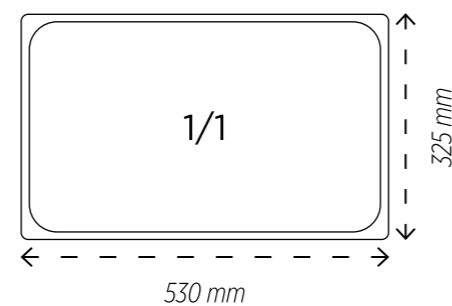

↳ GASTRONORM

Ref. 175-B469/W | EAN: 8435123236210

4 | U/V1 | 80

P.V.P 35,08 €

Ref. 175-B491/W | EAN: 8435123236357

5 | U/V1 | 105

P.V.P 34,98 €

Ref. 175-B471/W | EAN: 8435123236234

6 | U/V1 | 210

P.V.P 19,30 €

Ref. 175-B472/W | EAN: 8435123236456

12 | U/V1 | 336

P.V.P 15,90 €

Ref. 175-B490/W | EAN: 8435123236333

10 | U/V1 | 490

P.V.P 27,56 €

Ref. 175-B498/W | EAN: 8435123236418

8 | U/V1 | 192

P.V.P 14,32 €

Ref. 175-B497/W | EAN: 8435123236272

16 | U/V1 | 384

P.V.P 13,68 €