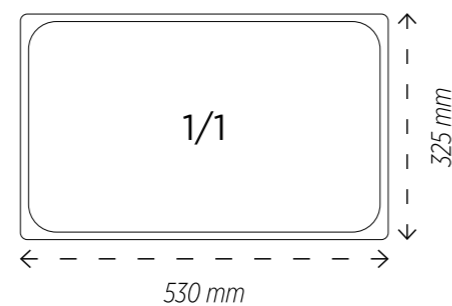

Ref. 175-B491/B | EAN: 8435123236364

5 | U/V1 | 80

P.V.P 35,08 €

Ref. 175-B493/B | EAN: 8435123236500

6 | U/V1 | 96

P.V.P 21,10 €

Ref. 175-B471/B | EAN: 8435123236241

6 | U/V1 | 168

P.V.P 19,30 €

Ref. 175-B470/B-1 | EAN: 8435123236326

7 | U/V1 | 120

P.V.P 31,80 €

Ref. 175-B492/B | EAN: 8435123236487

16 | U/V1 | 512

P.V.P 12,40 €

Ref. 175-B498/B | EAN: 8435123236425

12 | U/V1 | 192

P.V.P 13,50 €

Ref. 175-B497/B | EAN: 8435123236289

16 | U/V1 | 384

P.V.P 13,68 €