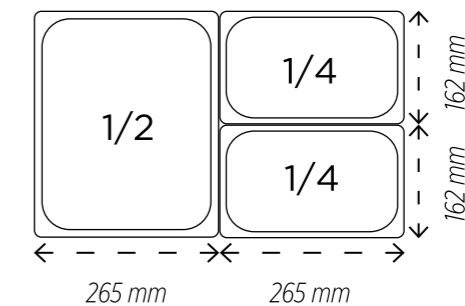

↳ GASTRONORM

Ref. 175-B469/W | EAN: 8435123236210

4 | U/V1 | 80

P.V.P 35,08 €

Ref. 175-B491/W | EAN: 8435123236357

5 | U/V1 | 105

P.V.P 34,98 €

Ref. 175-B471/W | EAN: 8435123236234

6 | U/V1 | 210

P.V.P 19,30 €

Ref. 175-B472/W | EAN: 8435123236456

12 | U/V1 | 336

P.V.P 15,90 €

Ref. 175-B490/W | EAN: 8435123236333

10 | U/V1 | 490

P.V.P 27,56 €

Ref. 175-B498/W | EAN: 8435123236418

8 | U/V1 | 192

P.V.P 14,32 €

Ref. 175-B497/W | EAN: 8435123236272

16 | U/V1 | 384

P.V.P 13,68 €