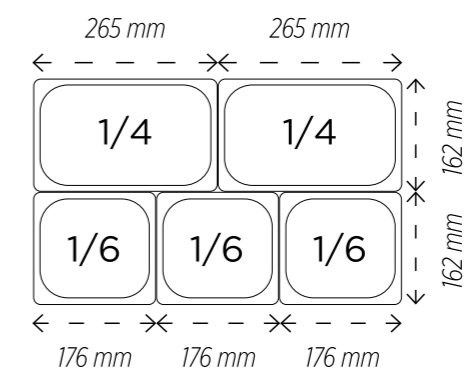

Ref. 175-B500/B | EAN: 8435123236449

28 | U/V1 | 336

P.V.P 9,50 €

ALAR **GASTRONORM**
NEGRO 1/6 CT28
17.5 x 16 x 6.5 CM

Ref. 175-B499/B | EAN: 8435123236302

28 | U/V1 | 504

P.V.P 9,02 €

ALAR GASTRONORM
2 COMP NEGRO 1/1 CT5
53 x 32.5 x 6.5 CM