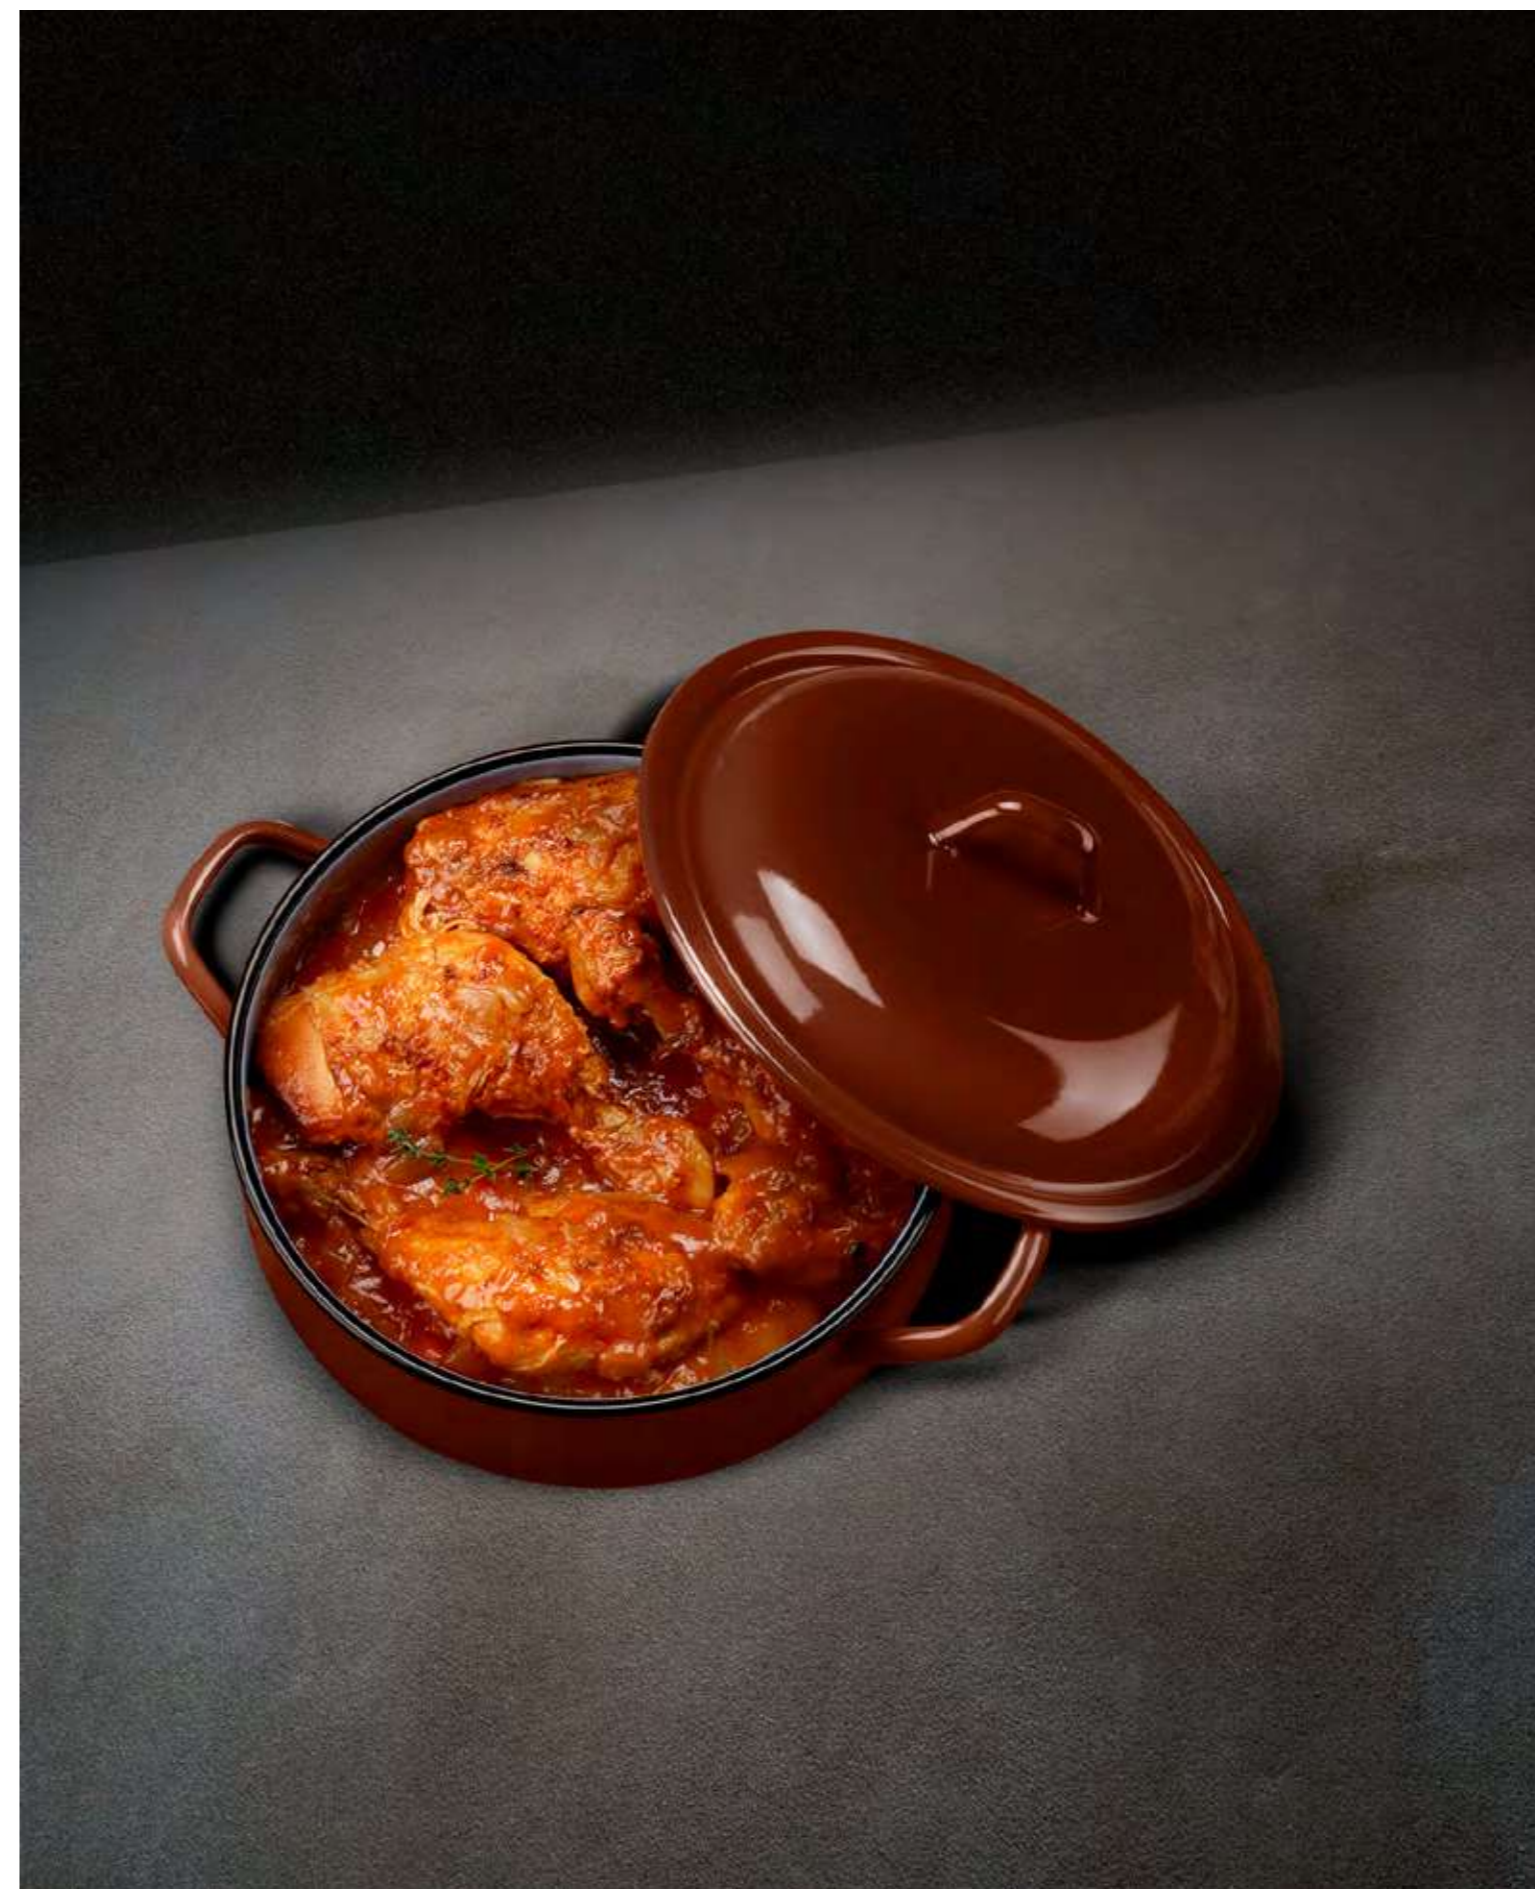

Referencia	Descripción	Box	Pallet		EAN	P.V.P
11-160110	Esmaltada Teja OLLA · Ø 10 cm 0,45 L	6	570	6	8414263161101	11,10 €
11-160112	Esmaltada Teja OLLA · Ø 12 cm 0,65 L	6	408	6,8	8414263161125	13,20 €
11-160114	Esmaltada Teja OLLA · Ø 14 cm 1 L	6	288	7	8414263161149	14,50 €
11-160116	Esmaltada Teja OLLA · Ø 16 cm 1,4 L	6	288	7,5	8414263161163	16,30 €
11-160118	Esmaltada Teja OLLA · Ø 18 cm 1,8 L	6	126	8	8414263161187	20,00 €
11-160120	Esmaltada Teja OLLA · Ø 20 cm 2,5 L	6	126	8,5	8414263161200	22,90 €
11-160122	Esmaltada Teja OLLA · Ø 22 cm 3,4 L	6	108	9,2	8414263161224	27,30 €
11-160124	Esmaltada Teja OLLA · Ø 24 cm 4,4 L	6	108	9,8	8414263161248	31,50 €
11-160126	Esmaltada Teja OLLA · Ø 26 cm 5,5 L	6	48	10,6	8414263161262	36,60 €
11-160128	Esmaltada Teja OLLA · Ø 28 cm 6,8 L	4	54	10,8	8414263161286	43,30 €
11-160130	Esmaltada Teja OLLA · Ø 30 cm 8 L	4	48	11,2	8414263161309	50,20 €
11-160132	Esmaltada Teja OLLA · Ø 32 cm 10 L	4	48	12,5	8414263161323	59,00 €
11-160134	Esmaltada Teja OLLA · Ø 34 cm 12,5 L	4	36	14	8414263161347	66,70 €
11-160136	Esmaltada Teja OLLA · Ø 36 cm 15 L	2	36	14,4	8414263161361	85,10 €
11-160140	Esmaltada Teja OLLA · Ø 40 cm 21 L	2	24	16,4	8414263161408	112,30 €