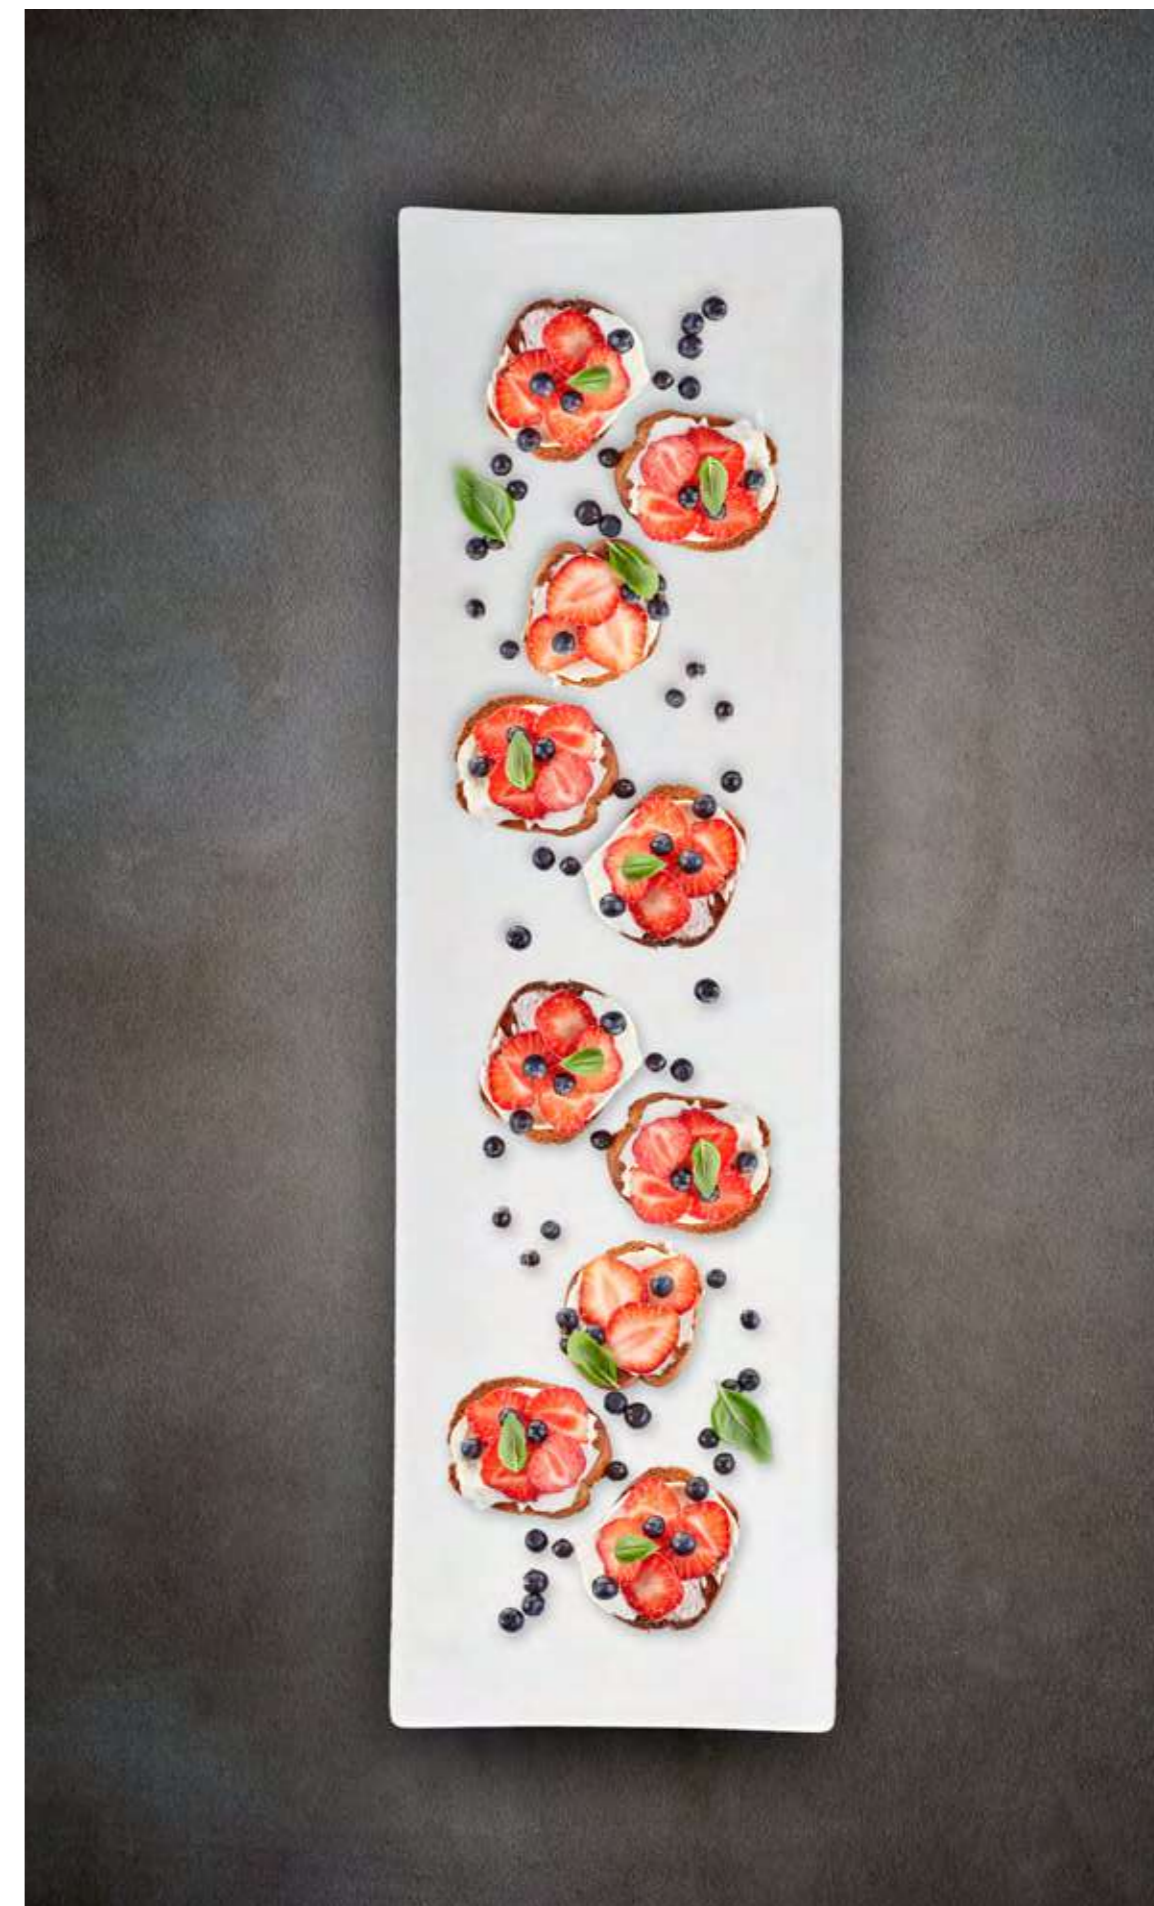

📦 24 | U/V 1 | 🍴 1056

P.V.P. 7,36 €

↳ LÍNEA PRESENTACIÓN

**ALAR SÍLICE PRESENTACIÓN BOL
20 CM B6K4**

Ref. 176-RB1807-8 | EAN: 8435123247124

📦 24 | U/V 1 | 🍽️ -

P.V.P. 4,98 €

**ALAR SÍLICE PLATO PRESENTACIÓN
HONDO 24 CM B4K3**