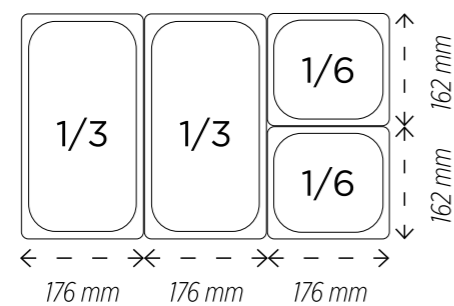

Ref. 175-B500/B | EAN: 8435123236449

28 | U/V1 | 336

P.V.P 9,50 €

ALAR **GASTRONORM**
NEGRO 1/6 CT28
17.5 x 16 x 6.5 CM

Ref. 175-B499/B | EAN: 8435123236302

28 | U/V1 | 504

P.V.P 9,02 €

ALAR GASTRONORM
2 COMP NEGRO 1/1 CT5
53 x 32.5 x 6.5 CM