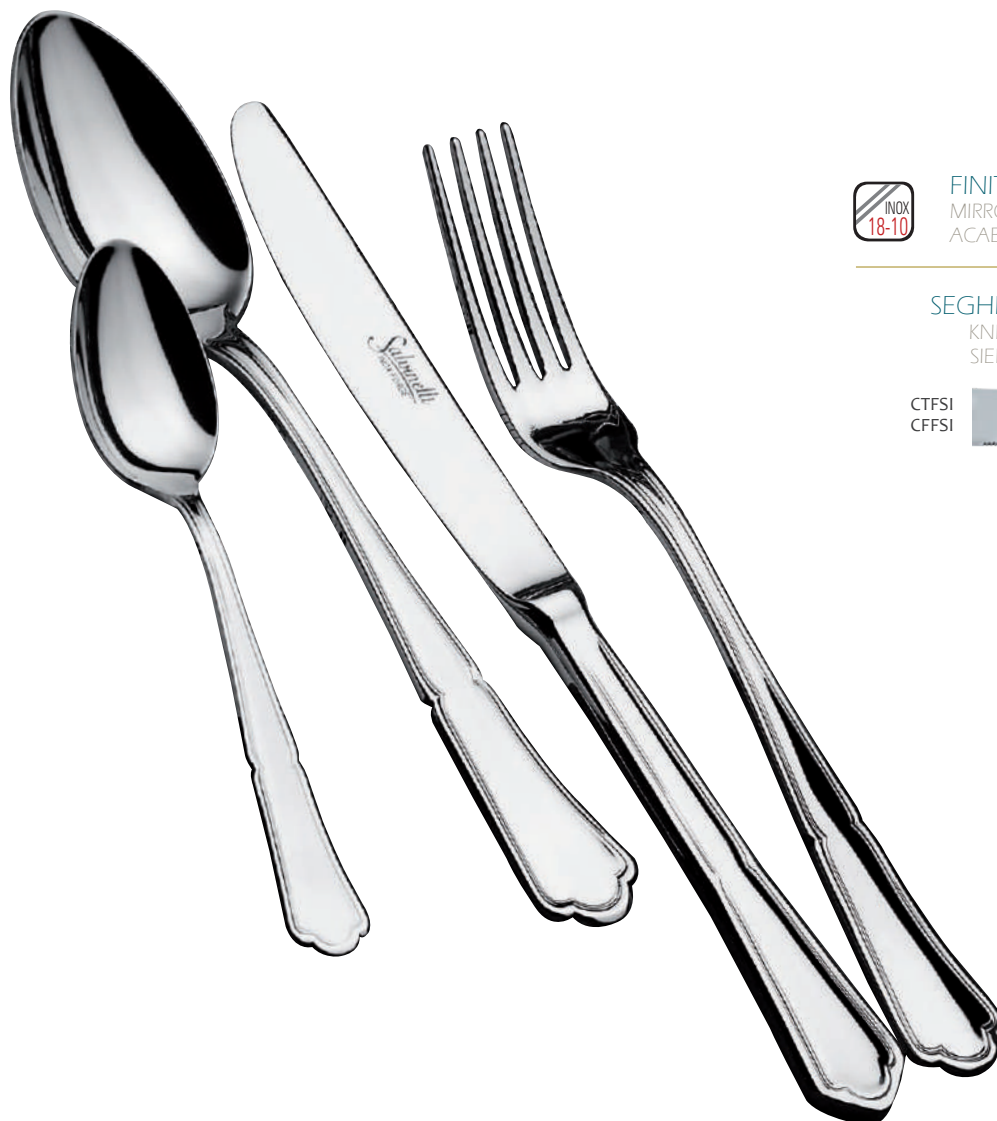

FINITURA LUCIDA
MIRROR FINISH
ACABADO BRILLANTE

SEGHETTI COLTELLI
KNIVES SERRATIONS
SIERRAS CUCHILLOS

CTFSI
CFFSI

	Descrizione • Description	Cod.Art.	mm	EAN	MOQ	INNER	MASTER
	CUCCHIAIO TAVOLA TABLE SPOON • CUCHARA MESA	CTSI	198	8008644061670	12	12	360
	FORCHETTA TAVOLA TABLE FORK • TENEDOR MESA	FTSI	198	8008644061663	12	12	480
	COLTELLO TAVOLA FORGIATO FORGED TABLE KNIFE • CUCHILLO MESA FORJADO	CTFSI	230	8008644061717	12	12	240
	CUCCHIAIO FRUTTA FRUIT SPOON • CUCHARA POSTRE	CFSI	180	8008644061694	12	12	360
	FORCHETTA FRUTTA FRUIT FORK • TENEDOR POSTRE	FFSI	180	8008644061687	12	12	480
	COLTELLO FRUTTA FORGIATO FORGED FRUIT KNIFE • CUCHILLO POSTRE FORJADO	CFFSI	205	8008644061731	12	12	240
	FORCHETTA PESCE FISH FORK • TENEDOR PESCADO	FPSI	198	8008644062547	12	12	480
	COLTELLO PESCE FISH SLICE • CUCHILLO PESCADO	CPSI	205	8008644062554	12	12	240
	FORCHETTINA DOLCE 3 PUNTE CAKE FORK 3 PRONGS • TENEDOR LUNCH 3 DIENTES	FDSI	160	8008644061762	12	12	840
	PALA TORTA CAKE SERVER • PALA PARA TARTA	PDSI	240	8008644061939	1	1	/
	COLTELLO TORTA FORGIATO FORGED CAKE KNIFE • CUCHILLO TARTA FORJADO	CDFSI	240	8008644062561	1	1	/
	MESTOLO LADLE • CAZO	MESI	270	8008644061892	1	1	/
	CUCCHIAIONE SERVIRE SERVING SPOON • CUCHARÓN	CUSI	230	8008644061908	1	1	/
	FORCHETTONE SERVIRE 4 PUNTE SERVING FORK 4 PRONGS • TENEDOR TRINCANTE 4 DIENTES	FOSI	230	8008644061915	1	1	/
	MESTOLINO SALSA SAUCE LADLE • CACILLO PARA SALSERA	MSSI	174	8008644061922	1	1	/
	CUCCHIAINO CAFFÈ COFFEE SPOON • CUCHARILLA DE CAFÈ	CASI	140	8008644061748	12	12	840
	CUCCHIAINO MOKA MOKA SPOON • CUCHARILLA DE MOKA	MOSI	114	8008644061755	12	12	840