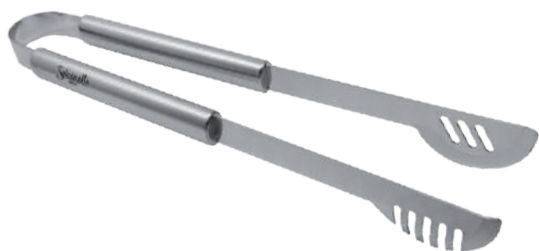

MOLLA SERVIRE
SERVING TONG
PINZA SERVIR

Cod.Art.	Mod.	Cm	cod.EAN	MOQ	Inner	Master
MOLSEBBQ	BBQ	41	8008644071907	1	6	48