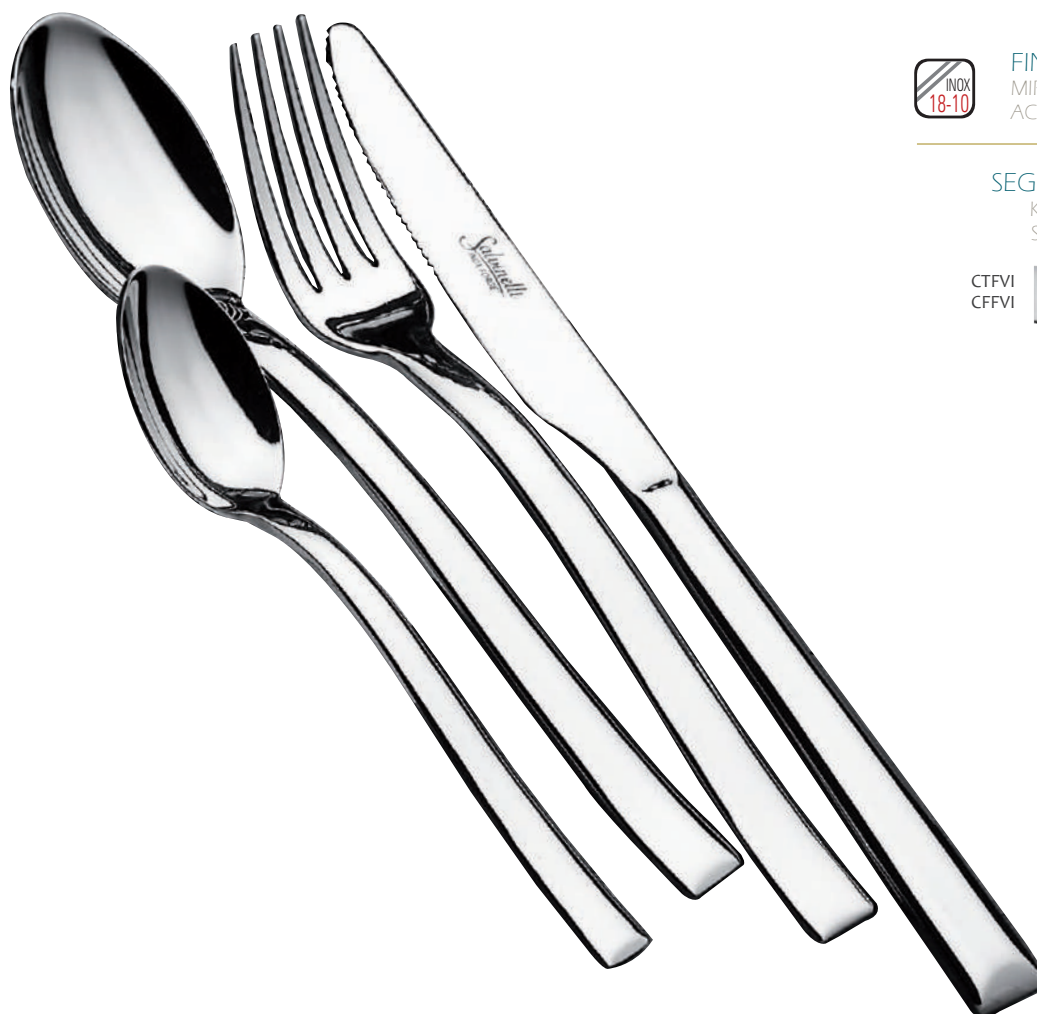

FINITURA LUCIDA
MIRROR FINISH
ACABADO BRILLANTE

SEGHETTI COLTELLI
KNIVES SERRATIONS
SIERRAS CUCHILLOS

CTFVI
CFFVI

	Descrizione • Description	Cod.Art.	mm	EAN	MOQ	INNER	MASTER
	CUCCHIAIO TAVOLA TABLE SPOON • CUCHARA MESA	CTVI	210	8008644017905	12	12	240
	FORCHETTA TAVOLA TABLE FORK • TENEDOR MESA	FTVI	210	8008644017912	12	12	300
	COLTELLO TAVOLA FORGIATO FORGED TABLE KNIFE • CUCHILLO MESA FORJADO	CTFVI	230	8008644019343	12	12	240
	CUCCHIAIO FRUTTA FRUIT SPOON • CUCHARA POSTRE	CFVI	186	8008644040941	12	12	240
	FORCHETTA FRUTTA FRUIT FORK • TENEDOR POSTRE	FFVI	186	8008644017936	12	12	360
	COLTELLO FRUTTA FORGIATO FORGED FRUIT KNIFE • CUCHILLO POSTRE FORJADO	CFFVI	210	8008644019817	12	12	240
	FORCHETTA PESCE FISH FORK • TENEDOR PESCADO	FPVI	204	8008644039105	12	12	300
	COLTELLO PESCE FISH SLICE • CUCHILLO PESCADO	CPVI	223	8008644039099	12	12	240
	FORCHETTINA DOLCE 3 PUNTE CAKE FORK 3 PRONGS • TENEDOR LUNCH 3 DIENTES	FDVI	115	8008644018599	12	12	600
	COLTELLO TORTA FORGIATO FORGED CAKE KNIFE • CUCHILLO TARTA FORJADO	PDVI	247	8008644045090	1	1	/
	MESTOLO LADLE • CAZO	MEVI	280	8008644018575	1	1	/
	CUCCHIAIONE SERVIRE SERVING SPOON • CUCHARÓN	CUVI	245	8008644017943	1	1	/
	FORCHETTONE SERVIRE 4 PUNTE SERVING FORK 4 PRONGS • TENEDOR TRINCANTE 4 DIENTES	FOVI	245	8008644017950	1	1	/
	CUCCHIAINO CAFFÈ COFFEE SPOON • CUCHARILLA DE CAFÈ	CAVI	145	8008644017929	12	12	600
	CUCCHIAINO MOKA MOKA SPOON • CUCHARILLA DE MOKA	MOVI	105	8008644018582	12	12	840